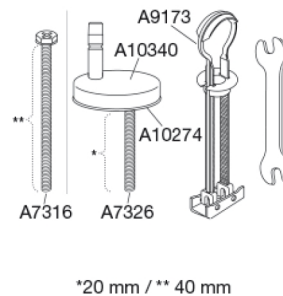

**Kenmerken**

PRESSALIT closetzitting met deksel, model "Pressalit Sway D2", Art. nr. 994 uit door en door gekleurd Duroplast, met soft close en DF4 uni scharnier voor lift-off uit roestvrijstaal.

- snelontkoppeling van zitting en deksel voor eenvoudige reiniging
- hartafstand scharniergeaten: 110-237 mm
- belastbaarheid zittingring max. 240 kg
- 10 jaar garantie