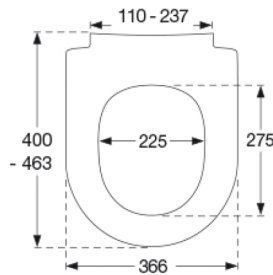

**Kenmerken**

PRESSALIT closetzitting met deksel, model "Pressalit Sway D2", Art. nr. 994 uit door en door gekleurd Duroplast, met soft close en DF4 uni scharnier voor lift-off uit roestvrijstaal.

- snelontkoppeling van zitting en deksel voor eenvoudige reiniging
- hartafstand scharniergeaten: 110-237 mm
- belastbaarheid zittingring max. 240 kg
- 10 jaar garantie