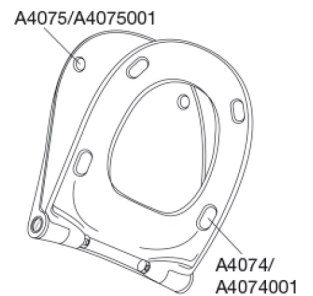

**Kenmerken**

PRESSALIT closetzitting met deksel, model "Pressalit Sway D2", Art. nr. 994 uit door en door gekleurd Duroplast, met soft close en DF4 uni scharnier voor lift-off uit roestvrijstaal.

- snelontkoppeling van zitting en deksel voor eenvoudige reiniging
- hartafstand scharniergeaten: 110-237 mm
- belastbaarheid zittingring max. 240 kg
- 10 jaar garantie