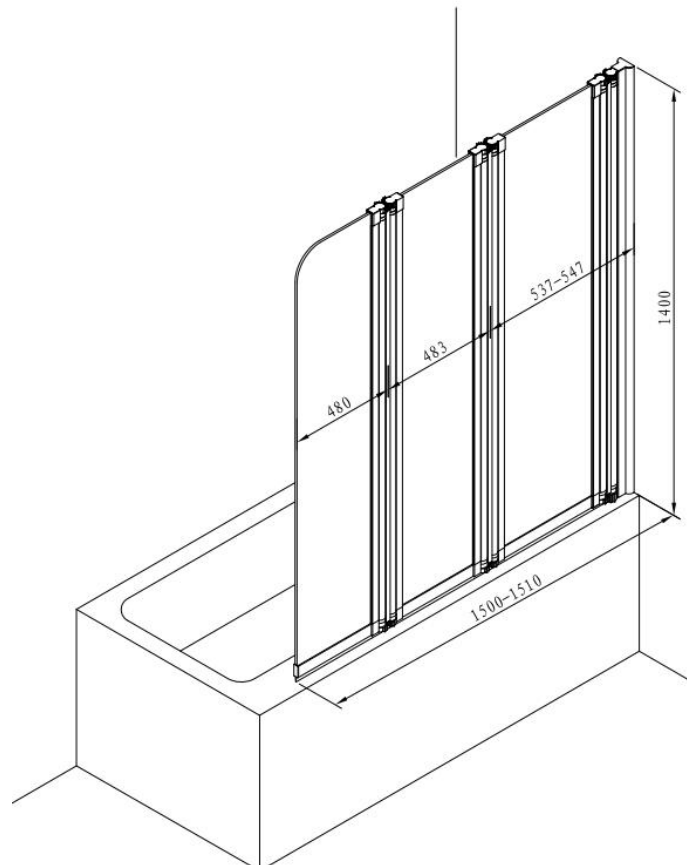

PANNELLO – BADWAND - 150X140 - 3-DELIG

SKU 224122

AFBEELDING

MAATTEKENING

Type douchedeur	Badwand - 3-delig
Materiaal profiel	Gepolijste aluminium
Uitvoering profiel	Chroom
Uitvoering glas	Helder veiligheidsglas
Dikte glas	5 mm
Behandeling glas	/
Mogelijke opstellingen	Op bad
Draairichting	180°
Inbouwmaat	1500 - 1510 mm
Instapbreedte	/
Radius	/
Omkeerbaar	Ja
Liftfunctie	Nee
Greep	Nee
Type scharnier / wieltjes	Scharnieren
Materiaal scharnier/wieltjes	/
Wegklapbare deur	Nee
Magnetische sluiting	Nee
Verbredingsprofiel	/
Keuringen	CE
Netto gewicht	21 kg
Garantie	5 jaar
Extra's	/
Frameloze	Ja
Met bevestigingsmateriaal	Ja