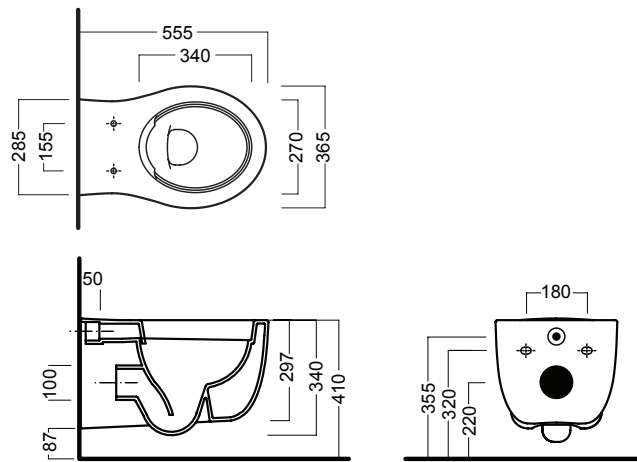

FUSION

DISEGNO TECNICO TECHNICAL DESIGN

4,5 lt
hatriac.

WC Y1CC

LE FIABE

DISEGNO TECNICO TECHNICAL DESIGN

4,5 lt
hatriac.

WC Y1CD

ERIKA pro

DISEGNO TECNICO TECHNICAL DESIGN

4,5 lt
hatriac.

WC Y1CB