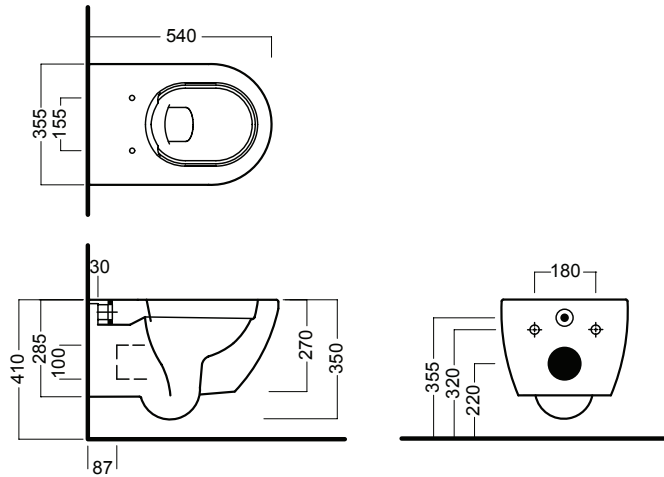

FUSION

DISEGNO TECNICO TECHNICAL DESIGN

4,5 lt
hatriac.

WC Y1CC

LE FIABE

DISEGNO TECNICO TECHNICAL DESIGN

4,5 lt
hatriac.

WC Y1CD

ERIKA pro

DISEGNO TECNICO TECHNICAL DESIGN

4,5 lt
hatriac.

WC Y1CB