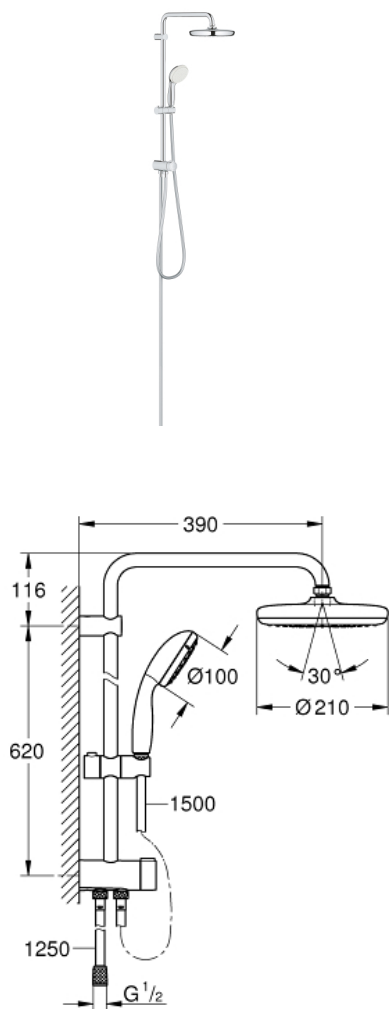

TEMPESTA SYSTEM 210 Flex Shower System met omsteller voor wandmontage

MODEL # 26381001

GROHE nv – sa

Leuvensesteenweg 369 | 1932 Zaventem

T: 02/223 17 60 | E-mail: info.be@grohe.com

Pure Freude
an Wasser

GROHE

Productnaam:

TEMPESTA SYSTEM 210

Flex Shower System met omsteller voor wandmontage

Productomschrijving:

bestaande uit:

Horizontale douchearm van 390 mm, verstelbaar voor bevestiging

wissel met de omsteller van handdouche naar hoofddouche of hoofddouche Eco

hoofddouche Tempesta 210 (26 408)

2 straalsoorten (via omsteller)

Rain, SmartRain

verchromde sproeiplateau

met kogelgewricht

draaihoek $\pm 15^\circ$

handdouche Tempesta 100 (27 852)

1 straal: **Rain**

- in hoogte verstelbaar via glij-element

afstand tussen omsteller en bovenste bevestiging: 620 mm

doucheslang Relexaflex 1500 mm (28 151)

doucheslang Relexaflex 1250 mm (28 150)

flexibele installatie: aansluiting met kraan/aansluitbocht voor watertoevoer met 1/2" draad van de 1250 mm doucheslang