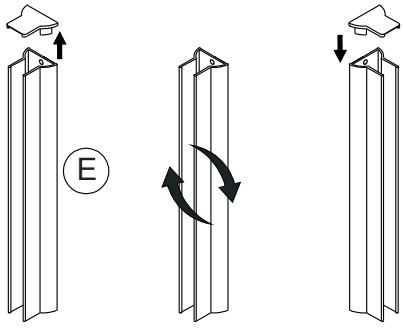

MONTAGEHANDLEIDING  
INSTRUCTION DE MONTAGE  
MONTAGEANLEITUNG

PANNELLO

224120

BADWAND / PAROI DE BAIN / BADEWANNENFALTWAND

<p><b>A</b></p>  <p>ST4x40</p> <p>x3</p>	<p><b>B</b></p>  <p>x3</p>	<p><b>C</b></p>  <p>ST3.5x10</p> <p>x3</p>	<p><b>D</b></p>  <p>x3</p>	<p><b>E</b></p>  <p>x1</p>	
---	---	---	---	---	---

 R / D  L / G

1

2

3

Ø2.8 mm

4