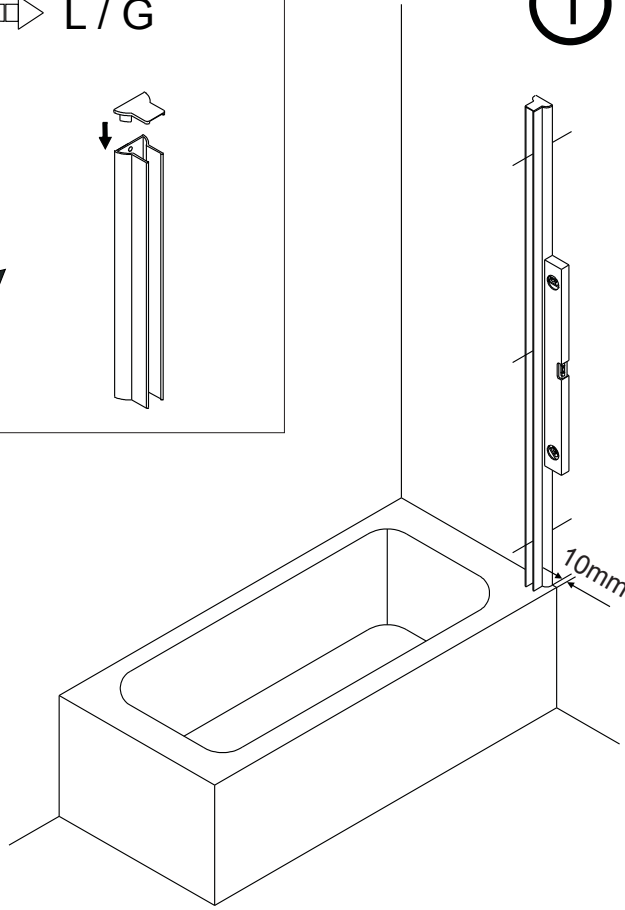

MONTAGEHANDLEIDING  
INSTRUCTION DE MONTAGE  
MONTAGEANLEITUNG

PANNELLO

224120

BADWAND / PAROI DE BAIN / BADEWANNENFALTWAND

<p><b>A</b></p>  <p>ST4x40</p> <p>x3</p>	<p><b>B</b></p>  <p>x3</p>	<p><b>C</b></p>  <p>ST3.5x10</p> <p>x3</p>	<p><b>D</b></p>  <p>x3</p>	<p><b>E</b></p>  <p>x1</p>	
---	---	---	---	---	---

 R / D  L / G

1

2

3

Ø2.8 mm

4