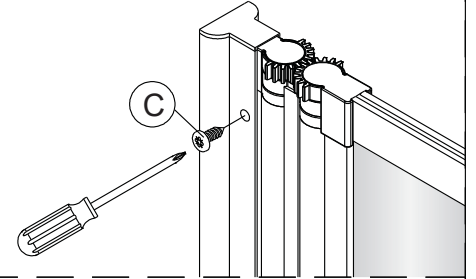

MONTAGEHANDLEIDING  
INSTRUCTION DE MONTAGE  
MONTAGEANLEITUNG

PANNELLO

224120

BADWAND / PAROI DE BAIN / BADEWANNENFALTWAND

<p><b>A</b></p>  <p>ST4x40</p> <p>x3</p>	<p><b>B</b></p>  <p>x3</p>	<p><b>C</b></p>  <p>ST3.5x10</p> <p>x3</p>	<p><b>D</b></p>  <p>x3</p>	<p><b>E</b></p>  <p>x1</p>	
---	---	---	---	---	---

 R / D  L / G

1

2

3

Ø2.8 mm

4