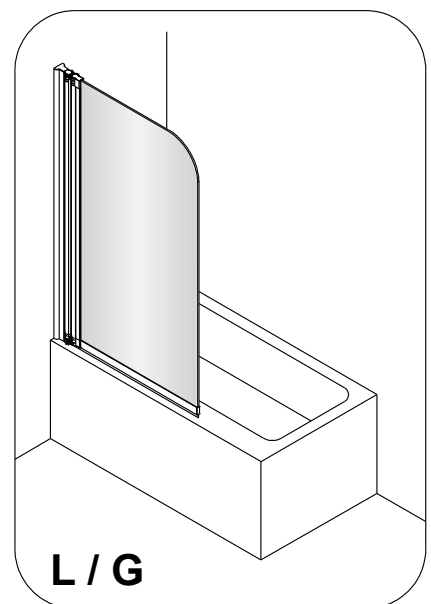

MONTAGEHANDLEIDING  
INSTRUCTION DE MONTAGE  
MONTAGEANLEITUNG

PANNELLO

224120

BADWAND / PAROI DE BAIN / BADEWANNENFALTWAND

<p><b>A</b></p>  <p>ST4x40</p> <p>x3</p>	<p><b>B</b></p>  <p>x3</p>	<p><b>C</b></p>  <p>ST3.5x10</p> <p>x3</p>	<p><b>D</b></p>  <p>x3</p>	<p><b>E</b></p>  <p>x1</p>	
---	---	---	---	---	---

 R / D  L / G

1

2

3

Ø2.8 mm

4