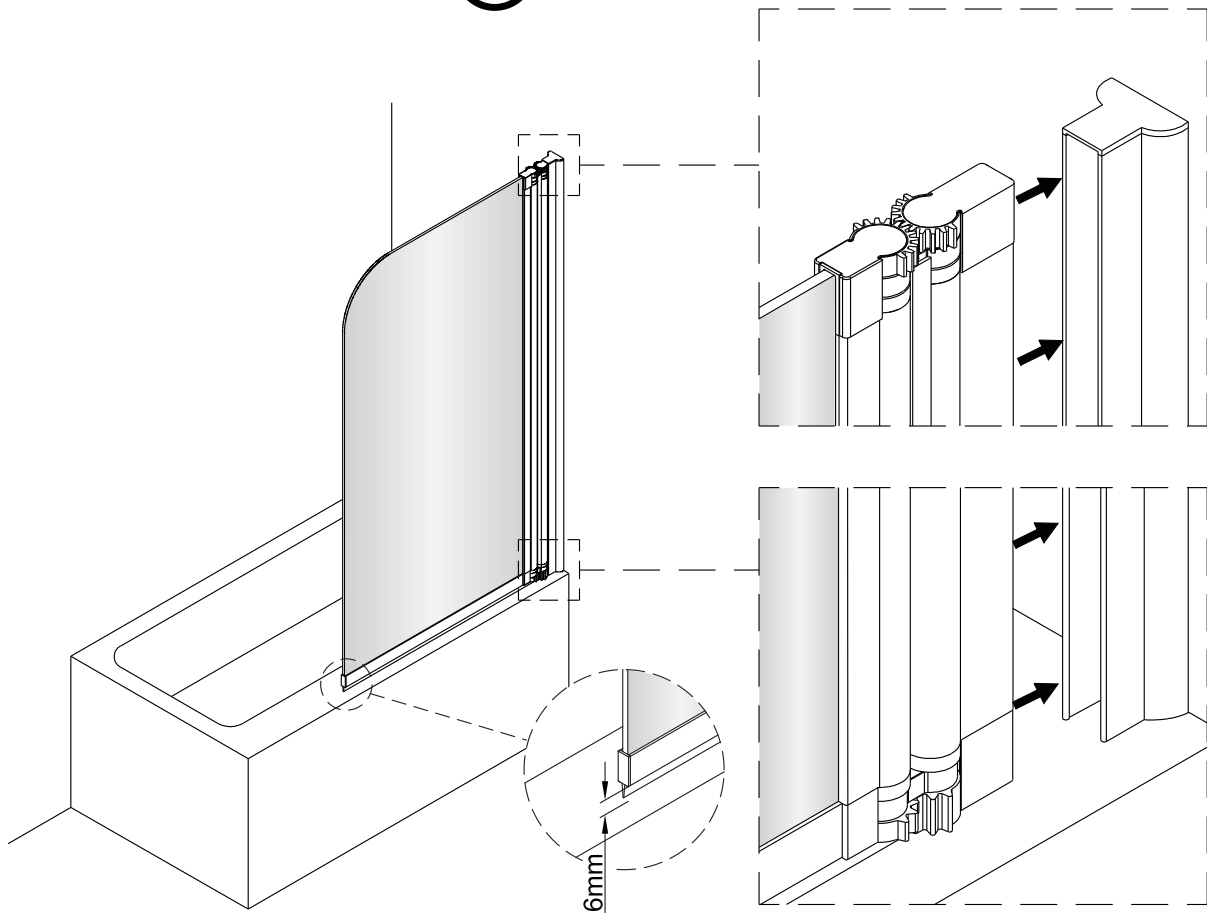

MONTAGEHANDLEIDING  
INSTRUCTION DE MONTAGE  
MONTAGEANLEITUNG

PANNELLO

224120

BADWAND / PAROI DE BAIN / BADEWANNENFALTWAND

<p><b>A</b></p>  <p>ST4x40</p> <p>x3</p>	<p><b>B</b></p>  <p>x3</p>	<p><b>C</b></p>  <p>ST3.5x10</p> <p>x3</p>	<p><b>D</b></p>  <p>x3</p>	<p><b>E</b></p>  <p>x1</p>	
---	---	---	---	---	---

 R / D  L / G

1

2

3

Ø2.8 mm

4