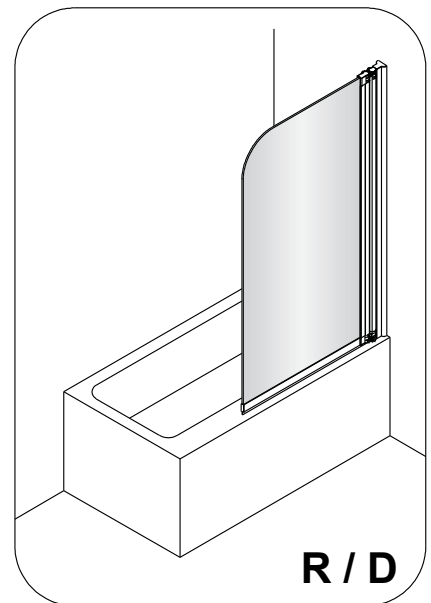

MONTAGEHANDLEIDING  
INSTRUCTION DE MONTAGE  
MONTAGEANLEITUNG

PANNELLO

224120

BADWAND / PAROI DE BAIN / BADEWANNENFALTWAND

<p><b>A</b></p>  <p>ST4x40</p> <p>x3</p>	<p><b>B</b></p>  <p>x3</p>	<p><b>C</b></p>  <p>ST3.5x10</p> <p>x3</p>	<p><b>D</b></p>  <p>x3</p>	<p><b>E</b></p>  <p>x1</p>	
---	---	---	---	---	---

 R / D  L / G

1

2

3

Ø2.8 mm

4