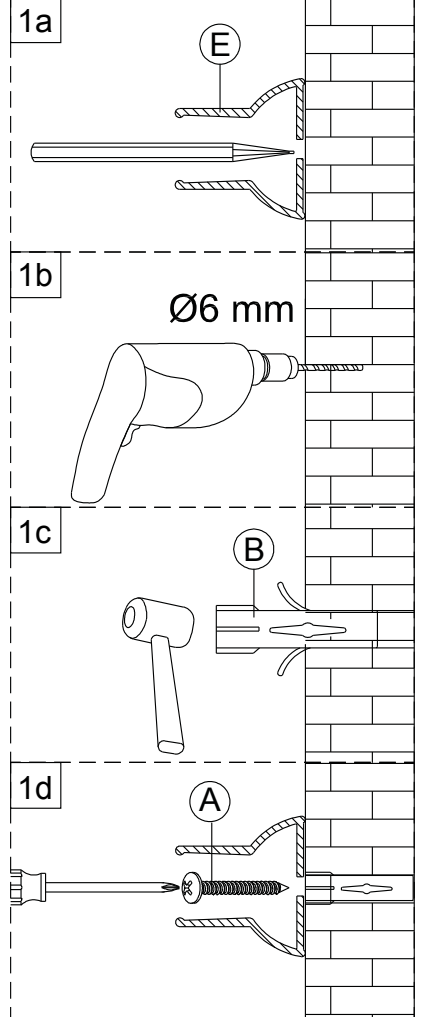

MONTAGEHANDLEIDING  
INSTRUCTION DE MONTAGE  
MONTAGEANLEITUNG

PANNELLO

224120

BADWAND / PAROI DE BAIN / BADEWANNENFALTWAND

<p><b>A</b></p>  <p>ST4x40</p> <p>x3</p>	<p><b>B</b></p>  <p>x3</p>	<p><b>C</b></p>  <p>ST3.5x10</p> <p>x3</p>	<p><b>D</b></p>  <p>x3</p>	<p><b>E</b></p>  <p>x1</p>	
---	---	---	---	---	---

 R / D  L / G

1

2

3

Ø2.8 mm

4