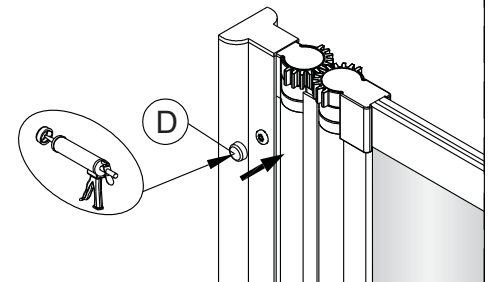

MONTAGEHANDLEIDING  
INSTRUCTION DE MONTAGE  
MONTAGEANLEITUNG

PANNELLO

224120

BADWAND / PAROI DE BAIN / BADEWANNENFALTWAND

<p><b>A</b></p>  <p>ST4x40</p> <p>x3</p>	<p><b>B</b></p>  <p>x3</p>	<p><b>C</b></p>  <p>ST3.5x10</p> <p>x3</p>	<p><b>D</b></p>  <p>x3</p>	<p><b>E</b></p>  <p>x1</p>	
---	---	---	---	---	---

 R / D  L / G

1

2

3

Ø2.8 mm

4