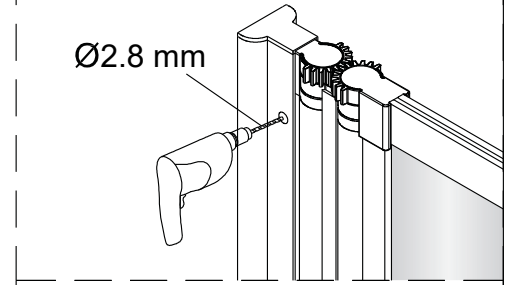

MONTAGEHANDLEIDING  
INSTRUCTION DE MONTAGE  
MONTAGEANLEITUNG

PANNELLO

224120

BADWAND / PAROI DE BAIN / BADEWANNENFALTWAND

<p><b>A</b></p>  <p>ST4x40</p> <p>x3</p>	<p><b>B</b></p>  <p>x3</p>	<p><b>C</b></p>  <p>ST3.5x10</p> <p>x3</p>	<p><b>D</b></p>  <p>x3</p>	<p><b>E</b></p>  <p>x1</p>	
---	---	---	---	---	---

 R / D  L / G

1

2

3

Ø2.8 mm

4