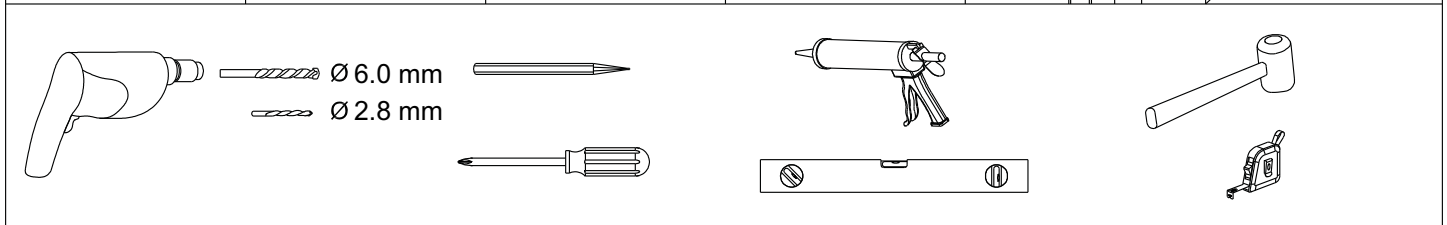

MONTAGEHANDLEIDING  
INSTRUCTION DE MONTAGE  
MONTAGEANLEITUNG

PANNELLO

224120

BADWAND / PAROI DE BAIN / BADEWANNENFALTWAND

<p><b>A</b></p>  <p>ST4x40</p> <p>x3</p>	<p><b>B</b></p>  <p>x3</p>	<p><b>C</b></p>  <p>ST3.5x10</p> <p>x3</p>	<p><b>D</b></p>  <p>x3</p>	<p><b>E</b></p>  <p>x1</p>	
---	---	---	---	---	---

 R / D  L / G

1

2

3

Ø2.8 mm

4