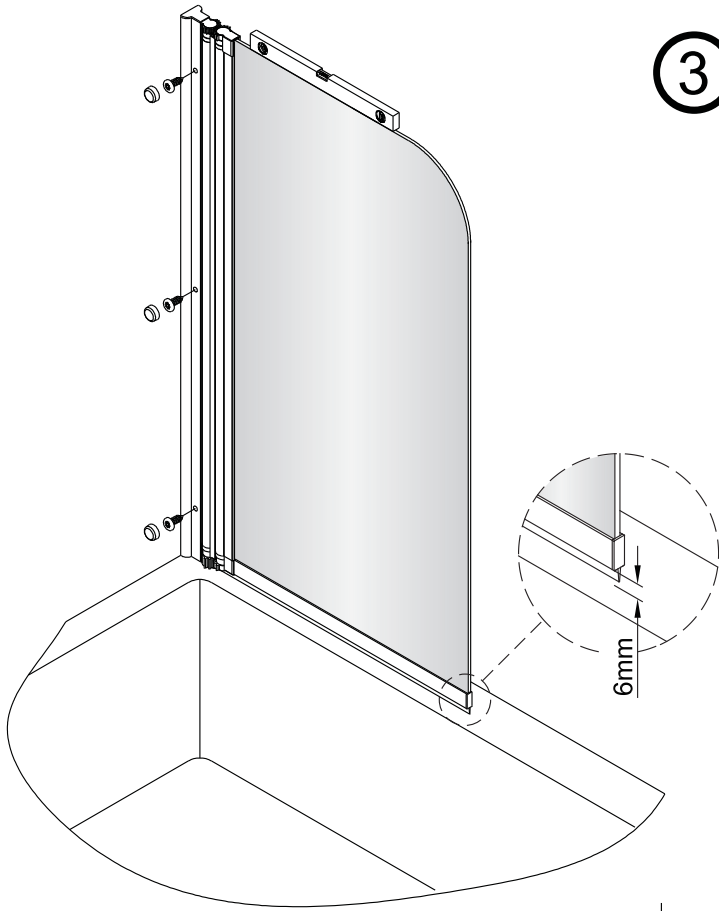

MONTAGEHANDLEIDING  
INSTRUCTION DE MONTAGE  
MONTAGEANLEITUNG

PANNELLO

224120

BADWAND / PAROI DE BAIN / BADEWANNENFALTWAND

<p><b>A</b></p>  <p>ST4x40</p> <p>x3</p>	<p><b>B</b></p>  <p>x3</p>	<p><b>C</b></p>  <p>ST3.5x10</p> <p>x3</p>	<p><b>D</b></p>  <p>x3</p>	<p><b>E</b></p>  <p>x1</p>	
---	---	---	---	---	---

 R / D  L / G

1

2

3

Ø2.8 mm

4