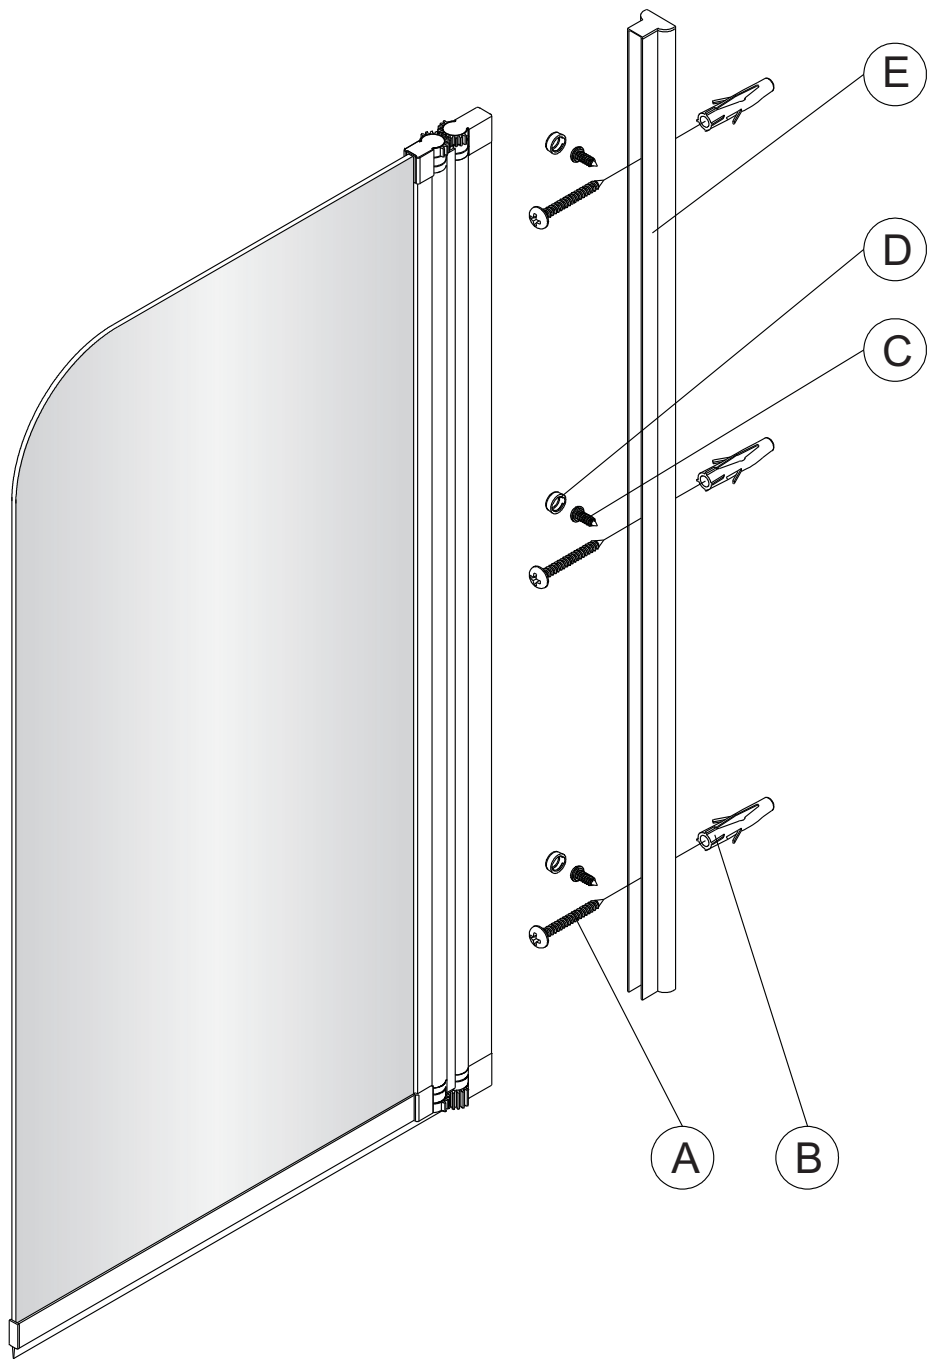

MONTAGEHANDLEIDING  
INSTRUCTION DE MONTAGE  
MONTAGEANLEITUNG

PANNELLO

224120

BADWAND / PAROI DE BAIN / BADEWANNENFALTWAND

<p><b>A</b></p>  <p>ST4x40</p> <p>x3</p>	<p><b>B</b></p>  <p>x3</p>	<p><b>C</b></p>  <p>ST3.5x10</p> <p>x3</p>	<p><b>D</b></p>  <p>x3</p>	<p><b>E</b></p>  <p>x1</p>	
---	---	---	---	---	---

 R / D  L / G

1

2

3

Ø2.8 mm

4