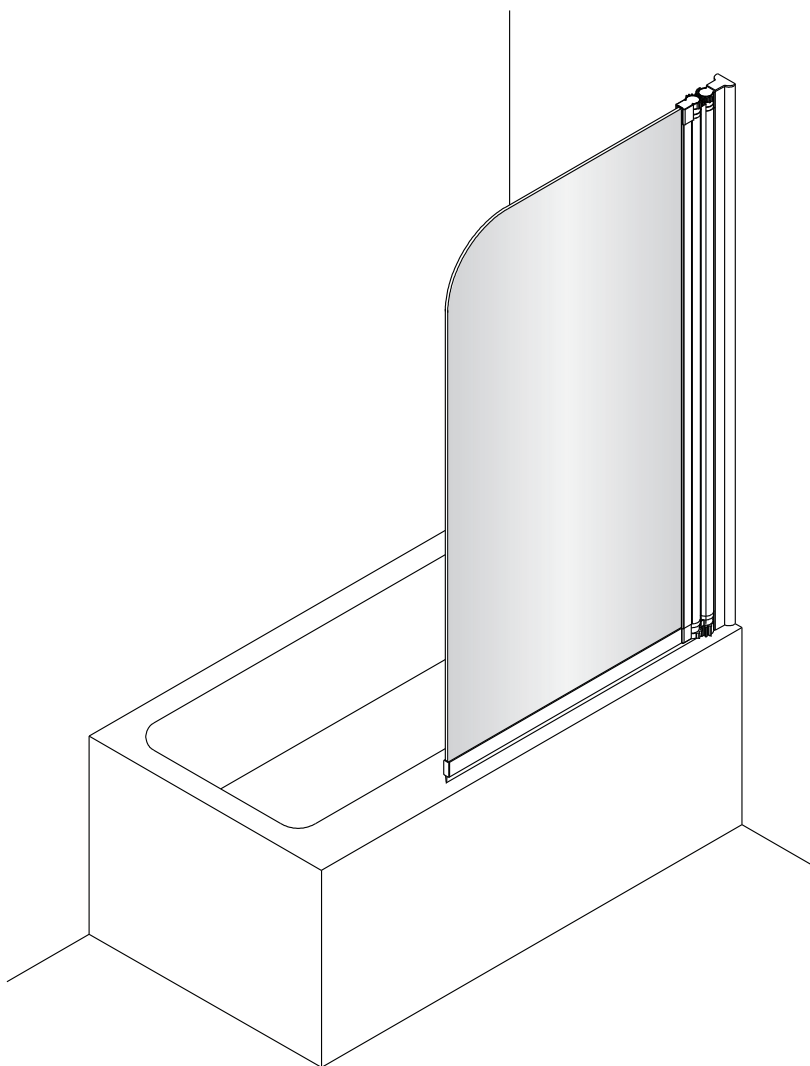

MONTAGEHANDLEIDING  
INSTRUCTION DE MONTAGE  
MONTAGEANLEITUNG

PANNELLO

224120

BADWAND / PAROI DE BAIN / BADEWANNENFALTWAND

<p><b>A</b></p>  <p>ST4x40</p> <p>x3</p>	<p><b>B</b></p>  <p>x3</p>	<p><b>C</b></p>  <p>ST3.5x10</p> <p>x3</p>	<p><b>D</b></p>  <p>x3</p>	<p><b>E</b></p>  <p>x1</p>	
---	---	---	---	---	---

 R / D  L / G

1

2

3

Ø2.8 mm

4