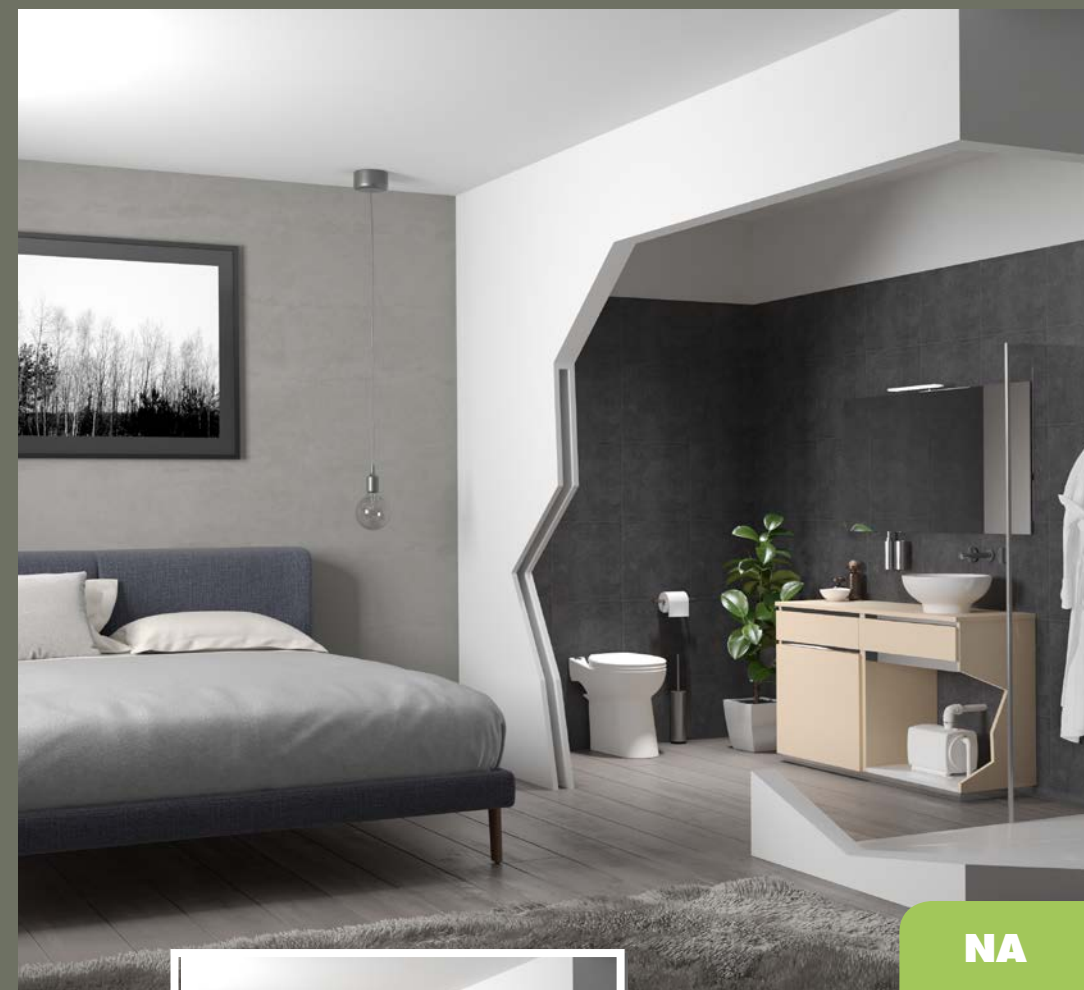

HET ONMOGELIJKE WORDT MOGELIJK

walk-in-kast wordt
badkamer

Wat gisteren nog een kamer met een walk-in kast was, kan op korte termijn een gastenverblijf met een eigen badkamer worden. Dit dankzij de **SANICOMPACT** en de **SANIFLOOR** van **SANIBROYEUR®**.

SANICOMPACT toiletten zijn snel te plaatsen en brengen op elke gewenste plek in uw woning extra sanitair comfort. **SANICOMPACT** toiletten zijn ook ideaal om te installeren op een bovenetage voor minder mobiele mensen zoals bijvoorbeeld senioren.