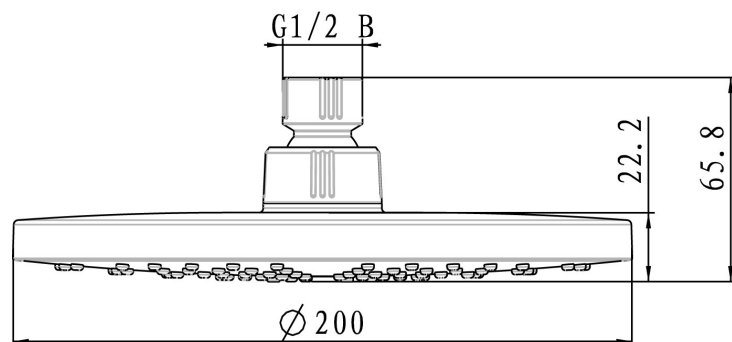

**DAZIO – HOOFDDOUCHE – 1 JET**

**SKU 186128**

F186128N

---

**DAZIO – HOOFDDOUCHE – 1 JET**

**SKU 186128**

Kleur: chroom

Bevestiging: te combineren met Murlo douchearm:  
- SKU 186133  
- SKU 186134  
- SKU 186135  
- SKU 186136

Kenmerken:

- hoofdouche 200x200 mm
- 1 jet: oxygen spray, met toevoeging van lucht: waterbesparend
- waterbesparend: debiet 5,8l/min
- met anti-kalknoppen
- universele aansluiting 1/2"

F186128N