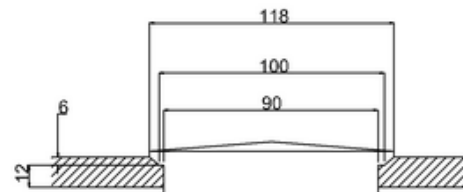

# SW23850 - Saniclass Selva douchebak 90x90x4cm vijfhoek acryl

A----A

B----B