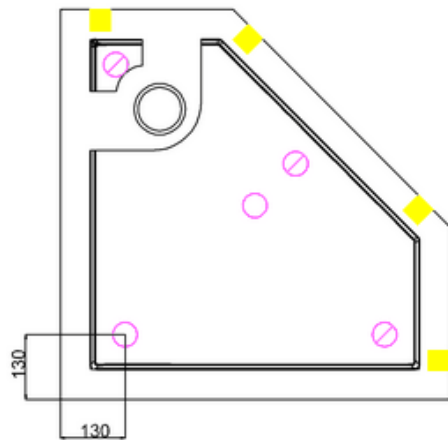

# SW23850 - Saniclass Selva douchebak 90x90x4cm vijfhoek acryl

A----A

B----B