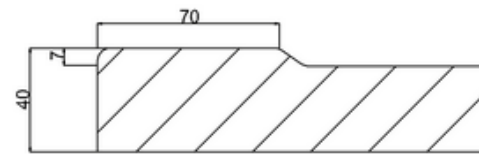

# SW23850 - Saniclass Selva douchebak 90x90x4cm vijfhoek acryl

A----A

B----B