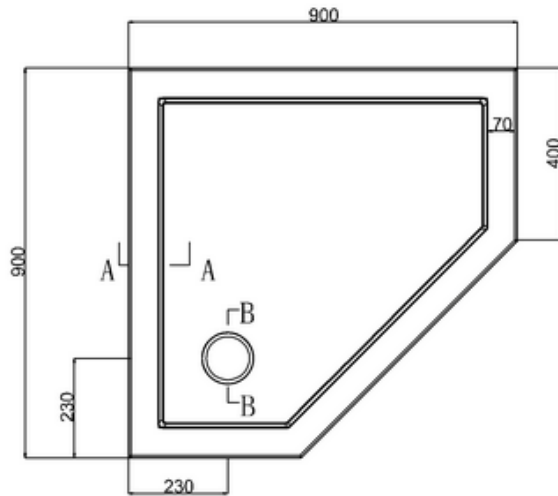

# SW23850 - Saniclass Selva douchebak 90x90x4cm vijfhoek acryl

A----A

B----B