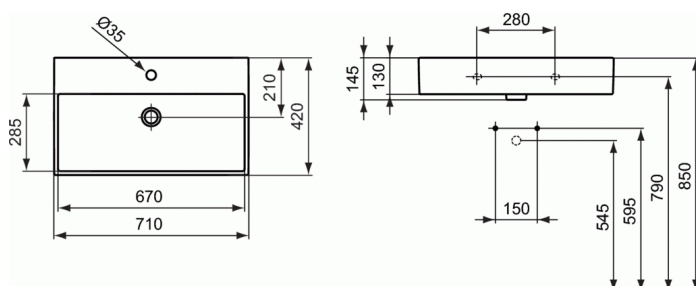

## STRADA Wastafel 710mm

Het glazuur weerstaat aan chemicaliën beschreven in de Norm NF D14-508 (02/2012).

De wastafel heeft een rechte rugwand met één centraal kraangat.

De wastafel wordt onzichtbaar bevestigd aan de muur dmv 2 moeren geschroefd op 2 in de wand verankerde trekbouten. De bevestigingsgaten bevinden op een asafstand van 280mm.

De naam van de fabrikant komt in volledige letters voor op het product.

Afmetingen (bx dxh) : 710 x 420 x 145 mm

Voldoet aan de norm; EN 14688 & EN 31

### Wastafel 710mm

---