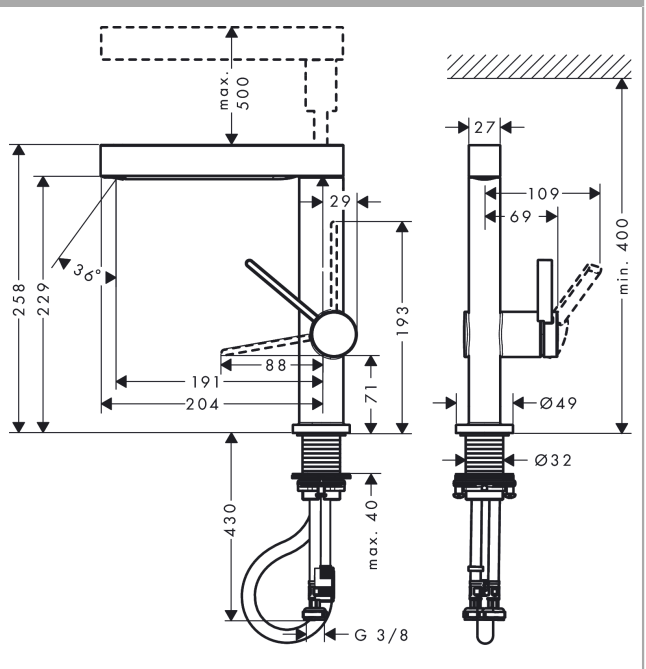

Maattekening