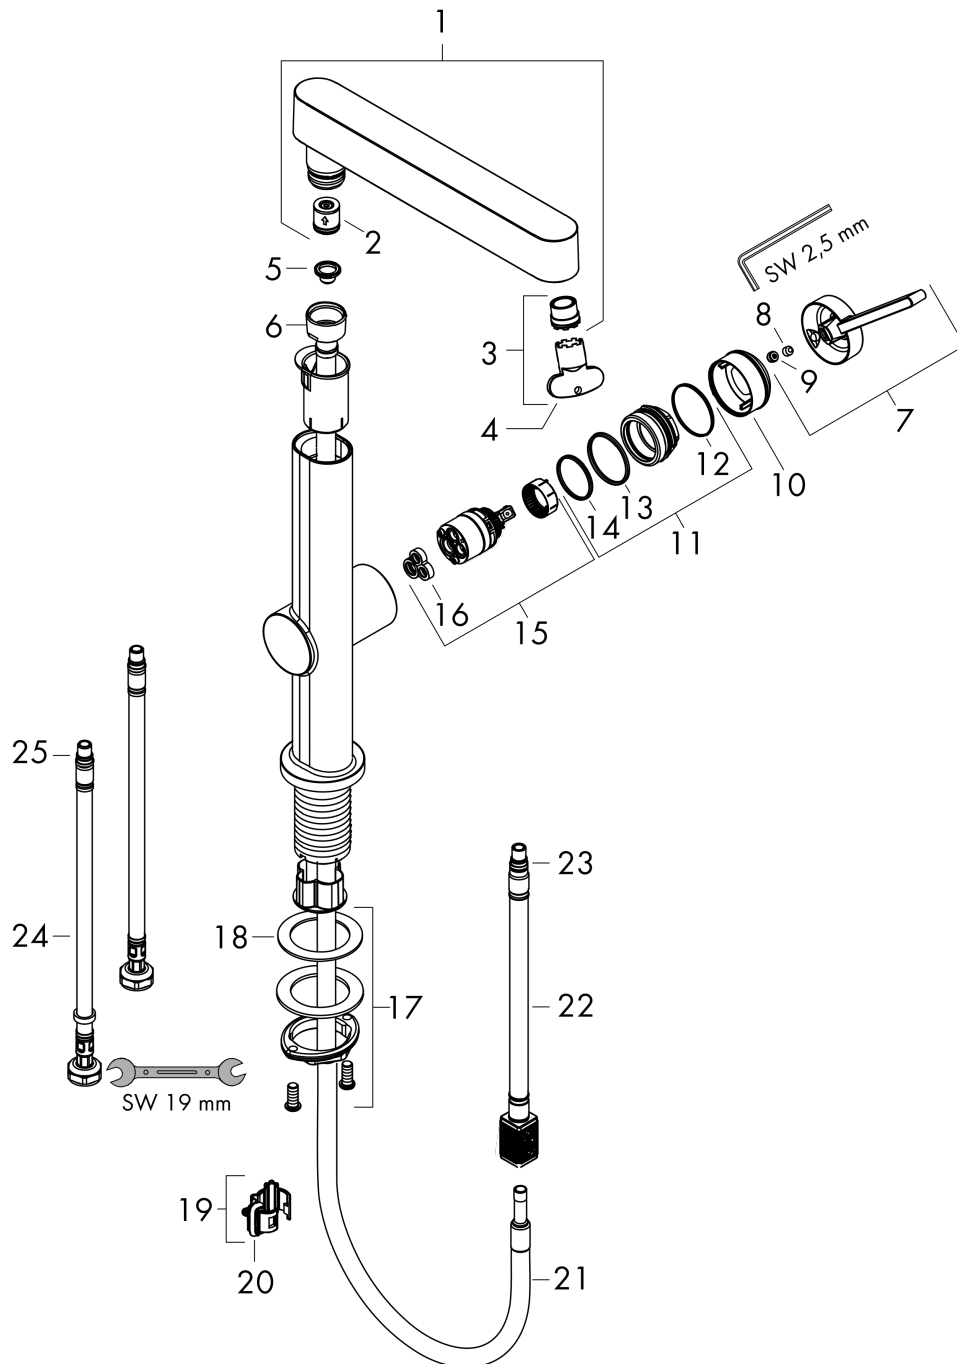

wastafelkraan 230 2 jet met uittrekbare vuistdouche met afvoerplug

Oppervlak: **mat wit** Artikelnummer: **76063700**

Doorstroomdiagram

Finoris
wastafelkraan 230 2 jet met uittrekbare vuistdouche met afvoerplug
 Oppervlak: **mat wit** Artikelnummer: **76063700**

Explosietekening

Bouwjaar: >06/21

Finoris
wastafelkraan 230 2 jet met uittrekbare vuistdouche met afvoerplug
 Oppervlak: **mat wit** Artikelnummer: **76063700**

Reserveonderdelenlijst

Bouwjaar: >06/21

Regel	Beschrijving	Artikelnummer	Prijs incl. BTW	VE
1	vuistdouche	94294700	295,48 €	1
2	doorstroombegrenzer / terugslagklep	95376000	22,39 €	1
3	perlator laminar	94295000	17,91 €	1
4	montagesleutel	98987000	8,11 €	1
5	zeef	92672000	4,96 €	1
6	moer	92755000	17,91 €	1
7	greep	94292700	64,61 €	1
8	greepstop	93735700	8,11 €	1
9	inbusschroef M5x5	98446000	2,90 €	1
10	afdekkap	93737700	51,79 €	1
11	moer	92926000	14,04 €	1
12	O-ring 30x1,5	98433000	2,90 €	1
13	O-ring 29x2	98391000	2,90 €	1
14	O-ring 25x1,5	98146000	2,90 €	1
15	kardoes compl.	93760000	85,55 €	1
16	dichting	93383000	11,13 €	1
17	schachtbevestigingsset compl. (Ø 32)	13961000	22,39 €	1
18	stelring	97548000	2,90 €	1
19	klemhaak	94296000	17,91 €	1
20	O-ring 10x3	98206000	2,90 €	1
21	slang 1,25 m	94293000	70,30 €	1
22	slang	93744000	44,65 €	1
23	O-ring 7x1,5	98422000	2,90 €	1
24	aansluitslang 450 mm M8x0,75 G3/8	97206000	27,95 €	1
25	O-ring 6,6x1,6	93019000	2,90 €	1
a	Afvoerplug Push-Open	50100700	-	1
b	schachtverlenging	13898000	70,30 €	1