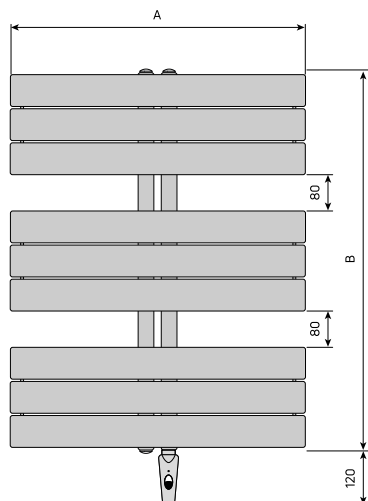

Apolima E, vooraanzicht