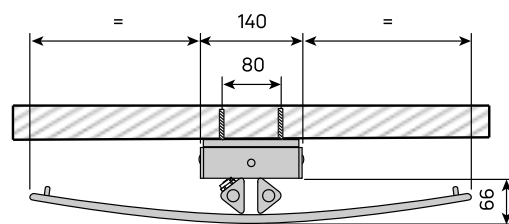

Apolima E, bovenaanzicht