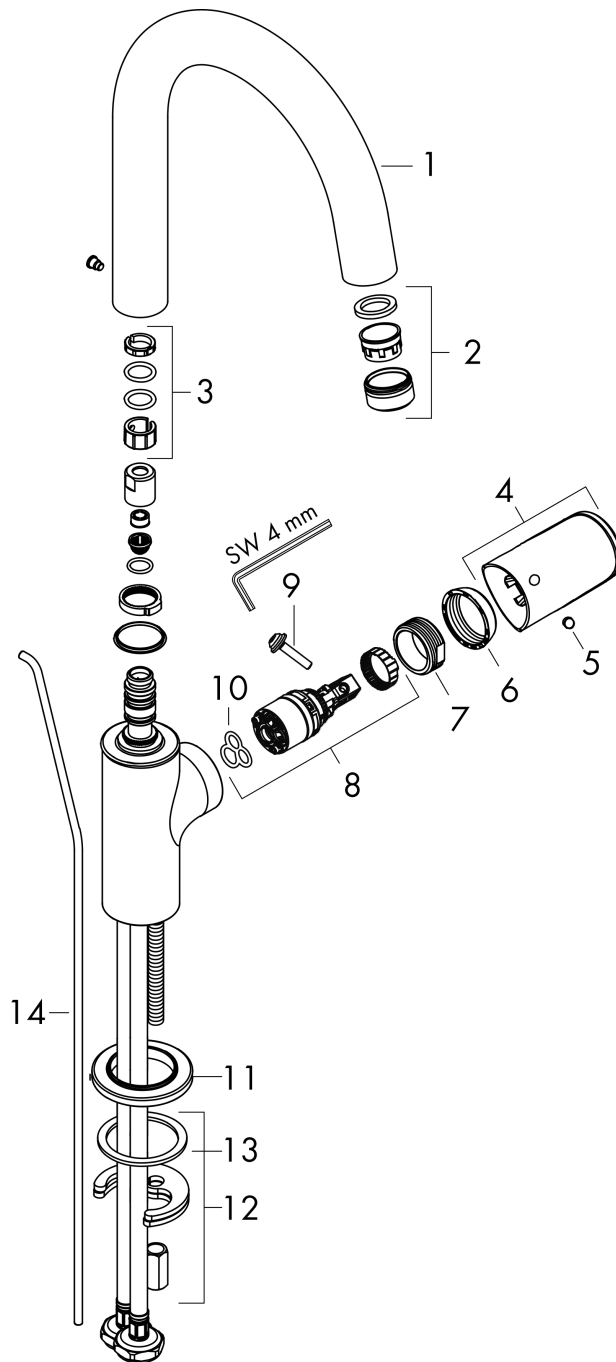

### Maattekening

**Vernis Blend**

**ééngreeps wastafelmengkraan 210 met draaibare uitloop, met PopUp trekwaste**

Oppervlak: **chrom** Artikelnummer: **71554000**

**Doorstroomdiagram**

**Vernis Blend**

**ééngreeps wastafelmengkraan 210 met draaibare uitloop, met PopUp trekwaste**

Oppervlak: **chrom** Artikelnummer: **71554000**

**Explosietekening**

Bouwjaar: >04/21

## Vernis Blend

ééngreeps wastafelmengkraan 210 met draaibare uitloop, met PopUp trekwaste

Oppervlak: **chrom** Artikelnummer: **71554000**

### Reserveonderdelenlijst

Bouwjaar: >04/21

Regel	Beschrijving	Artikelnummer	Prijs incl. BTW	VE
1	uitloop compl.	93688000	70,30 €	1
2	perlator laminar M24x1	93649000	17,91 €	1
3	dichtingsset	93689000	2,90 €	1
4	greep	93691000	-	1
5	greepstop	96338000	2,90 €	1
6	afdekkap	93692000	-	1
7	moer	93693000	-	1
8	kardoes compl.	97685000	55,90 €	1
9	borgschroef	95140000	4,96 €	1
10	dichting	98865000	27,95 €	1
11	rozet	93946000	-	1
12	dichting	93694000	-	1
13	schachtbevestigingsset compl. (Ø 32)	13961000	22,39 €	1
14	trekstang	93683000	11,13 €	1
a	afvoergarnituur	92168000	35,82 €	1