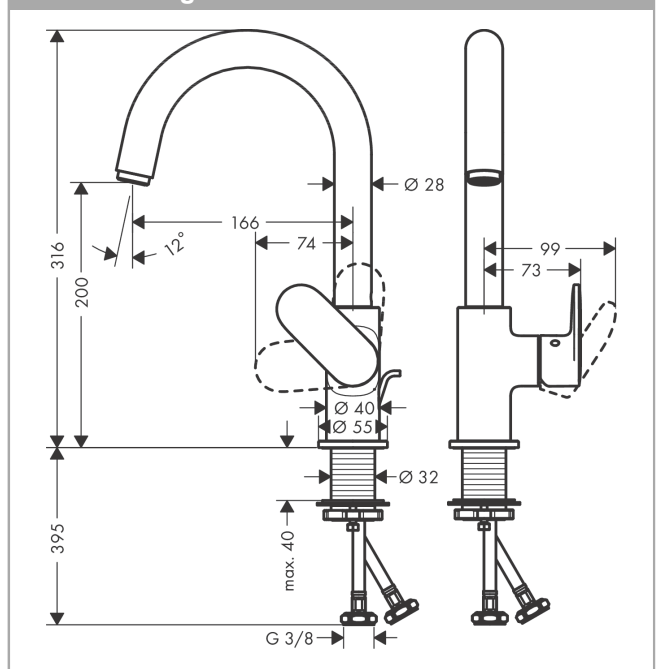

### Beschrijving

- ComfortZone: 200
- voorsprong uitloop 166 mm
- uitloophoogte: 200 mm
- greepvariant: rechte greep
- met draaibare uitloop
- draaibereik 120° of 360°, instelbaar in 2 standen
- straalsoort: laminaire straal
- maximale doorstroomhoeveelheid bij 3 bar: 5 l/min
- keramisch kardoos
- pop-up afvoergarnituur G 1¼
- materiaal afvoergarnituur: synthetisch
- EU taxonomie: max 6l/min - draagt substantieel bij aan duurzaamheid
- Kiwa K6161\_Mechanical Mixers EN817

### Maattekening

**Vernis Blend**

**ééngreeps wastafelmengkraan 210 met draaibare uitloop, met PopUp trekwaste**

Oppervlak: **chrom** Artikelnummer: **71554000**

**Doorstroomdiagram**

**Vernis Blend**

**ééngreeps wastafelmengkraan 210 met draaibare uitloop, met PopUp trekwaste**