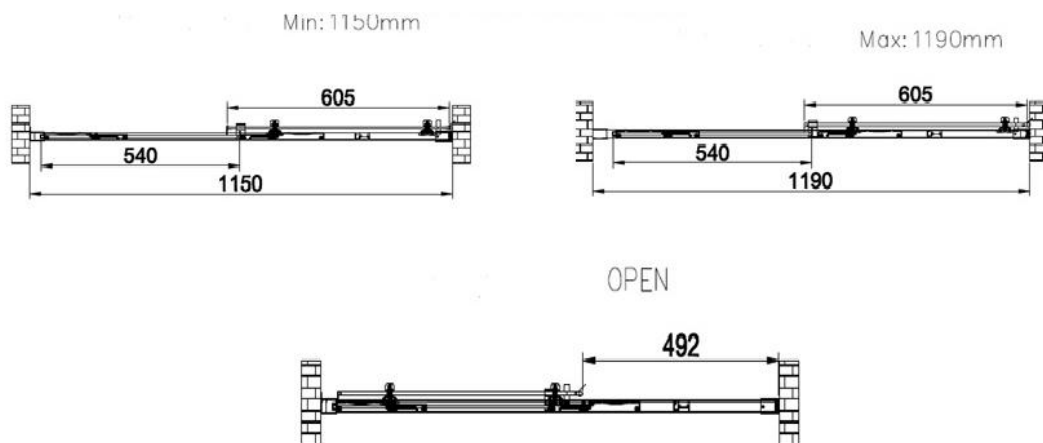

VAN MARCKE – PINA SPACE – SCHUIFDEUR – 120 CM

AFBEELDING

MAATTEKENING

SKU	224601	224602	224603
Type douchedeur	Schuifdeur	Schuifdeur	Schuifdeur
Hoogte	200 cm	200 cm	200 cm
Materiaal profiel	Aluminium	Aluminium	Aluminium
Uitvoering profiel	Chroom	Zwart	Wit
Uitvoering glas	Helder veiligheidsglas	Helder veiligheidsglas	Helder veiligheidsglas
Dikte glas	6 mm	6 mm	6 mm
Behandeling glas	Easy Clean	Easy Clean	Easy Clean
Draairichting	/	/	/
Inbouwmaat	1150 - 1190 mm	1150 - 1190 mm	1150 - 1190 mm
Instapbreedte	492mm	492mm	492mm
Omkeerbaar	Ja	Ja	Ja
Liftfunctie	Nee	Nee	Nee
Greep	Ja	Ja	Ja
Magnetische sluiting	Nee	Nee	Nee
Keuringen	CE	CE	CE
Garantie	5 jaar	5 jaar	5 jaar
Frameloze	Nee	Nee	Nee
Met bevestigingsmateriaal	Ja	Ja	Ja