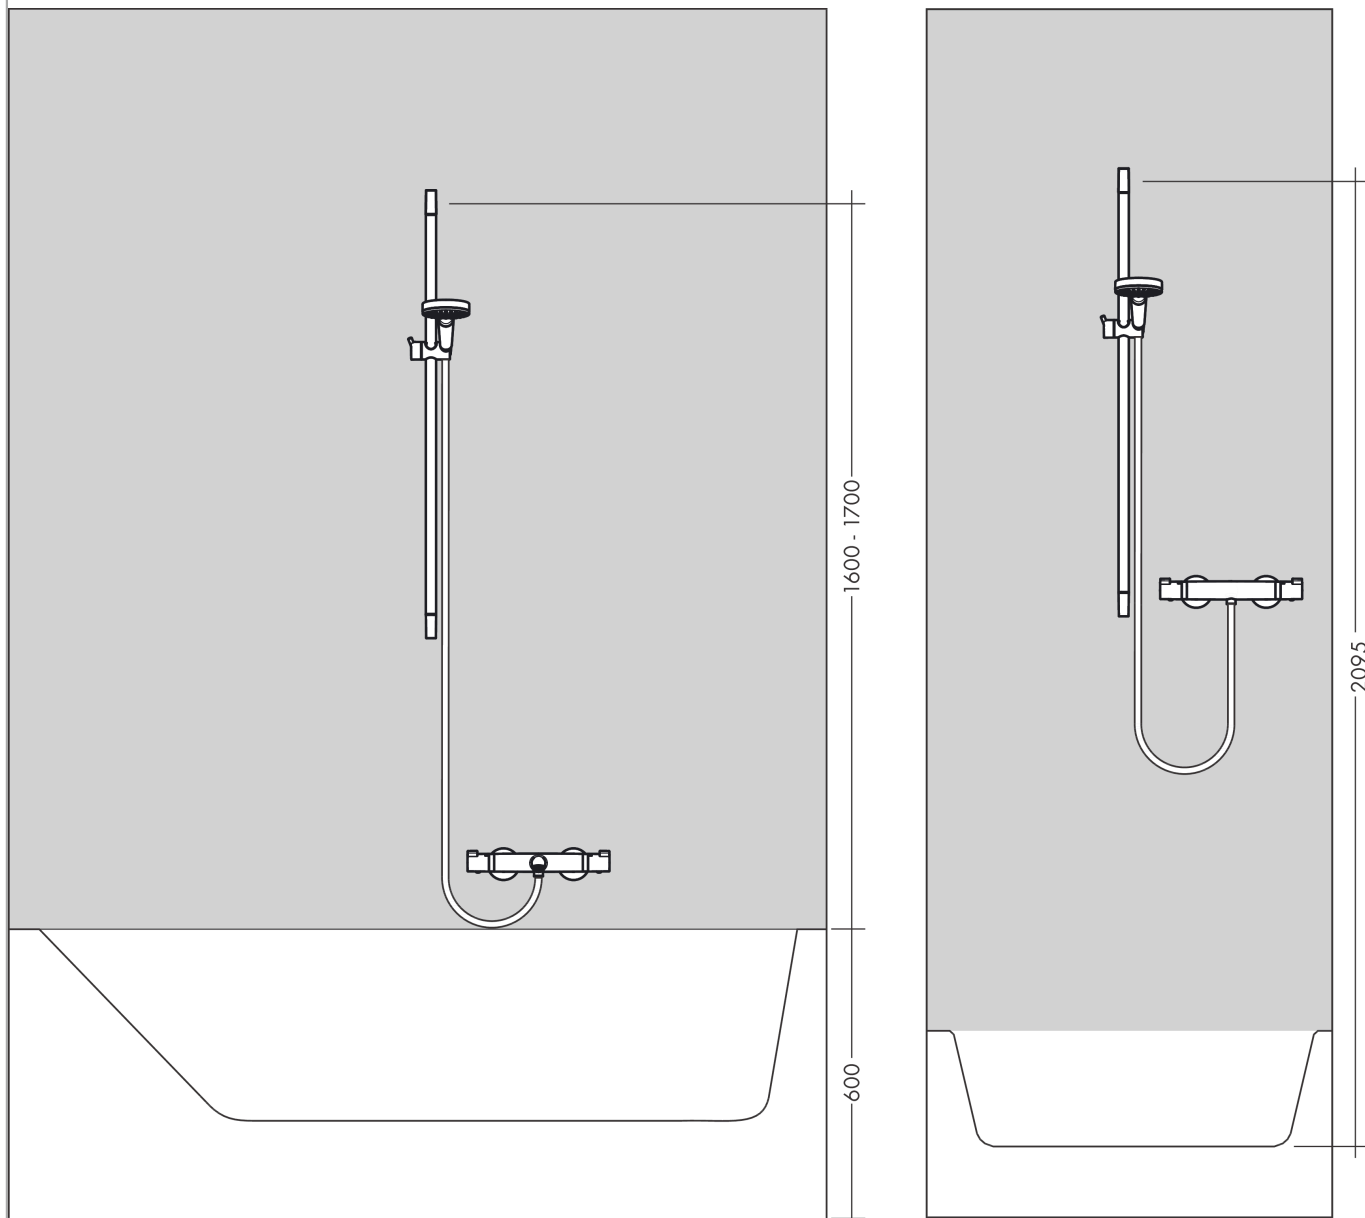

### 65 cm met doucheslang

Oppervlak: **Polished Gold Optic** Artikelnummer: **28632990**

#### Beschrijving

- bestaat uit: glijstang, doucheslang, schuifstuk
- draaikoppeling voorkomt dat de slang in de knoop raakt
- buislengte: 718 mm
- diameter glijstang: 22 mm
- profielbuis: rond
- boorafstand: 625 mm
- lengte doucheslang: 1600 mm
- metalen handdouchehouder
- handdouchehouder met vergrendeling
- schuifstuk traploos instelbaar
- wandhouders gemaakt van kunststof

#### Productfoto

#### Maattekening

**Unica**  
**65 cm met doucheslang**  
 Oppervlak: **Polished Gold Optic**    Artikelnummer: **28632990**

Inbouwvoorbeeld

Unica  
 65 cm met doucheslang  
 Oppervlak: Polished Gold Optic Artikelnummer: 28632990