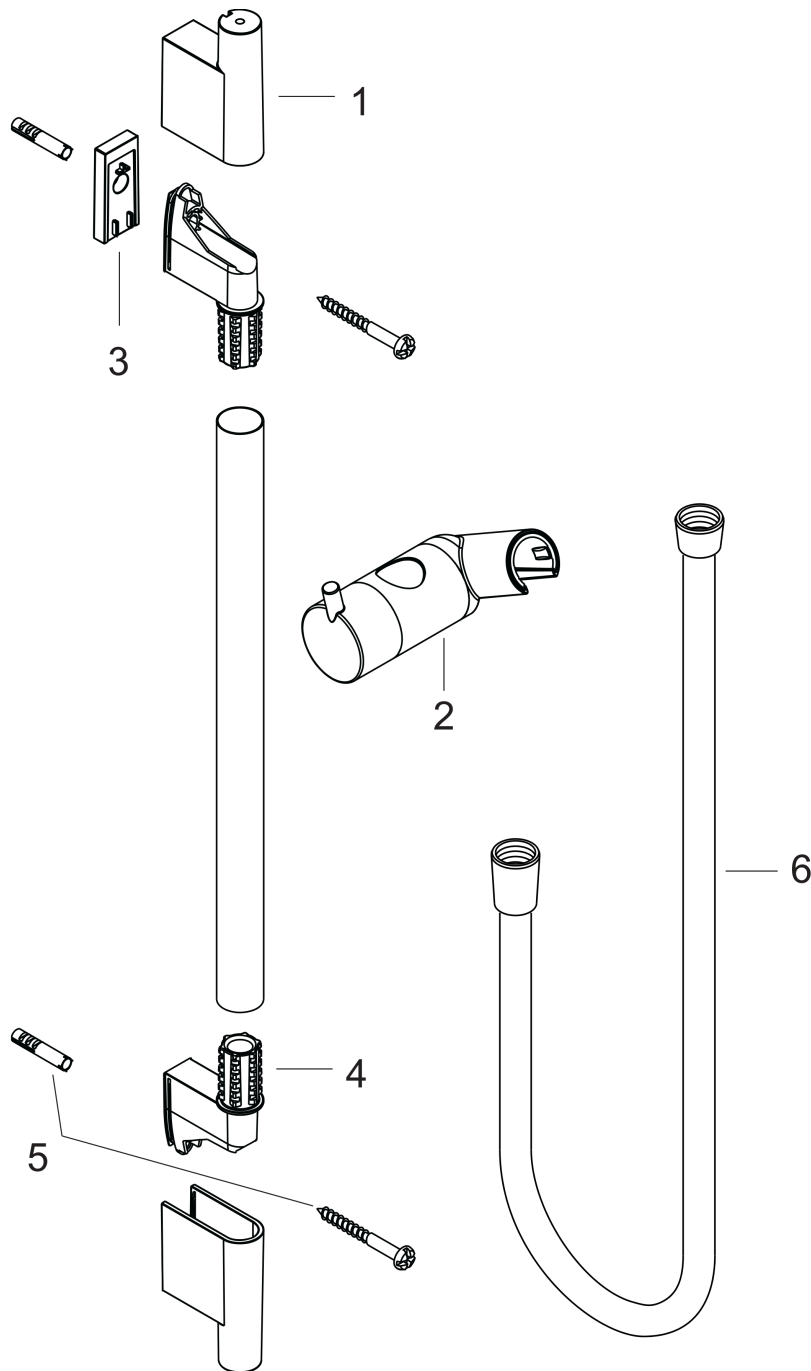

### 65 cm met doucheslang

Oppervlak: **Polished Gold Optic** Artikelnummer: **28632990**

#### Beschrijving

- bestaat uit: glijstang, doucheslang, schuifstuk
- draaikoppeling voorkomt dat de slang in de knoop raakt
- buislengte: 718 mm
- diameter glijstang: 22 mm
- profielbuis: rond
- boorafstand: 625 mm
- lengte doucheslang: 1600 mm
- metalen handdouchehouder
- handdouchehouder met vergrendeling
- schuifstuk traploos instelbaar
- wandhouders gemaakt van kunststof

#### Maattekening

**Unica**  
**65 cm met doucheslang**  
 Oppervlak: **Polished Gold Optic**    Artikelnummer: **28632990**

Inbouwvoorbeeld

Unica  
 65 cm met doucheslang  
 Oppervlak: Polished Gold Optic Artikelnummer: 28632990

Explosietekening

Bouwjaar: >07/19

**Unica****65 cm met doucheslang**Oppervlak: **Polished Gold Optic** Artikelnummer: **28632990****Reserveonderdelenlijst**

Bouwjaar: &gt;07/19

<b>Regel</b>	<b>Beschrijving</b>	<b>Artikelnummer</b>	<b>Prijs incl. BTW</b>	<b>VE</b>
1	afdekkap	97709990	51,79 €	1
2	schuifstuk cpl.	97651990	124,15 €	1
3	opvulschijf 7 mm	97450000	-	1
4	wandsteun	96275000	8,11 €	1
5	bevestigingsmateriaal	96179000	11,13 €	1
6	doucheslang Isiflex'B 1,60 m	28276990	-	1