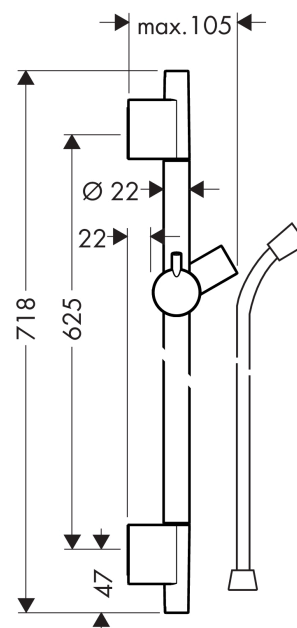

### 65 cm met doucheslang

Oppervlak: **Polished Gold Optic** Artikelnummer: **28632990**

#### Beschrijving

- bestaat uit: glijstang, doucheslang, schuifstuk
- draaikoppeling voorkomt dat de slang in de knoop raakt
- buislengte: 718 mm
- diameter glijstang: 22 mm
- profielbuis: rond
- boorafstand: 625 mm
- lengte doucheslang: 1600 mm
- metalen handdouchehouder
- handdouchehouder met vergrendeling
- schuifstuk traploos instelbaar
- wandhouders gemaakt van kunststof

#### Maattekening

**Unica**  
**65 cm met doucheslang**  
 Oppervlak: **Polished Gold Optic**    Artikelnummer: **28632990**

Inbouwvoorbeeld

Unica  
 65 cm met doucheslang  
 Oppervlak: Polished Gold Optic Artikelnummer: 28632990

Explosietekening

Bouwjaar: >07/19

**Unica****65 cm met doucheslang**Oppervlak: **Polished Gold Optic** Artikelnummer: **28632990****Reserveonderdelenlijst**

Bouwjaar: &gt;07/19

<b>Regel</b>	<b>Beschrijving</b>	<b>Artikelnummer</b>	<b>Prijs incl. BTW</b>	<b>VE</b>
1	afdekkap	97709990	51,79 €	1
2	schuifstuk cpl.	97651990	124,15 €	1
3	opvulschijf 7 mm	97450000	-	1
4	wandsteun	96275000	8,11 €	1
5	bevestigingsmateriaal	96179000	11,13 €	1
6	doucheslang Isiflex'B 1,60 m	28276990	-	1