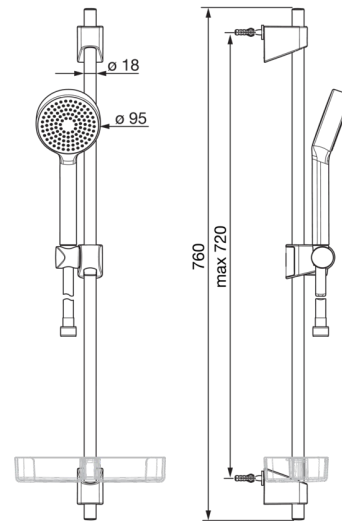

HANSABASICJET

DOUCHESET

44780113

EAN: 4057304002472

- Badkamer, Douche
- Chroom
- Composite

- Doucheslang (1750 mm), Verstelbare bevestiging glijstang, Zeepschaal, Beschermtechnologie tegen kalkaanslag
- Relaxing

Technische gegevens

Doorstromingseigenschappen

Doorstroomhoeveelheid bij 3 bar

18.0 l/min

Technische eigenschappen

DN-maat
Warmwatertoevoer
Werkdruk
Aansluitmaat
Lengte / Hoogte

DN15
max. +65°C
0.5-5 bar
G1/2
720 mm

Reserveonderdelen

SP44780113

	Naam	Code
01	Schuifstuk	59914392
02	Muursteun	59914394
N.I.	Doucheslang, L=1750	44460300
N.I.	Handdouche	44610300
N.I.	Zeepschaal Transparent	44730100