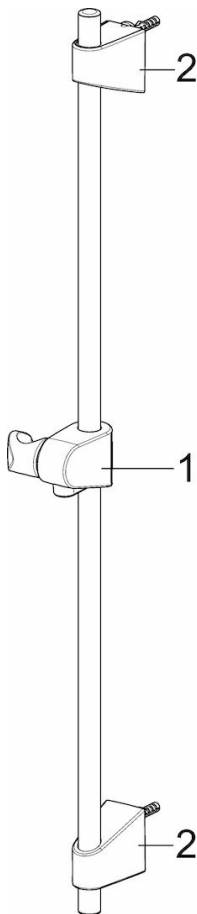

HANSABASICJET

DOUCHESET

44780113

EAN: 4057304002472

- Badkamer, Douche
- Chroom
- Composite

- Doucheslang (1750 mm), Verstelbare bevestiging glijstang, Zeepschaal, Beschermtechnologie tegen kalkaanslag
- Relaxing

Technische gegevens

Doorstromingseigenschappen

Doorstroomhoeveelheid bij 3 bar

18.0 l/min

Technische eigenschappen

DN-maat
Warmwatertoevoer
Werkdruk
Aansluitmaat
Lengte / Hoogte

DN15
max. +65°C
0.5-5 bar
G1/2
720 mm

Reserveonderdelen

SP44780113

	Naam	Code
01	Schuifstuk	59914392
02	Muursteun	59914394
N.I.	Doucheslang, L=1750	44460300
N.I.	Handdouche	44610300
N.I.	Zeepschaal Transparent	44730100