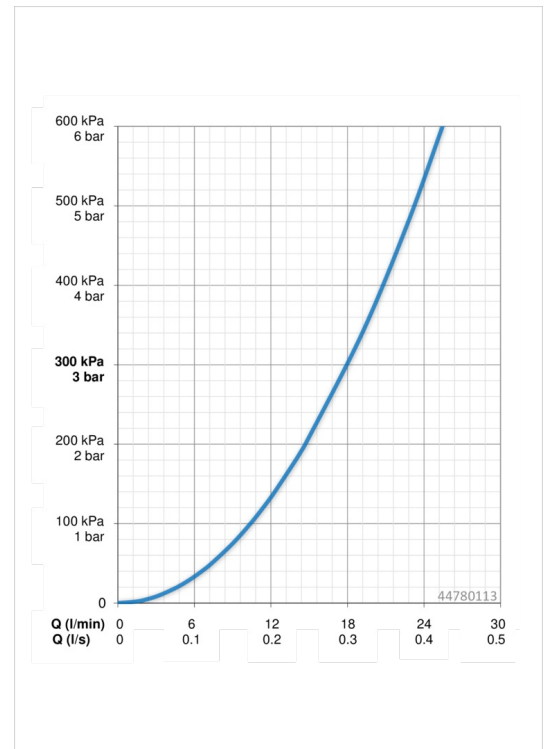

Technische gegevens

Doorstromingseigenschappen

Doorstroomhoeveelheid bij 3 bar

18.0 l/min

Technische eigenschappen

DN-maat
Warmwatertoevoer
Werkdruk
Aansluitmaat
Lengte / Hoogte

DN15
max. +65°C
0.5-5 bar
G1/2
720 mm