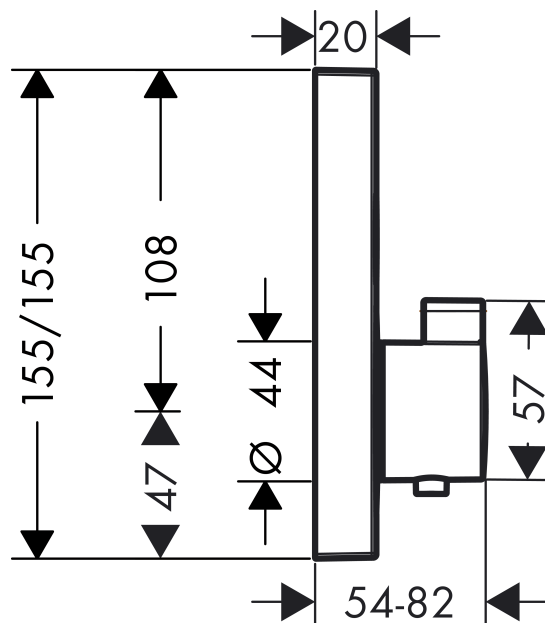

ShowerSelect
ShowerSelect inbouwthermostaat voor 2 systemen - afwerkset
 Oppervlakken: **chrom** Art.-nr.: **15763000**

Beschrijving

Functies

- 2 functies
- gelijktijdig gebruik door meerdere gebruikers
- SMTC cartouche, start/stop-kraan
- SafetyStop temperatuurblokkering bij 40°C
- temperatuurbegrenzing instelbaar
- debiet: 26 l/min
- leveringsomvang: greep, huls, rozet, functieblok, knoppen

reddot award 2014
 winner

product
 design award
 2014

Gewinner

Productafbeelding

Maattekening

Doorstroomdiagram