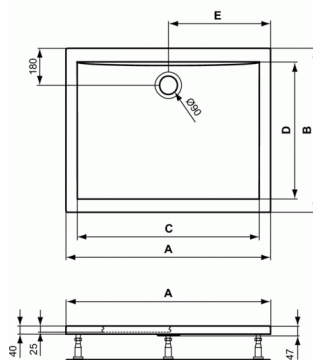

## Douchebak rechthoekig 1600 mm

		A	B	C	D	E
K 2554 ..	rechthoekig Rechthoekig Rectangulaire	1800	1000	1680	760	900
K 2553 ..	rechthoekig Rectangulaire	1700	1000	1585	770	850
K 2552 ..	rechthoekig Rectangulaire	1600	1000	1485	770	800
K 2551 ..	rechthoekig Rectangulaire	1400	1000	1285	770	700
K 5192 ..	rechthoekig Rectangulaire	1800	900	1690	760	900
K 5191 ..	rechthoekig Rectangulaire	1800	800	1684	660	900
K 5190 ..	rechthoekig Rectangulaire	1700	900	1590	760	850
K 5189 ..	rechthoekig Rectangulaire	1700	800	1586	660	850
K 1938 ..	rechthoekig Rectangulaire	1700	700	1590	560	850
K 5188 ..	rechthoekig Rectangulaire	1600	900	1490	760	800
K 5187 ..	rechthoekig Rectangulaire	1600	800	1486	660	800
K 5186 ..	rechthoekig Rectangulaire	1400	900	1290	760	700
K 5185 ..	rechthoekig Rectangulaire	1400	800	1286	660	700
K 1937 ..	rechthoekig Rectangulaire	1400	700	1290	560	700
K 5184 ..	rechthoekig Rectangulaire	1200	1000	1078	860	600
K 5183 ..	rechthoekig Rectangulaire	1200	900	1090	760	600
K 5182 ..	rechthoekig Rectangulaire	1200	800	1088	660	600
K 1936 ..	rechthoekig Rectangulaire	1200	700	1090	560	600
K 5181 ..	rechthoekig Rectangulaire	1000	900	878	760	500
K 5180 ..	rechthoekig Rectangulaire	1000	800	884	660	500
K 1935 ..	rechthoekig Rectangulaire	1000	700	890	560	500
K 5179 ..	rechthoekig Rectangulaire	900	750	774	610	450
K 5178 ..	rechthoekig Rectangulaire	900	800	774	660	450
K 1934 ..	rechthoekig Rectangulaire	900	700	790	560	450

### Douchebak rechthoekig 1600 mm

De rechthoekige douchebak is van het inbouwtype en vervaardigd uit acryl.

De douchebak wordt vervaardigd uit een 4mm dikke acrylplaat (voldoet aan de normen DIN EN 13558 / 13559) van eigen fabricaat.

De montage van de douchebak op de vloer gebeurt dmv een dubbele set regelbare poten.

Centraal afvoergat Ø 90 mm.

### Douchebak rechthoekig 1600 mm

---

De naam van de fabrikant komt in volledige letters voor op het product.

Afmetingen (bxdxh) :1600 x 900 x 47 mm

Voldoet aan de norm; EN 14527