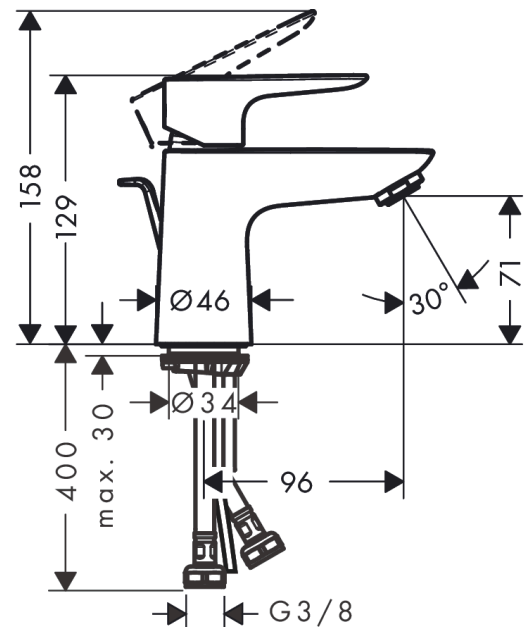

Talis E**ééngreeps wastafelmengkraan 80 CoolStart met trekwaste**Oppervlakte finish: **chrom** Artikelnummer: **71703000****Beschrijving**

- ComfortZone 80
- voorsprong uitloop 96 mm
- uitloophoogte: 71 mm
- greepvariant: rechte greep
- vaste uitloop
- straalsoort: normale straal
- maximale doorstroomhoeveelheid bij 3 bar: 5 l/min
- keramisch kardoes
- pop-up afvoergarnituur G 1¼
- materiaal afvoergarnituur: Metaal
- koud water met de greep in de middenpositie, bespaart energie en kosten
- EU taxonomie: max 6l/min - substantiële bijdrage (SC) mogelijk
- EPD Basin Faucets

Artikeldetails

Vrijblijvende advies
verkoopprijs excl. BTW 151,80 €

Vrijblijvende advies
verkoopprijs incl. BTW 183,68 €

Technologie**Productfoto****Maattekening**

Talis E
ééngreeps wastafelmengkraan 80 CoolStart met trekwaste
 Oppervlakte finish: **chrom** Artikelnummer: **71703000**

Doorstroomdiagram

Talis E
ééngreeps wastafelmengkraan 80 CoolStart met trekwaste
 Oppervlakte finish: **chrom** Artikelnummer: **71703000**

Explosietekening

Bouwjaar: >05/17

Talis E**ééngreeps wastafelmengkraan 80 CoolStart met trekwaste**Oppervlakte finish: **chrom** Artikelnummer: **71703000****Reserveonderdelenlijst**

Bouwjaar: >05/17

Regel	Beschrijving	Artikelnummer	Prijs incl. BTW	VE
1	greep	92688000	-	1
2	greepstop	95704000	-	1
3	afdekkap	92625000	-	1
4	moer	92689000	-	1
5	O-ring 25x1,5	98146000	-	1
6	O-ring 27x1,5	92527000	-	1
7	kardoes compl.	97685000	-	1
8	dichting	98865000	-	1
9	kardoesadapter	95975000	-	1
10	O-ring 23x2	98398000	-	1
11	perlator M24x1 (5 l/min)	13185000	-	1
12	schroef M8 x 68	97736000	-	1
13	dichting Ø 42	98722000	-	1
14	schachtbevestigingsset compl.	96016000	-	1
15	aansluitslang 450 mm M8x0,75 G3/8	97206000	-	1
16	O-ring 6,6x1,6	93019000	-	1
17	trekstang	96657000	-	1
a	afvoergarnituur	94139000	-	1