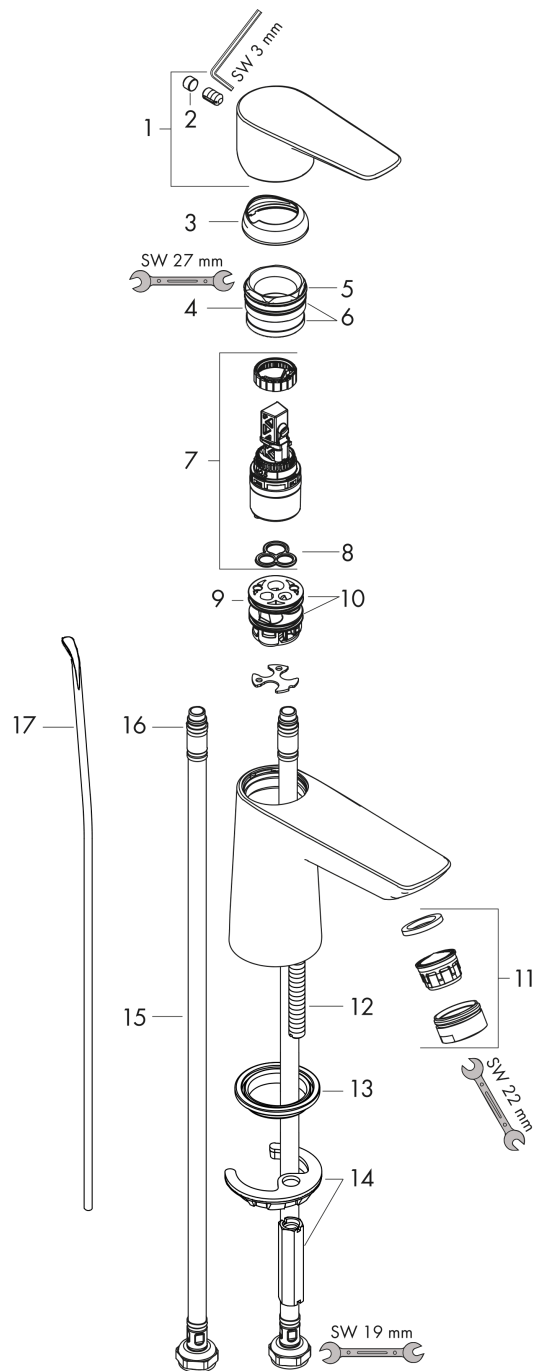

Talis E**ééngreeps wastafelmengkraan 80 CoolStart met trekwaste**Oppervlakte finish: **chrom** Artikelnummer: **71703000****Beschrijving**

- ComfortZone 80
- voorsprong uitloop 96 mm
- uitloophoogte: 71 mm
- greepvariant: rechte greep
- vaste uitloop
- straalsoort: normale straal
- maximale doorstroomhoeveelheid bij 3 bar: 5 l/min
- keramisch kardoes
- pop-up afvoergarnituur G 1¼
- materiaal afvoergarnituur: Metaal
- koud water met de greep in de middenpositie, bespaart energie en kosten
- EU taxonomie: max 6l/min - substantiële bijdrage (SC) mogelijk
- EPD Basin Faucets

Doorstroomdiagram

Talis E
ééngreeps wastafelmengkraan 80 CoolStart met trekwaste
 Oppervlakte finish: **chrom** Artikelnummer: **71703000**

Explosietekening

Bouwjaar: >05/17

Talis E**ééngreeps wastafelmengkraan 80 CoolStart met trekwaste**Oppervlakte finish: **chrom** Artikelnummer: **71703000****Reserveonderdelenlijst**

Bouwjaar: >05/17

Regel	Beschrijving	Artikelnummer	Prijs incl. BTW	VE
1	greep	92688000	-	1
2	greepstop	95704000	-	1
3	afdekkap	92625000	-	1
4	moer	92689000	-	1
5	O-ring 25x1,5	98146000	-	1
6	O-ring 27x1,5	92527000	-	1
7	kardoes compl.	97685000	-	1
8	dichting	98865000	-	1
9	kardoesadapter	95975000	-	1
10	O-ring 23x2	98398000	-	1
11	perlator M24x1 (5 l/min)	13185000	-	1
12	schroef M8 x 68	97736000	-	1
13	dichting Ø 42	98722000	-	1
14	schachtbevestigingsset compl.	96016000	-	1
15	aansluitslang 450 mm M8x0,75 G3/8	97206000	-	1
16	O-ring 6,6x1,6	93019000	-	1
17	trekstang	96657000	-	1
a	afvoergarnituur	94139000	-	1