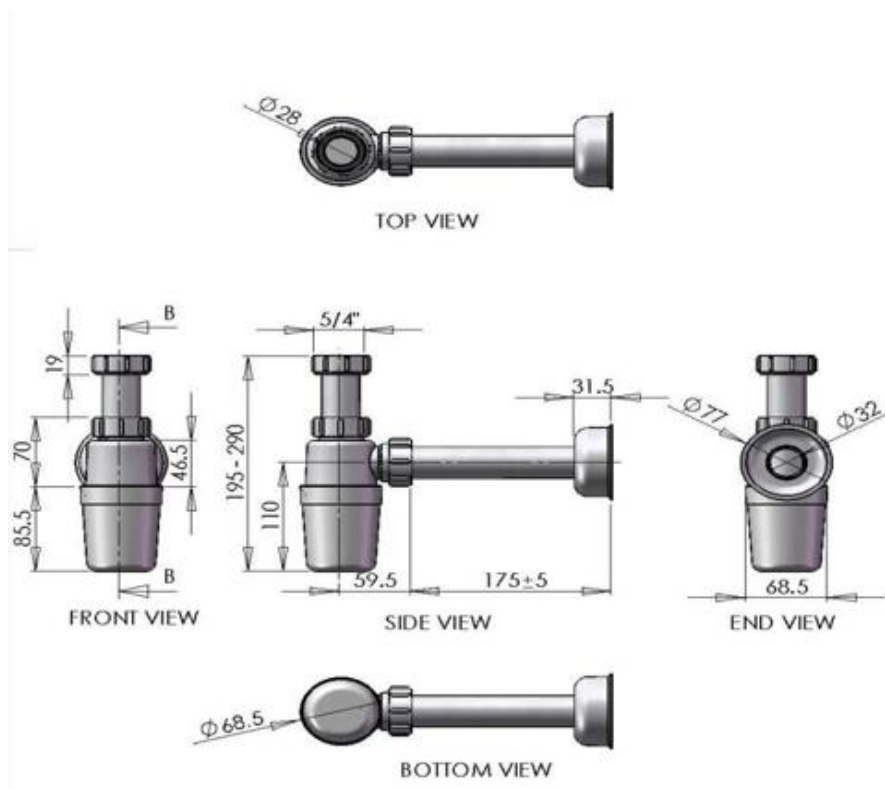

SIFON – 5/4" X D 32 MM

SKU 134073

FOTO

MAAT

SIFON – 5/4" X D 32 MM

SKU 134073

Toepassing	Voor wastafels
Kenmerken	Bekersifon Met afvoerbuis Rozet D 77 mm in kunststof
Materiaal	Kunststof
Afmetingen	1 1/4" x D 32 mm
Inlaat	H 20.5 – 115.5 mm x 1 1/4"
Uitgang	Horizontaal L 200 mm x D 32 mm
Waterslot	32 mm
Debiet	23 l/m
Afvoerplug	Zonder afvoerplug
Certificaten	Product voldoet aan de Europese normen EN 274
Netto gewicht	0.22 kg
Garantie	5 jaar