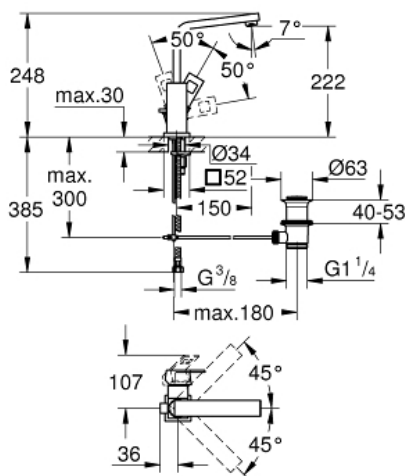

# EUROCUBE Ééngreepsmengkraan 1/2" voor wastafel L-Size

MODEL # 2313500E

GROHE nv - sa | Diependaalweg 4a | 3020 Winksele  
Tel: +32 (0) 16 23 06 60 | Fax: +32 (0) 16 23 90 70  
Mail: info.be@grohe.com

Pure Freude  
an Wasser

## Product Description:

Ééngreepsmengkraan 1/2" voor wastafel  
L-Size

## Standard Specification:

ééngatsmontage

metalen hendel

**GROHE SilkMove** 28 mm cartouche met keramische schijven

**GROHE StarLight** schitterende chroomafwerking

**GROHE EcoJoy** SpeedClean mousseur: waterbesparend, 5,7 l/min