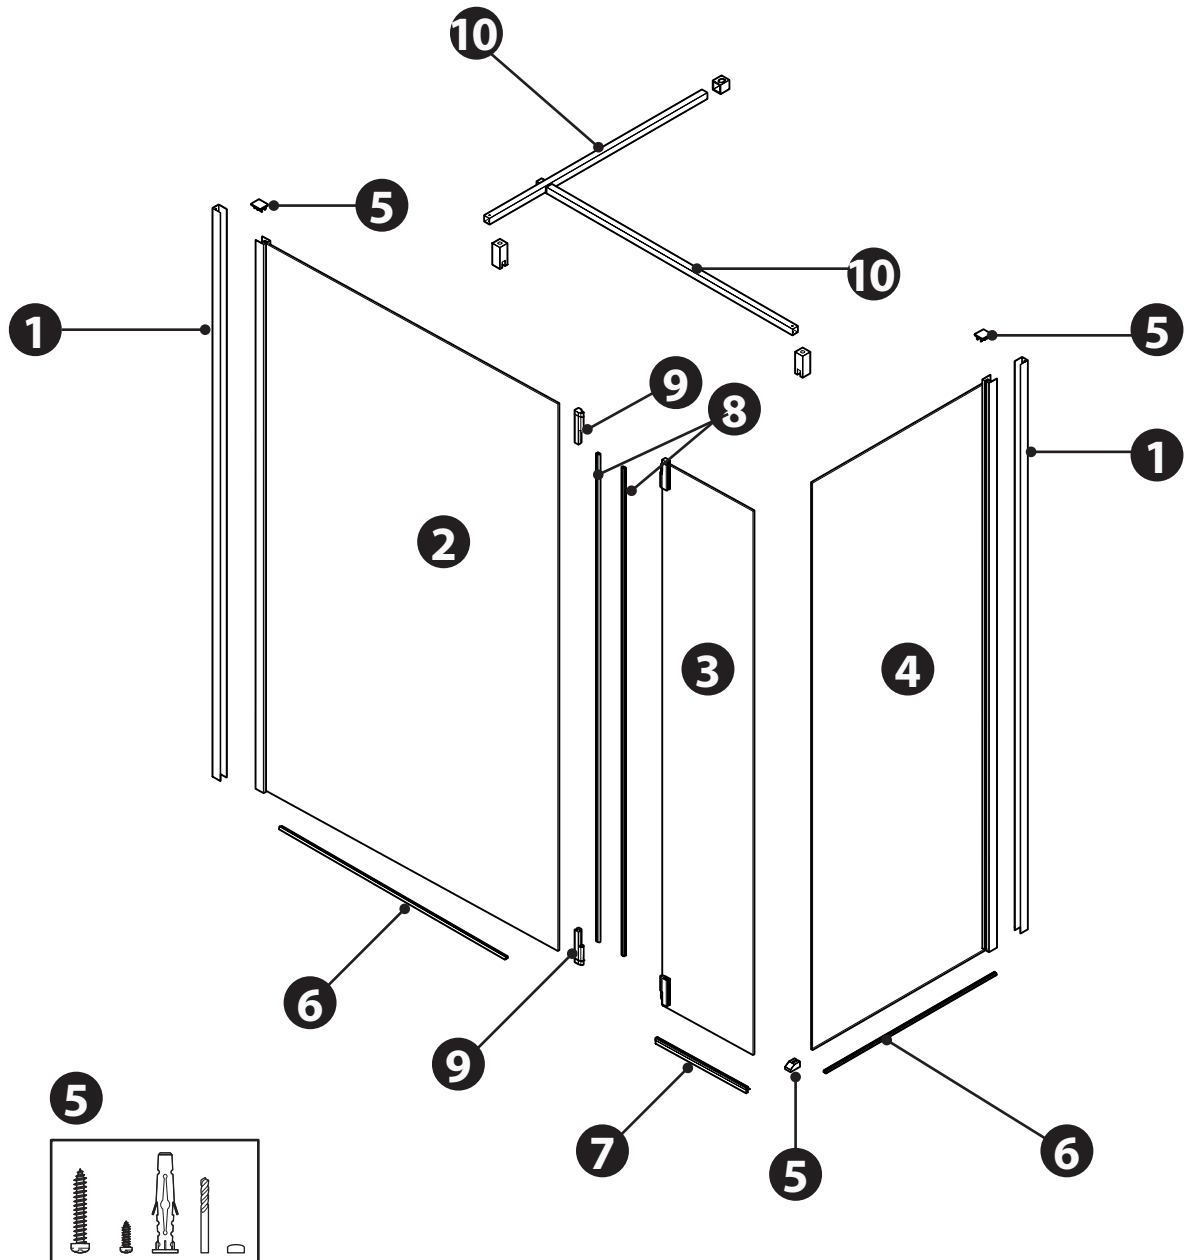

VIDRIO INLOOP

140X80

(SKU 987016 - SKU 987017)

140x80

- 1. P01LGHST-B
- 2. BO01H90-1B
- 3. BO01HA37-1K
- 4. BO01H80-1B
- 5. R01GIHH1-K
- 6. R51KUAH1-TR
- 7. R51GIHA37-TR
- 8. R50GIHA37-TR
- 9. R02GIHA37-K
- 10. R80BOH10-K

140x80

- 1. RNAPLA80-A** wit / blanc / weiss
- RNAPLA80-H** zwart / noir / schwarz
- 2. PREVO003-A** wit / blanc / weiss
- PREVO003-H** zwart / noir / schwarz
- 3. PREVO002-A** wit / blanc / weiss
- PREVO002-H** zwart / noir / schwarz
- 4. R90BAND80**
- 5. R90BAND140**
- 6. P01PREVOST-K**
- 7. P05REVOST-K**
- 8. P01PPREVOST**
- 9. P51REVOST-K**
- 10. P51REVOST-K**

140x80

- 1. RNaCT-K
- 2. SOFVMV-K
- 3. DOcVMV-K
- 4. FLESSAT150-K

140x80

- 1. OL1408011-30 wit / blanc / weiss
OL1408011-29 grijs / gris / grau
- 2. R05PI10015KPH
- 3. PIL90PCAB-CR40