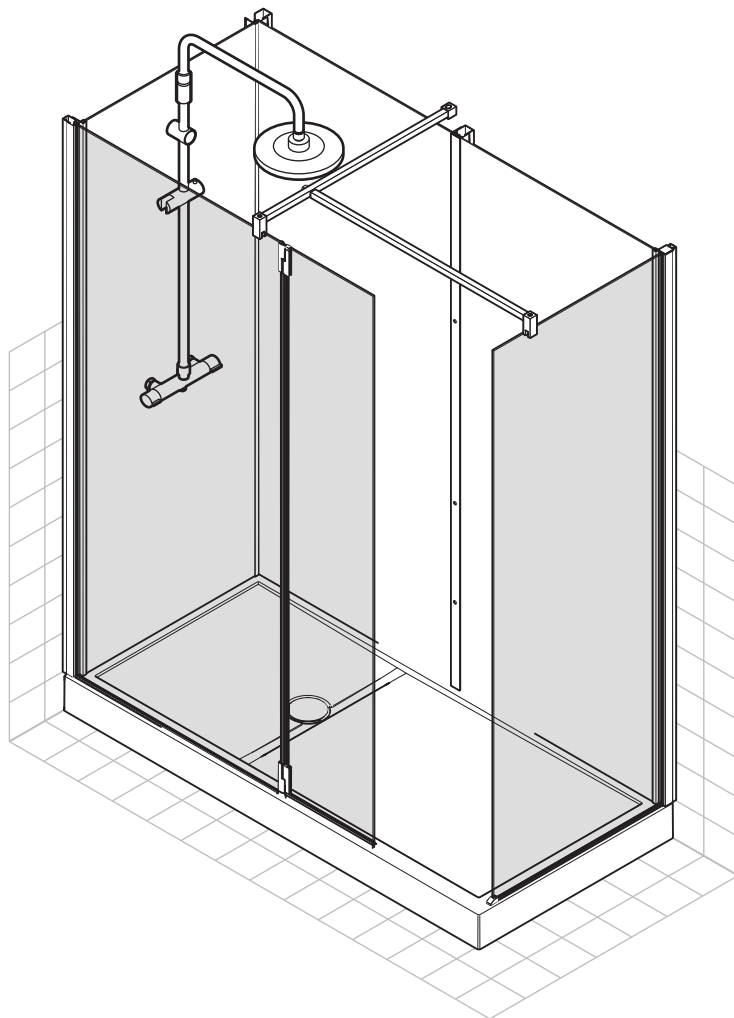

VIDRIO INLOOP

140X80

(SKU 987016 - SKU 987017)

140x80

- 1. P01LGHST-B
- 2. BO01H90-1B
- 3. BO01HA37-1K
- 4. BO01H80-1B
- 5. R01GIHH1-K
- 6. R51KUAH1-TR
- 7. R51GIHA37-TR
- 8. R50GIHA37-TR
- 9. R02GIHA37-K
- 10. R80BOH10-K

140x80

- 1. RNAPLA80-A** wit / blanc / weiss
- RNAPLA80-H** zwart / noir / schwarz
- 2. PREVO003-A** wit / blanc / weiss
- PREVO003-H** zwart / noir / schwarz
- 3. PREVO002-A** wit / blanc / weiss
- PREVO002-H** zwart / noir / schwarz
- 4. R90BAND80**
- 5. R90BAND140**
- 6. P01PREVOST-K**
- 7. P05REVOST-K**
- 8. P01PPREVOST**
- 9. P51REVOST-K**
- 10. P51REVOST-K**