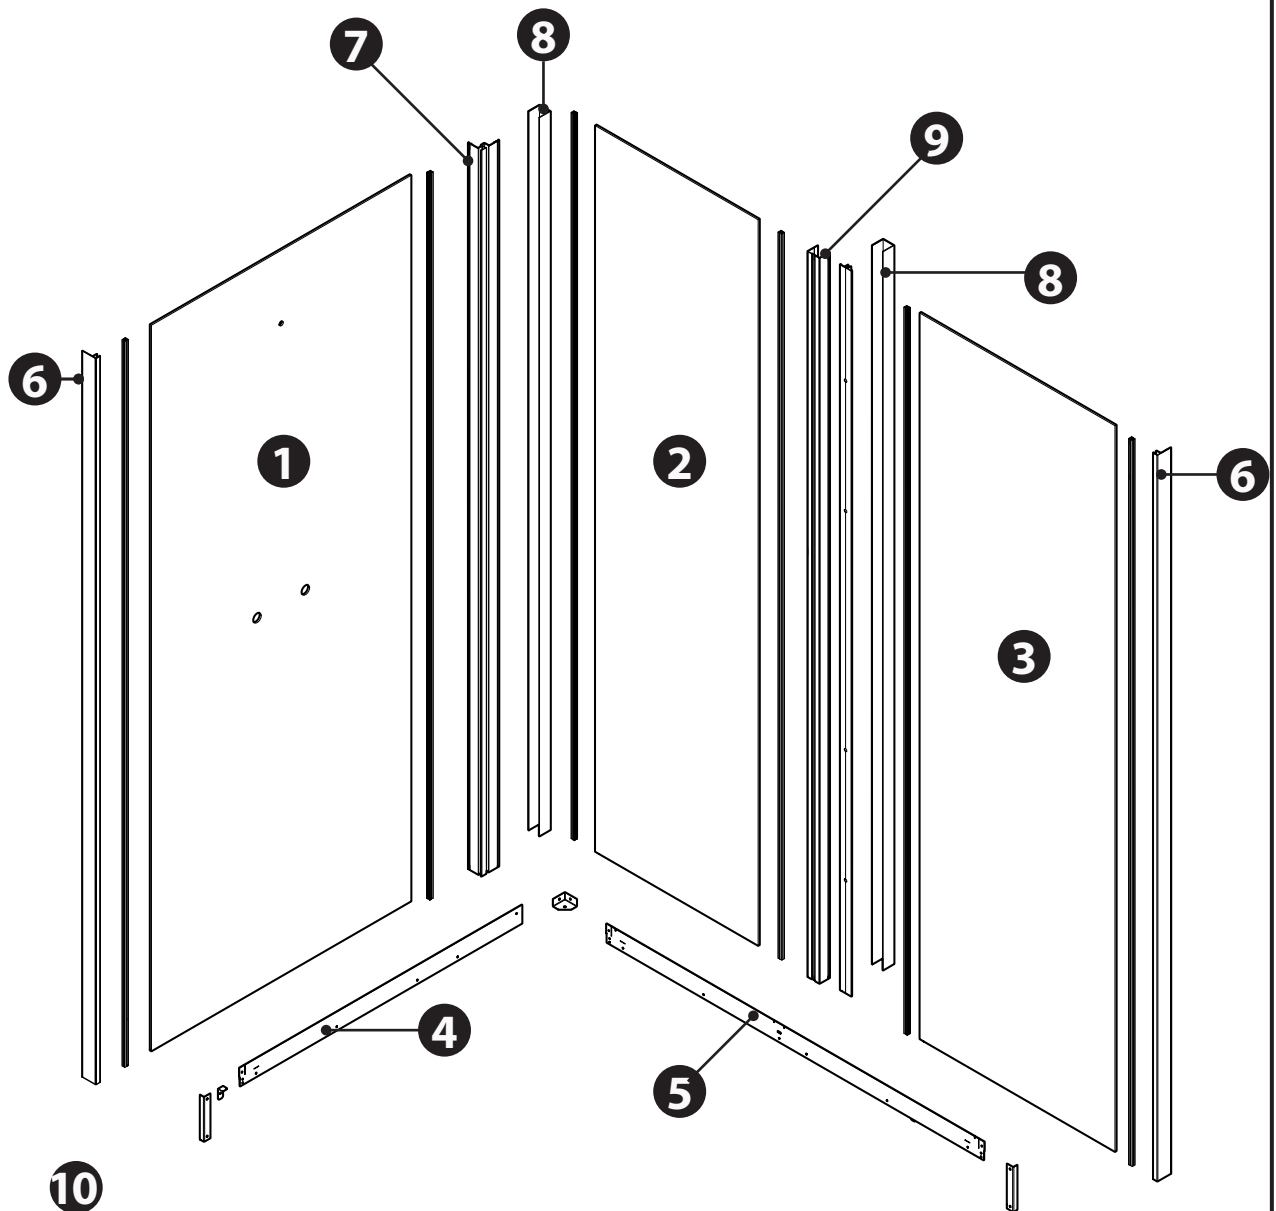

VIDRIO INLOOP

140X80

(SKU 987016 - SKU 987017)

140x80

- 1. P01LGHST-B
- 2. BO01H90-1B
- 3. BO01HA37-1K
- 4. BO01H80-1B
- 5. R01GIHH1-K
- 6. R51KUAH1-TR
- 7. R51GIHA37-TR
- 8. R50GIHA37-TR
- 9. R02GIHA37-K
- 10. R80BOH10-K

140x80

- 1. RNAPLA80-A** wit / blanc / weiss
- RNAPLA80-H** zwart / noir / schwarz
- 2. PREVO003-A** wit / blanc / weiss
- PREVO003-H** zwart / noir / schwarz
- 3. PREVO002-A** wit / blanc / weiss
- PREVO002-H** zwart / noir / schwarz
- 4. R90BAND80**
- 5. R90BAND140**
- 6. P01PREVOST-K**
- 7. P05REVOST-K**
- 8. P01PPREVOST**
- 9. P51REVOST-K**
- 10. P51REVOST-K**

140x80

- 1. RNaCT-K
- 2. SOFVMV-K
- 3. DOcVMV-K
- 4. FLESSAT150-K

140x80

- 1. OL1408011-30 wit / blanc / weiss
OL1408011-29 grijs / gris / grau
- 2. R05PI10015KPH
- 3. PIL90PCAB-CR40