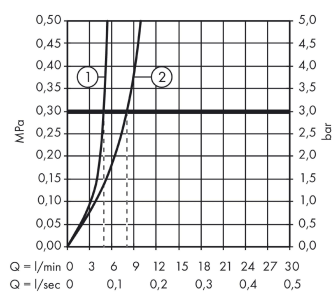

Logis

toiletkraan 80 voor koud water zonder afvoer

Oppervlakte finish: **chrom** Artikelnummer: **71120000**

Beschrijving

- ComfortZone 80
- voorsprong uitloop 84 mm
- uitloophoogte: 79 mm
- vaste uitloop
- straalsoort: normale straal
- maximale doorstroomhoeveelheid bij 3 bar: 5 l/min
- met keramische stopkraan 90°
- voor koudwateraansluiting
- EU taxonomie: max 6l/min - substantiële bijdrage (SC) mogelijk
- Kiwa K6110_Mechanical Mixers EN200
- EPD Basin Faucets

Artikeldetails

Vrijblijvende advies
verkoopprijs excl. BTW 75,65 €

Vrijblijvende advies
verkoopprijs incl. BTW 91,54 €

Technologie

Productfoto

Maattekening

Doorstroomdiagram

Logis
 toiletkraan 80 voor koud water zonder afvoer
 Oppervlakte finish: **chrom** Artikelnummer: 71120000