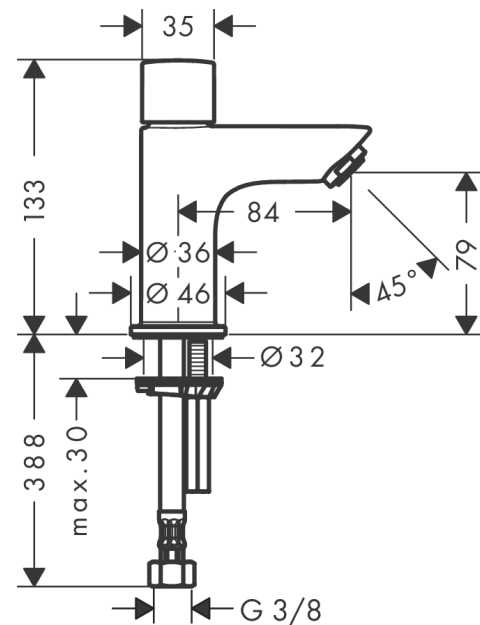

Logis

toiletkraan 80 voor koud water zonder afvoer

Oppervlakte finish: **chrom** Artikelnummer: **71120000**

Beschrijving

- ComfortZone 80
- voorsprong uitloop 84 mm
- uitloophoogte: 79 mm
- vaste uitloop
- straalsoort: normale straal
- maximale doorstroomhoeveelheid bij 3 bar: 5 l/min
- met keramische stopkraan 90°
- voor koudwateraansluiting
- EU taxonomie: max 6l/min - substantiële bijdrage (SC) mogelijk
- Kiwa K6110_Mechanical Mixers EN200
- EPD Basin Faucets

Artikeldetails

Vrijblijvende advies
verkoopprijs excl. BTW 75,65 €

Vrijblijvende advies
verkoopprijs incl. BTW 91,54 €

Technologie

Productfoto

Maattekening

Doorstroomdiagram

Logis
 toiletkraan 80 voor koud water zonder afvoer
 Oppervlakte finish: **chrom** Artikelnummer: 71120000

Explosietekening

Bouwjaar: >01/15

Logis**toiletkraan 80 voor koud water zonder afvoer**Oppervlakte finish: **chrom** Artikelnummer: **71120000****Reserveonderdelenlijst**

Bouwjaar: >01/15

Regel	Beschrijving	Artikelnummer	Prijs incl. BTW	VE
1	greep koud	92237000	-	1
2	greepadapter m. schroef	98932000	-	1
3	bovendeel rechts sluitend	94009000	-	1
4	perlator M24x1 (5 l/min)	92372000	-	1
5	schroef M8 x 68	97736000	-	1
6	vlakdichting	98749000	-	1
7	schachtbevestigingsset compl.	96016000	-	1
8	aansluitslang 450 mm M8x0,75 G3/8	97206000	-	1
9	O-ring 7x1,5	98422000	-	1