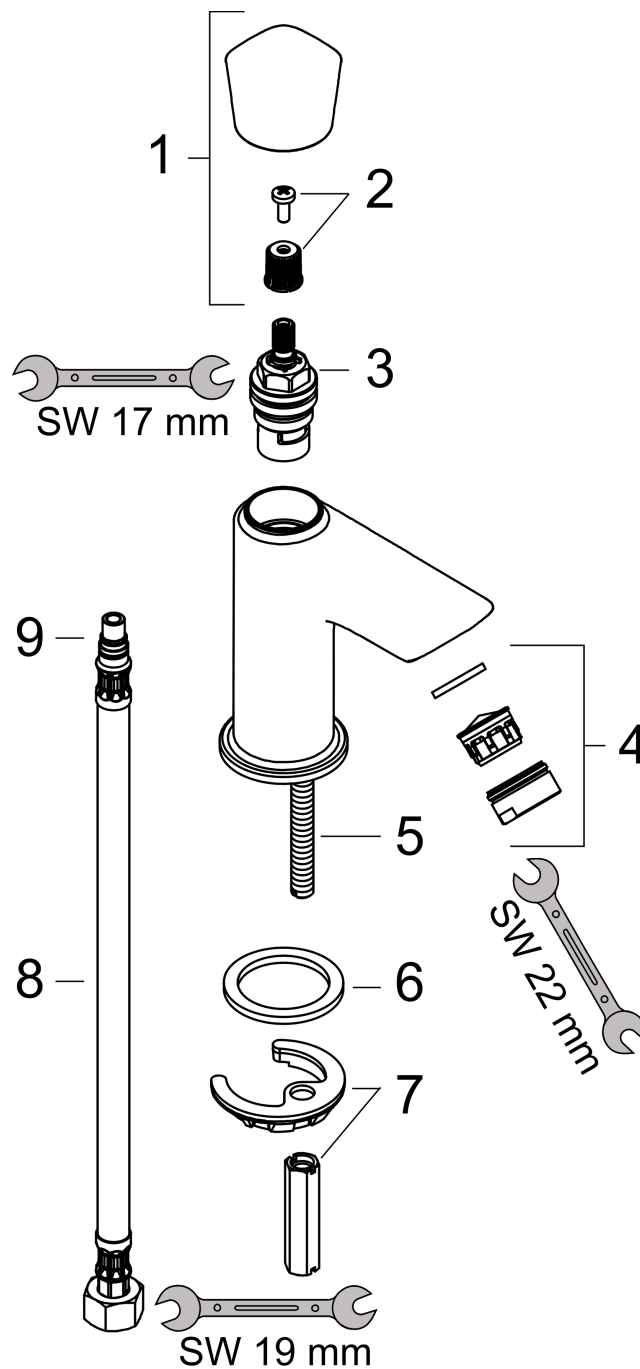

Logis

toiletkraan 80 voor koud water zonder afvoer

Oppervlakte finish: **chrom** Artikelnummer: **71120000**

Beschrijving

- ComfortZone 80
- voorsprong uitloop 84 mm
- uitloophoogte: 79 mm
- vaste uitloop
- straalsoort: normale straal
- maximale doorstroomhoeveelheid bij 3 bar: 5 l/min
- met keramische stopkraan 90°
- voor koudwateraansluiting
- EU taxonomie: max 6l/min - substantiële bijdrage (SC) mogelijk
- Kiwa K6110_Mechanical Mixers EN200
- EPD Basin Faucets

Artikeldetails

Vrijblijvende advies
verkoopprijs excl. BTW 75,65 €

Vrijblijvende advies
verkoopprijs incl. BTW 91,54 €

Technologie

Productfoto

Maattekening

Doorstroomdiagram

Logis
 toiletkraan 80 voor koud water zonder afvoer
 Oppervlakte finish: **chrom** Artikelnummer: 71120000

Explosietekening

Bouwjaar: >01/15

Logis**toiletkraan 80 voor koud water zonder afvoer**Oppervlakte finish: **chrom** Artikelnummer: **71120000****Reserveonderdelenlijst**

Bouwjaar: >01/15

Regel	Beschrijving	Artikelnummer	Prijs incl. BTW	VE
1	greep koud	92237000	-	1
2	greepadapter m. schroef	98932000	-	1
3	bovendeel rechts sluitend	94009000	-	1
4	perlator M24x1 (5 l/min)	92372000	-	1
5	schroef M8 x 68	97736000	-	1
6	vlakdichting	98749000	-	1
7	schachtbevestigingsset compl.	96016000	-	1
8	aansluitslang 450 mm M8x0,75 G3/8	97206000	-	1
9	O-ring 7x1,5	98422000	-	1