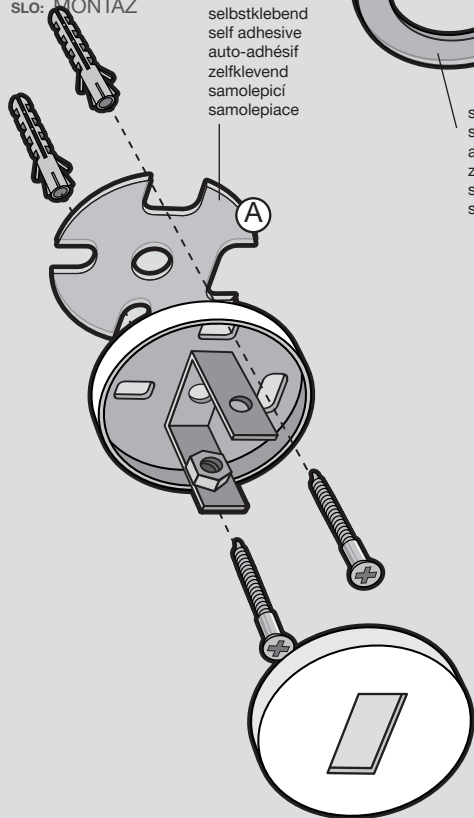

SCALA

40053

ZACK[®]

DE: ZUSAMMENBAU
GB: ASSEMBLY
FR: ASSEMBLAGE
NL: MONTAGE
CZ: MONTÁŽ
SLO: MONTAŽ

selbstklebend
self adhesive
auto-adhésif
zelfklevend
samolepící
samolepiace

DE: Bei Klebemontage verwenden Sie bitte anstatt des Kunststoffeinsatzes (A) ausschliesslich den Kunststoffring (B).

GB: For adhesive mounting please use only the plastic ring (B) instead of plastic insert (A).

FR: Pour adhésif de montage veuillez utiliser seulement l'anneau en plastique (B) à la place d'insert en plastique (A), s'il vous plaît.

NL: Voor lijm montage, gebruik dan in plaats van de plastic insert (A) alleen de plastic ring (B).

CZ: Při montáži lepením použijte prosím místo plastové vložky (A) pouze plastový kroužek (B).

SLO: Na prilepenje uporabite iba plastoví krúžok (B) namesto plastovej vložky (A).