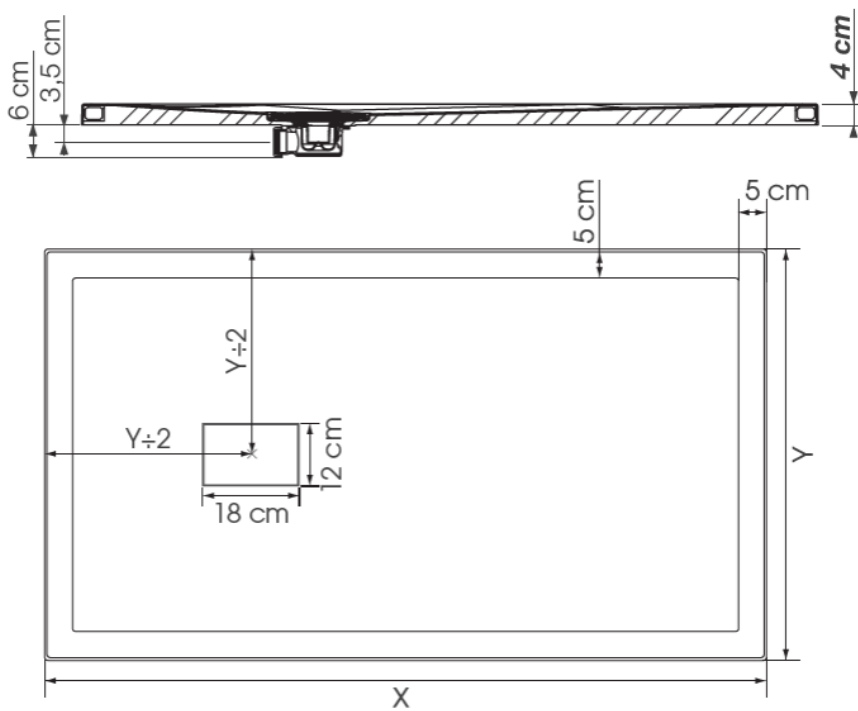

**ICARUS – DOUCHEBAK – 180X90**

**SKU 122133**

X	Y
120	90
140	90
160	90
180	90
Tolerantie X & Y = +/- 0.5cm	

**ICARUS – DOUCHEBAK – 180X90**
**SKU 122133**

<b>Type douchebak</b>	Rechthoekig
<b>Breedte</b>	1800 mm
<b>Diepte</b>	900 mm
<b>Hoogte</b>	40 mm
<b>Materiaal</b>	Acryl – met PUR aan de onderkant
<b>Dikte</b>	3 mm
<b>Kleur</b>	Wit blinkend – effen structuur
<b>Montage</b>	Zelfdragend
<b>Potenstel</b>	Niet nodig voor de montage
<b>Antislip</b>	Neen
<b>Afdekplaatje</b>	Inbegrepen
<b>Afvoer</b>	Inbegrepen
<b>Ø afvoer</b>	D 90 mm
<b>Bevestiging</b>	Voor montage op de vloer of gelijk met de vloer
<b>Netto gewicht</b>	31 kg
<b>Garantie</b>	5 jaar