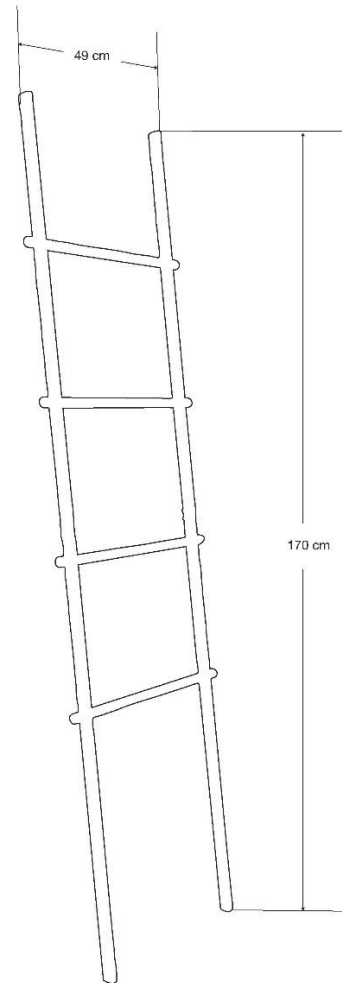

SANO+ HANDDOEKREK LADDER ZWART/HOUT - VRIJSTAAND

SKU 215765

KENMERKEN: Hoogte: 1700 mm
 Breedte: 490 mm
 Diepte: 30 mm

Materiaal	Staal / Hout
Kleur	Zwart / Hout