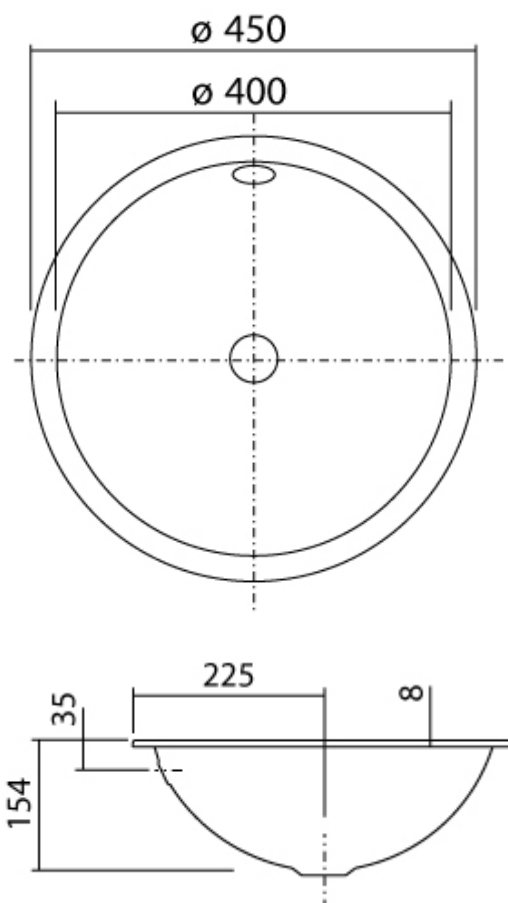

LAVABO  
EB.K450

SKU 980702

**LAVABO**  
**EB.K450**

SKU 980702

Dimensions

diamètre: 450 mm  
hauteur: 154 mm

Matériel

acier émaillé

Couleur

blanc

Caractéristiques

- lavabo rond, encastrable aux rebords nets et plats
- sans trou de robinet
- avec trop-plein
- un lavabo à la géométrie parfaite, avec écoulement central
- émaillage interne et externe de haute qualité
- système de fixation breveté invisible
- gabarit de pose livrée