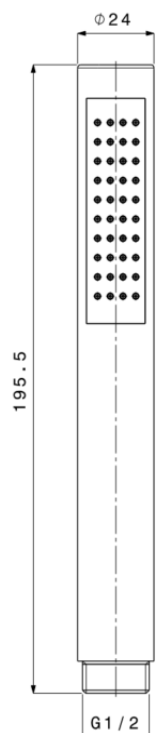

AFBEELDING:

MAATTEKENING:

<b>Handdouche</b>	<b>Lengte: 195.5 mm, Ø24 mm</b>
<b>Afwerking</b>	<b>Zwart mat</b>
<b>Materiaal</b>	<b>Metaal</b>
<b>Debiet bij 3 bar</b>	<b>14.7 l/min</b>
<b>Handdouche</b>	<b>1 jet: spray</b>
<b>Type aansluiting</b>	<b>Universeel aansluiting: 1/2"</b>
<b>Antikalk noppen</b>	<b>Ja</b>
<b>Keuringen</b>	<b>ACS</b>
<b>Netto gewicht</b>	<b>0.24 kg</b>
<b>Garantie</b>	<b>5 jaar</b>