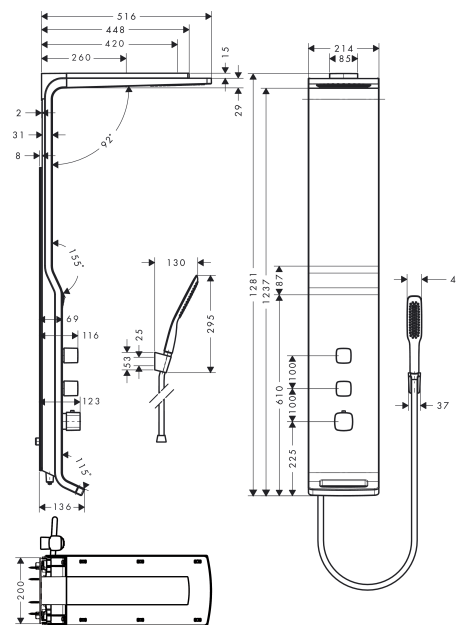

Raindance

Raindance® Duschpaneel Lift DN15

Oppervlakken: wit/chroom Art.-nr.: 27008400

Beschrijving

Functies

- hoofddouche Raindance S 180 Air
- straal-schijfoppervlak: 180 mm
- douche-arm lengte: 420 mm
- hoogteverstelling: 200 mm
- straalsoort (hoofddouche): RainAir, watervalstraal
- debiet RainAir (bij 3 bar): 14 l/min
- debiet watervalstraal (bij 3 bar): 17 l/min
- heetwater-verbrandingsbescherming bij 40°C
- instelbare heetwaterbegrenzing
- geïsoleerde watervoering
- boorgatmaat: 150 mm ± 12 mm
- aansluitdraad G ½
- montageplaats: wand
- montagewijze: opbouwinstallatie
- Geluidsklasse: I
- debietklasse: B, O

Bestaat uit

- Porter'S (#28331XXX)
- Isiflex L = 1,60 m (#28276XXX)
- PuraVida 120 1jet (#28558XXX)

Technologie

Designprijzen

Productafbeelding

Maattekening

Raindance

Raindance® Duschpaneel Lift DN15

Oppervlakken: wit/chroom Art.-nr.: 27008400

Doorstroomdiagram

Raindance

Raindance® Duschpaneel Lift DN15

Oppervlakken: wit/chroom Art.-nr.: 27008400

Inbouwvoorbeeld