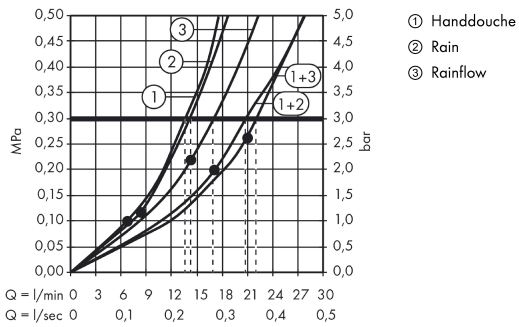

Raindance

Raindance® Duschpaneel Lift DN15

Oppervlakken: wit/chroom Art.-nr.: 27008400

Doorstroomdiagram