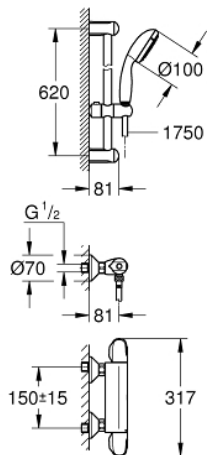

34 820 004 GROHTHERM 1000 THERMOSTATISCHE DOUCHEKRAAN 1/2" MET DOUCHESET

PRODUCTOMSCHRIJVING

- bestaande uit:
- Grotherm 1000 thermostatische douchemengkraan 1/2"
- (34 814)
- Tempesta doucheset II, 600 mm (27 598)
- **professionele versie**

34 820 004 GROHTHERM 1000 THERMOSTATISCHE DOUCHEKRAAN 1/2" MET DOUCHESET

RESERVEONDERDELEN

- 1: Afsluitgreep (Bestelnummer 47972000)
- 1.1: Afdekkapje (Bestelnummer 4797400M)
- 2: Keramisch bovendeeel 1/2" (Bestelnummer 45346000)
- 2.1: O-Ring Ø18,2 x Ø1,7 (Bestelnummer 0392400M)
- 3: Instelknop (Bestelnummer 47973000)
- 3.1: Afdekkapje (Bestelnummer 4797400M)
- 4: Bevestigingsring (Bestelnummer 47743000)
- 5: Thermo- element 1/2" voor alle opbouw Grotherm 800, 1000, 2000, 3000 en douchesystemen (Bestelnummer 47439000)
- 6: Waterloop (Bestelnummer 47975000)
- 7: Terugslagklep (Bestelnummer 08565000)
- 8: Terugslagklep (Bestelnummer 47189000)
- 8.1: Vuilfilter (Bestelnummer 0726400M)
- 8.2: Terugslagklep (Bestelnummer 08565000)
- 8.3: O-Ring Ø17 x Ø2 (Bestelnummer 0305500M)
- 9: S-koppeling (Bestelnummer 12075000)
- 9.1: Dichting 1/2" (Bestelnummer 0138600M)
- 9.2: Rozet (Bestelnummer 0221000M)
- 10: Glijstuk (Bestelnummer 48099000)
- 11: Glijstanghouder (Bestelnummer 48098000)
- 12: Zeef (Bestelnummer 0700200M)
- 13: Verlengstuk voor zichtbare bevestigingsmoeren (Bestelnummer 0713000 M)*
- 14: Moersleutel, plat 30 mm voor opbouwkraanwerk, 34 mm voor thermostatische elementen (Bestelnummer 19377000)*
- 15: Sleutel voor bovenstuk ¾ (Bestelnummer 19332000)*
- 16: GROHE TurboStat cartouche 1/2" (Bestelnummer 47175000)*