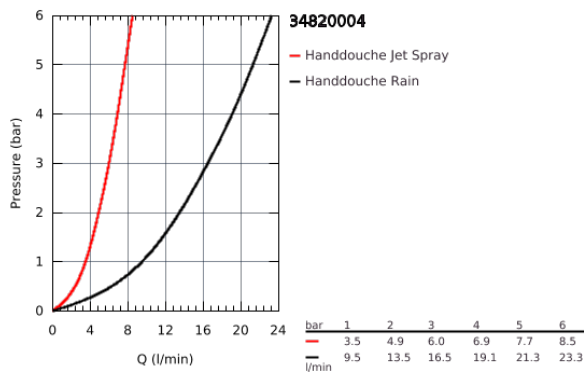

34 820 004 GROHTHERM 1000 THERMOSTATISCHE DOUCHEKRAAN 1/2" MET DOUCHESET

PRODUCTOMSCHRIJVING

- bestaande uit:
- Grotherm 1000 thermostatische douchemengkraan 1/2"
- (34 814)
- Tempesta doucheset II, 600 mm (27 598)
- **professionele versie**

34 820 004 GROHTHERM 1000 THERMOSTATISCHE DOUCHEKRAAN 1/2" MET DOUCHESET

RESERVEONDERDELEN

- 1: Afsluitgreep (Bestelnummer 47972000)
- 1.1: Afdekkapje (Bestelnummer 4797400M)
- 2: Keramisch bovendeeel 1/2" (Bestelnummer 45346000)
- 2.1: O-Ring Ø18,2 x Ø1,7 (Bestelnummer 0392400M)
- 3: Instelknop (Bestelnummer 47973000)
- 3.1: Afdekkapje (Bestelnummer 4797400M)
- 4: Bevestigingsring (Bestelnummer 47743000)
- 5: Thermo- element 1/2" voor alle opbouw Grotherm 800, 1000, 2000, 3000 en douchesystemen (Bestelnummer 47439000)
- 6: Waterloop (Bestelnummer 47975000)
- 7: Terugslagklep (Bestelnummer 08565000)
- 8: Terugslagklep (Bestelnummer 47189000)
- 8.1: Vuilfilter (Bestelnummer 0726400M)
- 8.2: Terugslagklep (Bestelnummer 08565000)
- 8.3: O-Ring Ø17 x Ø2 (Bestelnummer 0305500M)
- 9: S-koppeling (Bestelnummer 12075000)
- 9.1: Dichting 1/2" (Bestelnummer 0138600M)
- 9.2: Rozet (Bestelnummer 0221000M)
- 10: Glijstuk (Bestelnummer 48099000)
- 11: Glijstanghouder (Bestelnummer 48098000)
- 12: Zeef (Bestelnummer 0700200M)
- 13: Verlengstuk voor zichtbare bevestigingsmoeren (Bestelnummer 0713000 M)*
- 14: Moersleutel, plat 30 mm voor opbouwkraanwerk, 34 mm voor thermostatische elementen (Bestelnummer 19377000)*
- 15: Sleutel voor bovenstuk ¾ (Bestelnummer 19332000)*
- 16: GROHE TurboStat cartouche 1/2" (Bestelnummer 47175000)*