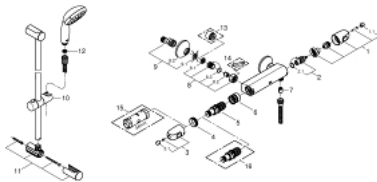

34 820 004 GROHTHERM 1000 THERMOSTATISCHE DOUCHEKRAAN 1/2" MET DOUCHESET

PRODUCTOMSCHRIJVING

- bestaande uit:
- Grotherm 1000 thermostatische douchemengkraan 1/2"
- (34 814)
- Tempesta doucheset II, 600 mm (27 598)
- **professionele versie**

34 820 004 GROHTHERM 1000 THERMOSTATISCHE DOUCHEKRAAN 1/2" MET DOUCHESET

RESERVEONDERDELEN

- 1: Afsluitgreep (Bestelnummer 47972000)
- 1.1: Afdekkapje (Bestelnummer 4797400M)
- 2: Keramisch bovendeeel 1/2" (Bestelnummer 45346000)
- 2.1: O-Ring Ø18,2 x Ø1,7 (Bestelnummer 0392400M)
- 3: Instelknop (Bestelnummer 47973000)
- 3.1: Afdekkapje (Bestelnummer 4797400M)
- 4: Bevestigingsring (Bestelnummer 47743000)
- 5: Thermo- element 1/2" voor alle opbouw Grotherm 800, 1000, 2000, 3000 en douchesystemen (Bestelnummer 47439000)
- 6: Waterloop (Bestelnummer 47975000)
- 7: Terugslagklep (Bestelnummer 08565000)
- 8: Terugslagklep (Bestelnummer 47189000)
- 8.1: Vuilfilter (Bestelnummer 0726400M)
- 8.2: Terugslagklep (Bestelnummer 08565000)
- 8.3: O-Ring Ø17 x Ø2 (Bestelnummer 0305500M)
- 9: S-koppeling (Bestelnummer 12075000)
- 9.1: Dichting 1/2" (Bestelnummer 0138600M)
- 9.2: Rozet (Bestelnummer 0221000M)
- 10: Glijstuk (Bestelnummer 48099000)
- 11: Glijstanghouder (Bestelnummer 48098000)
- 12: Zeef (Bestelnummer 0700200M)
- 13: Verlengstuk voor zichtbare bevestigingsmoeren (Bestelnummer 0713000 M)*
- 14: Moersleutel, plat 30 mm voor opbouwkraanwerk, 34 mm voor thermostatische elementen (Bestelnummer 19377000)*
- 15: Sleutel voor bovenstuk ¾ (Bestelnummer 19332000)*
- 16: GROHE TurboStat cartouche 1/2" (Bestelnummer 47175000)*