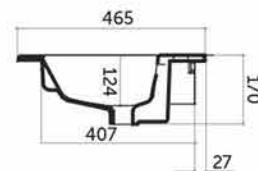

NUBES WASTAFEL 60 – WIT MAT

SKU 933779

DIMENSIONS: **Lengte: 170 mm**
 Breedte: 610 mm
 Diepte: 465 mm

Type wastafel	Tablet – 1 wastafel
Materiaal	Porselein
Kleur	Wit mat
Montage	Tablet
Met kraangat	Ja
Met overloop	Ja
Locatie overloop	Centrum