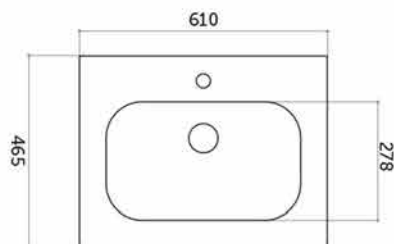

NUBES WASTAFEL 60 – WIT MAT

SKU 933779

DIMENSIONS: **Lengte: 170 mm**
 Breedte: 610 mm
 Diepte: 465 mm

Type wastafel	Tablet – 1 wastafel
Materiaal	Porselein
Kleur	Wit mat
Montage	Tablet
Met kraangat	Ja
Met overloop	Ja
Locatie overloop	Centrum