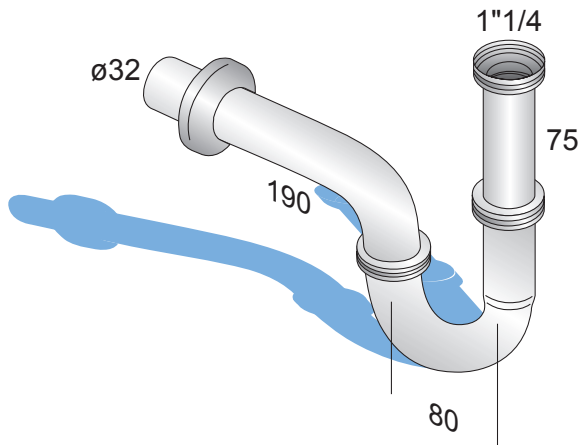

**26** Sifone tubolare lavabo, entrata 75mm, uscita 190mm  
 c.p. "P" tubular trap, inlet 75mm outlet 190mm  
 siphon "P" laiton chromé entrée 75mm sortie 190mm  
 sifòn "P" latòn cromado entrada 75mm salida 190mm  
 MS-verchromter Sifon "P", Tauchrohr 75mm Wandrohr 190mm

Articolo  
 Article  
 Produit  
 Producto  
 Artikel

**26.711.5**

Imballo  
 Package  
 Emballage  
 Embalaje  
 Verpackung

**30 B - 10**

Materiale  
 Material  
 Matériel  
 Material  
 Material

**ottone cromato  
 c.p. brass  
 laiton chromé  
 latòn cromado  
 MS-verchromt**

Misura  
 Size  
 Dimensions  
 Medida  
 Mass

**1"1/4 x ø32**

Volume d'acqua  
 Water capacity  
 Portée d'eau  
 Capacidad de agua  
 Wasserdurchflussmenge

**63 litri/minuto  
 63 litres/minute  
 63 litres/minute  
 63 litros/minuto  
 63 Litern/Minute**