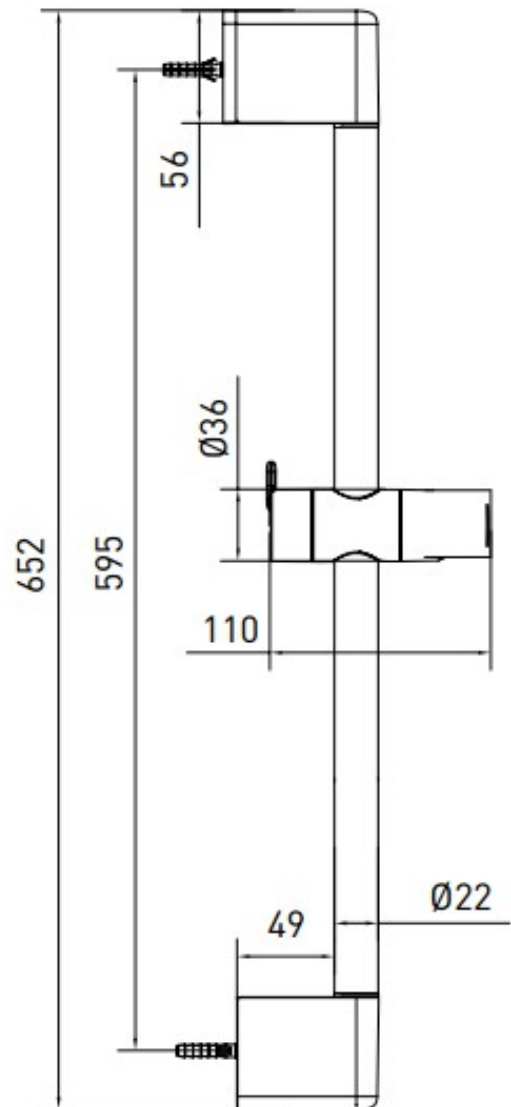

LACCO – DOUCHESTANG – 65 CM

SKU 186131

Rev.

Afmetingen en assortiment kunnen worden gewijzigd zonder voorafgaandelijk bericht.

F186131N

LACCO – DOUCHESTANG – 65 CM

SKU 186131

Afmetingen: douchestang hoogte: 652 mm

Kleur: chrom

Bevestiging: muur gemonteerd

Kenmerken: - douchestang
 - met glijstuk
 - met bevestigingen

Opties: te combineren met elke Van Marcke handdouche en doucheflexibel

Rev.

Afmetingen en assortiment kunnen worden gewijzigd zonder voorafgaandelijk bericht.