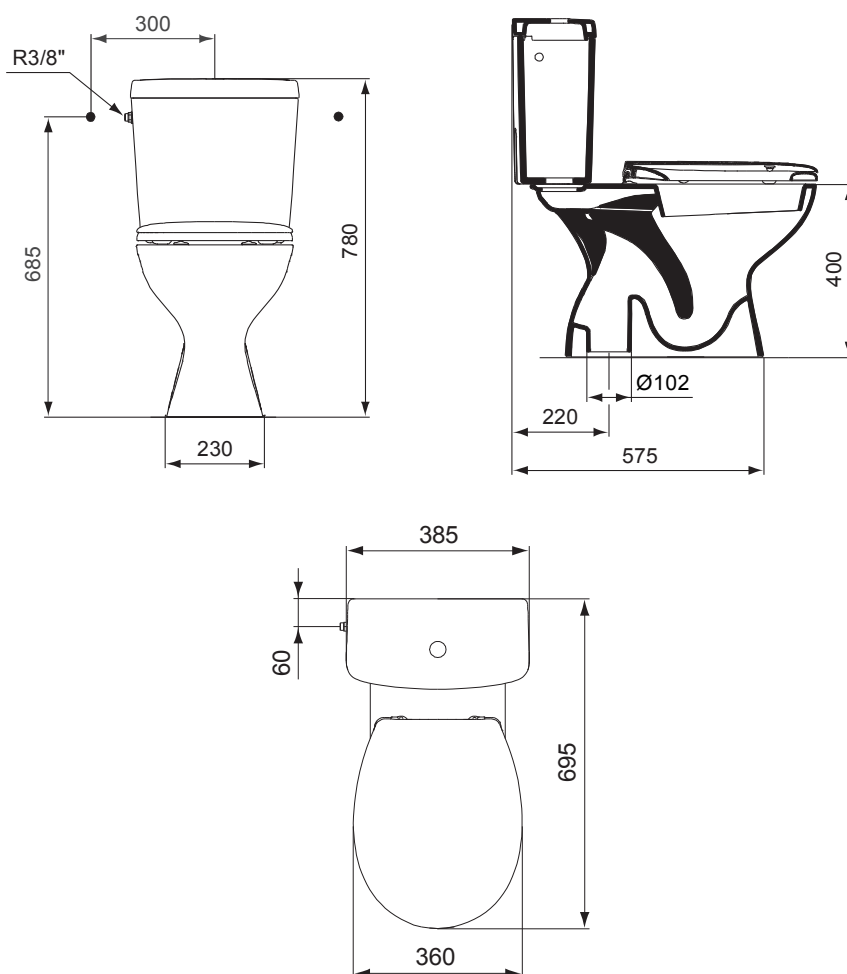

**SIMPLICITY – STAAND TOILET CA**

**SKU 040801**

---

**SIMPLICITY – STAAND TOILET CA**

**SKU 040801**

<u>Afmetingen:</u>	breedte: 360 mm diepte: 650 mm hoogte: 400 mm
<u>Materiaal:</u>	porselein
<u>Kleur:</u>	wit
<u>Kenmerken:</u>	- staand toilet - uitgang CA – 22 cm
<u>Referentie:</u>	E875501
<u>NIET inbegrepen:</u>	- jachtbak - toiletzitting - bevestiging
<u>Optie:</u>	toilet compatibel met volgende zittingen: - 097350 - 097351 - 097352 - 097353 - 097354 - 097355