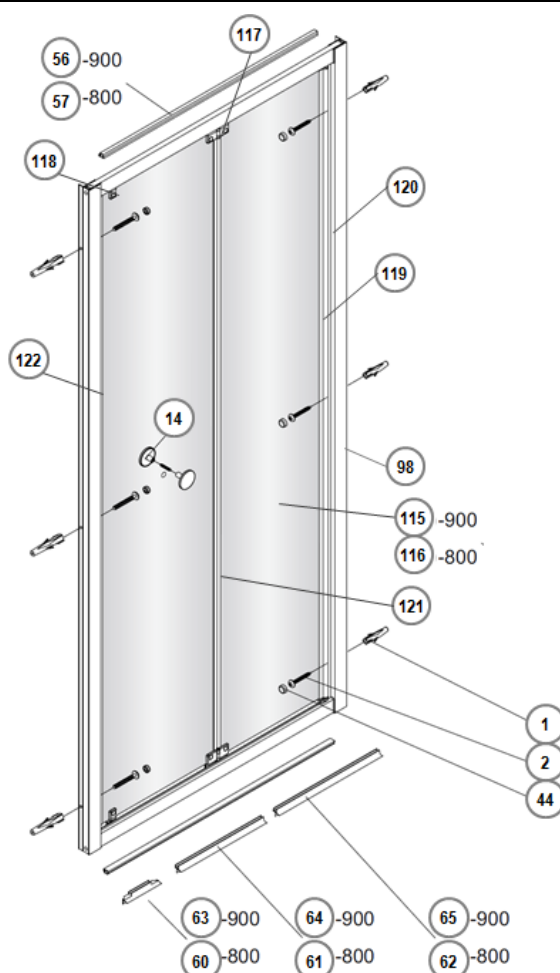

SKU 224106	SKU 224107
STAR EASY – BI-FOLD DOOR - 80X190 - CHROME	STAR EASY – BI-FOLD DOOR - 90X190 - CHROME
STAR EASY – VOUWDEUR - 80X190 - CHROOM	STAR EASY – VOUWDEUR - 90X190 - CHROOM
STAR EASY – PORTE PLIANTE - 80X190 - CHROME	STAR EASY – PORTE PLIANTE - 90X190 - CHROME
STAR EASY – FALTTÜR - 80X190 - CHROM	STAR EASY – FALTTÜR - 90X190 - CHROM

No.	Description (English)	Description (Dutch)	Description (French)	Spare part SKU
1	Ø6mm Plug	Ø6mm plug	Bouchon Ø6mm	224390
2	Self-tapping screw ST4x40	Schroef ST4x40	Vis ST4x40	
14	Handle (set) - Chrome	Greep (set) - Chroom	Poignée (set) - Chrome	224393
44	Plastic cover (Grey)	Plastic kappen (Grijs)	Couvercle en plastique (Gris)	224407
56	Vertical seal (900 mm)	Verticaal dichting (800mm)	Joint vertical (800mm)	224440
57	Vertical seal (800 mm)	Verticaal dichting (900mm)	Joint vertical (900mm)	224441
60/6 1/62	Vertical wiper (800 mm)	Verticaal dichting (800mm)	Joint vertical (800mm)	224419
63/6 4/65	Vertical wiper (900 mm)	Verticaal dichting (900mm)	Joint vertical (900mm)	224420
98	Wall Profile -Chrome	Muurprofiel - Chroom	Profil mural - Chrome	224437
115	Bifold glass door for 1200mm	Glas vouwdeur voor 1200mm	Porte pliante en verre pour 1200mm	
116	Bifold glass door for 1400mm	Glas vouwdeur voor 1400mm	Porte pliante en verre pour 1400mm	
117	Hinges	Sharnieren	Charnières	224443
118	Wheels	Wieltjes	Roulettes	224445
119	Hinge	Sharnier	Charnière	
120	Hinge Seal	Sharnier dichting	Joint de charnière	
121	Bifold door Seal	Vouwdeur dichting	Joint de porte pliante	
122	Door Seal	Deurdichting	Joint de porte	