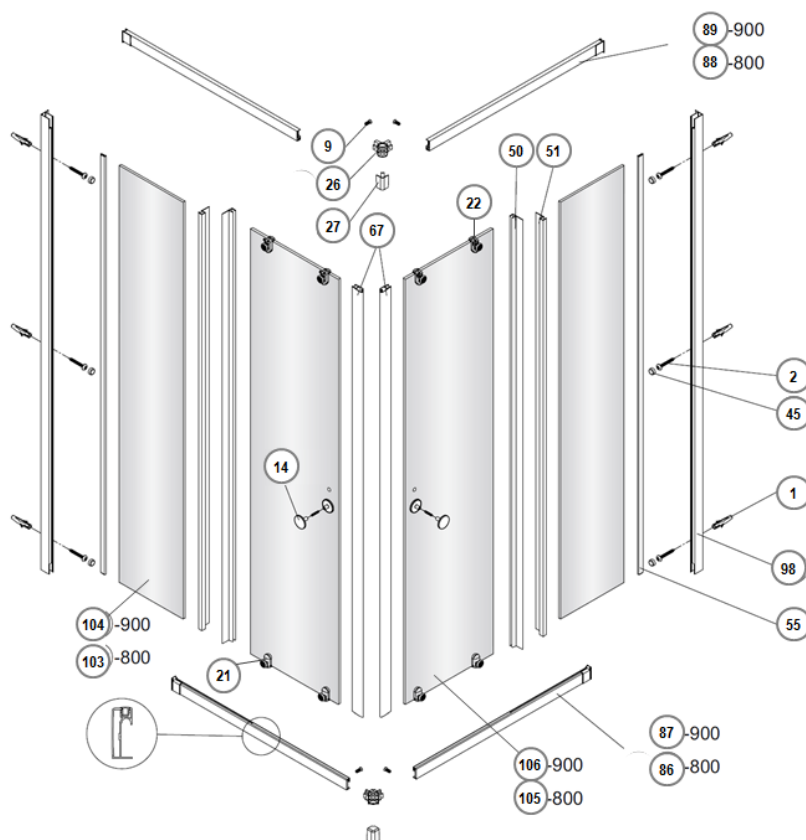

No.	Description (English)	Description (Dutch)	Description (French)	Spare part SKU
1	Ø6mm Plug	Ø6mm plug	Bouchon Ø6mm	224390
2	Self-tapping screw ST4x40	Schroef ST4x40	Vis ST4x40	
9	Self-tapping screw ST4x12	Schroef ST4x12	Vis ST4x12	224435
14	Handle (set) - grey	Greep (set) - Grijs	Poignée (set) - Gris	224393
22	Top Rollers - Chrome	Boven wieltjes - Chrome	Roulettes du dessus - Chrome	224397
21	Bottom rollers - Chrome	Bodem wieltjes - Chrome	Roulettes du dessous - Chrome	224398
24	Corner cover (white)	Hoek kappen (Wit)	Capuchon d'angle (Blanc)	
25	Corner attachment (white)	Hoek aanhechting (Wit)	Fixation d'angle (Blanc)	224399
44	Plastic cover (white)	Plastic kappen (Wit)	Couvercle en plastique (Blanc)	224407
50	Vertical seal (long)	Verticaal dichting (lang)	Joint vertical (long)	224413
51	Fixed panel seal	Vaste wand dichting	Joint de paroi fixe	224414
55	Vertical seal	Verticaal dichting	Joint vertical	
67	Magnetic Strip (set)	Magnetisch dichting (set)	Joint magnétique (set)	224423
86	Horizontal Frame - Chrome 80cm	Horizontaal montuur – Wit 80cm	Cadre horizontal – Blanc 80cm	
87	Horizontal Frame - Chrome 90cm	Horizontaal montuur – Wit 90cm	Cadre horizontal – Blanc 90cm	
88	Horizontal Frame - Chrome 80cm	Horizontaal montuur – Wit 80cm	Cadre horizontal – Blanc 80cm	
89	Horizontal Frame - Chrome 90cm	Horizontaal montuur – Wit 90cm	Cadre horizontal – Blanc 90cm	
98	Wall Profile - Chrome	Muurprofiel - Chrome	Profil mural - Chrome	224437
103	Glass Fixed Panel for 80cm	Glas vaste wand voor 80cm	Paroi fixe du verre pour 80cm	
104	Glass Fixed Panel for 90cm	Glas vaste wand voor 90cm	Paroi fixe du verre pour 90cm	
105	Glass Sliding Door for 80cm	Glazen schuifdeur voor 80cm	Porte coulissante en verre pour 80cm	
106	Glass Sliding Door for 90cm	Glazen schuifdeur voor 90cm	Porte coulissante en verre pour 90cm	