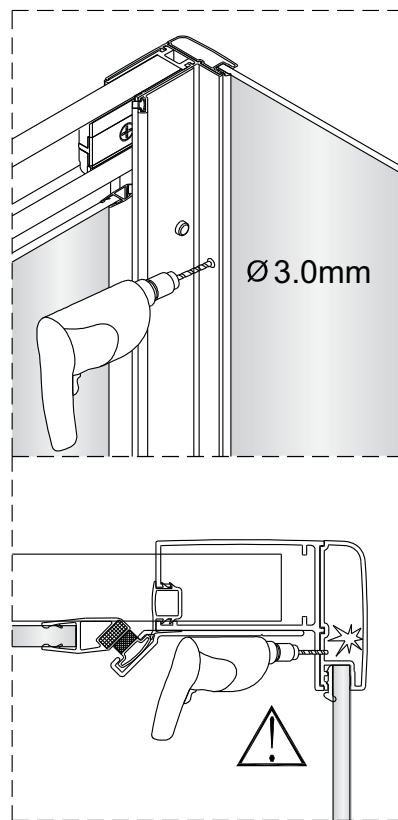

MONTAGEHANDLEIDING
INSTRUCTION DE MONTAGE
MONTAGEANLEITUNG

Intro Star Easy
Intro Star ALU Easy

224090 - 224091
224100 - 224101

COMBINATIE MET VASTE WAND
COMBINAISON AVEC PAROI FIXE
KOMBINATION MIT DUSCHWAND

VASTE WAND / PAROI FIXE / DUCHEWAND

2

3

7

8