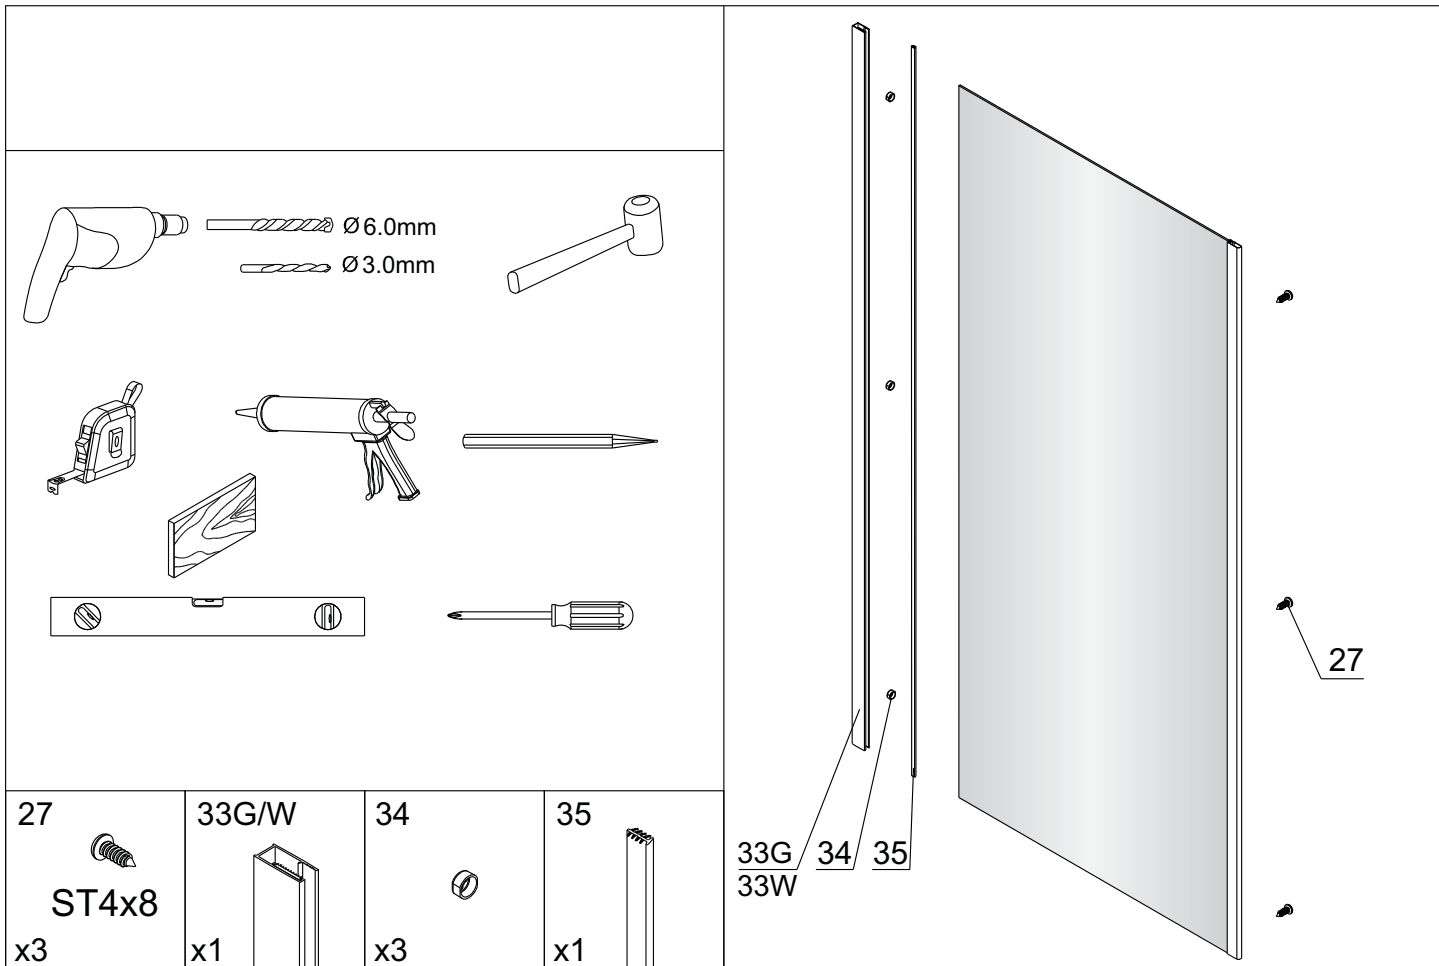

MONTAGEHANDLEIDING
INSTRUCTION DE MONTAGE
MONTAGEANLEITUNG

Intro Star Easy
Intro Star ALU Easy

224090 - 224091
224100 - 224101

COMBINATIE MET VASTE WAND
COMBINAISON AVEC PAROI FIXE
KOMBINATION MIT DUSCHWAND

VASTE WAND / PAROI FIXE / DUCHEWAND

2

3

7

8