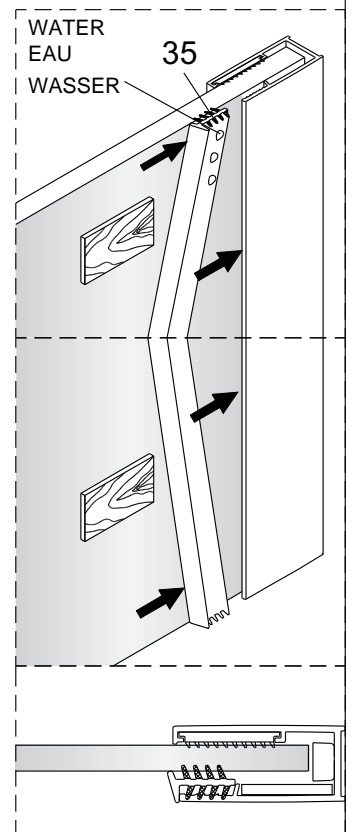

MONTAGEHANDLEIDING
INSTRUCTION DE MONTAGE
MONTAGEANLEITUNG

Intro Star Easy
Intro Star ALU Easy

224090 - 224091
224100 - 224101

COMBINATIE MET VASTE WAND
COMBINAISON AVEC PAROI FIXE
KOMBINATION MIT DUSCHWAND

VASTE WAND / PAROI FIXE / DUCHEWAND

2

3

7

8