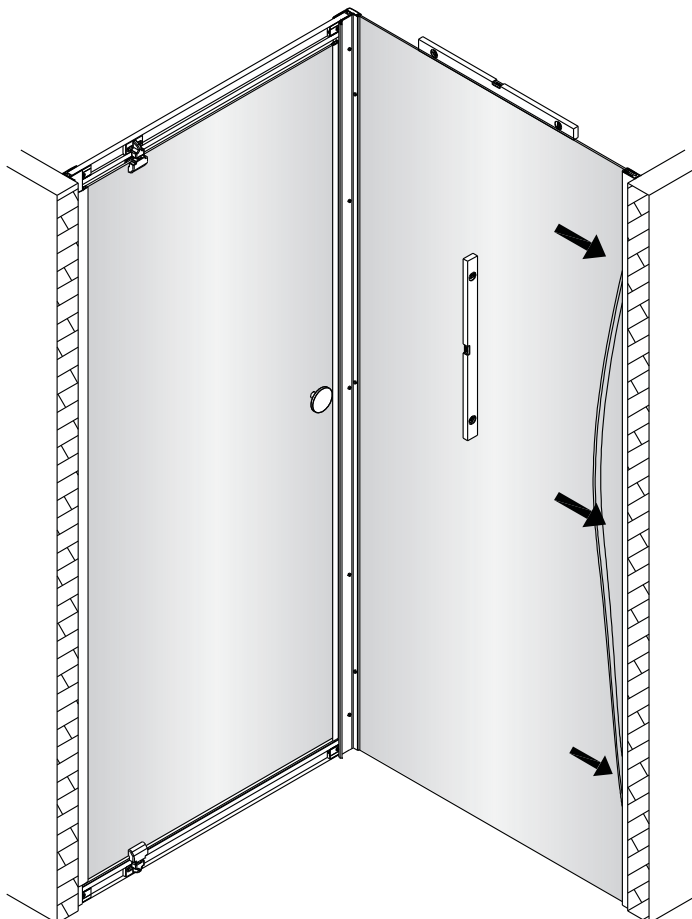

MONTAGEHANDLEIDING
INSTRUCTION DE MONTAGE
MONTAGEANLEITUNG

Intro Star Easy
Intro Star ALU Easy

224090 - 224091
224100 - 224101

COMBINATIE MET VASTE WAND
COMBINAISON AVEC PAROI FIXE
KOMBINATION MIT DUSCHWAND

VASTE WAND / PAROI FIXE / DUCHEWAND

2

3

7

8