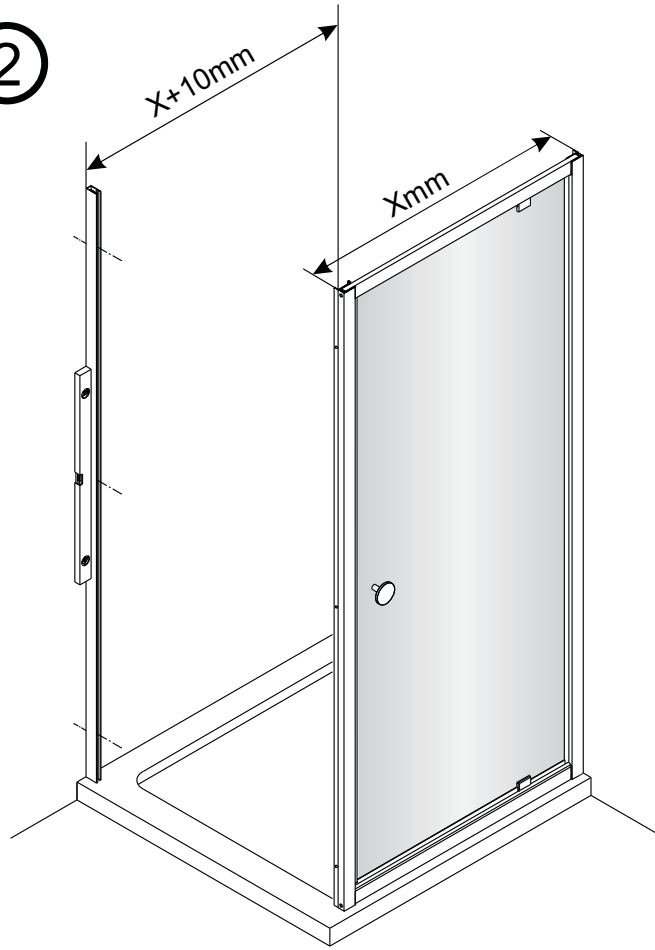

MONTAGEHANDLEIDING
INSTRUCTION DE MONTAGE
MONTAGEANLEITUNG

Intro Star Easy
Intro Star ALU Easy

224090 - 224091
224100 - 224101

COMBINATIE MET VASTE WAND
COMBINAISON AVEC PAROI FIXE
KOMBINATION MIT DUSCHWAND

VASTE WAND / PAROI FIXE / DUCHEWAND

2

3

7

8