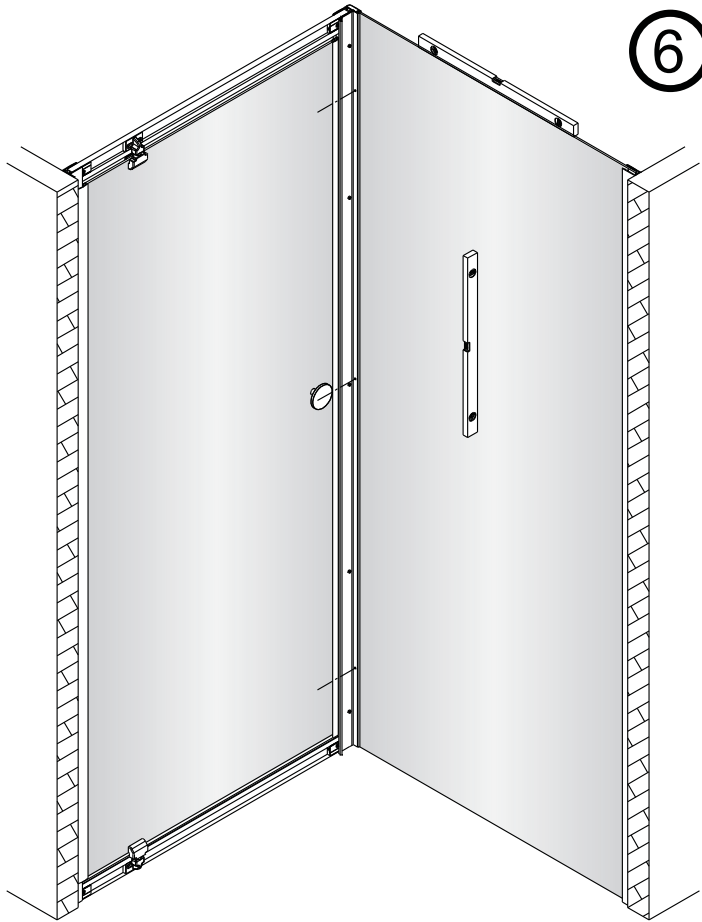

MONTAGEHANDLEIDING
INSTRUCTION DE MONTAGE
MONTAGEANLEITUNG

Intro Star Easy
Intro Star ALU Easy

224090 - 224091
224100 - 224101

COMBINATIE MET VASTE WAND
COMBINAISON AVEC PAROI FIXE
KOMBINATION MIT DUSCHWAND

VASTE WAND / PAROI FIXE / DUCHEWAND

2

3

7

8