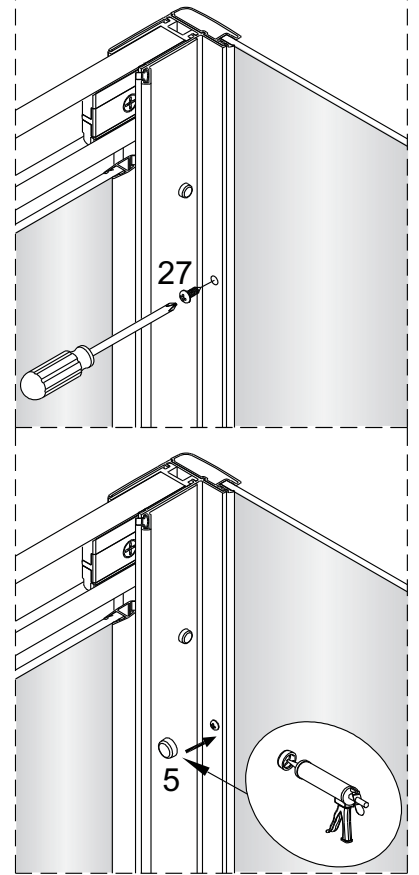

MONTAGEHANDLEIDING
INSTRUCTION DE MONTAGE
MONTAGEANLEITUNG

Intro Star Easy
Intro Star ALU Easy

224090 - 224091
224100 - 224101

COMBINATIE MET VASTE WAND
COMBINAISON AVEC PAROI FIXE
KOMBINATION MIT DUSCHWAND

VASTE WAND / PAROI FIXE / DUCHEWAND

2

3

7

8