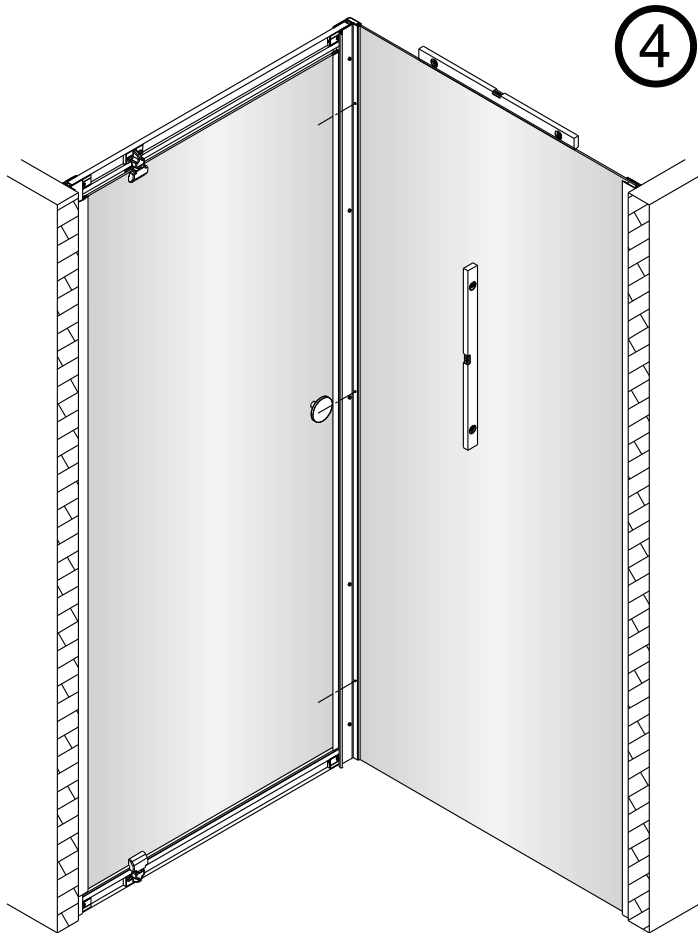

MONTAGEHANDLEIDING
INSTRUCTION DE MONTAGE
MONTAGEANLEITUNG

Intro Star Easy
Intro Star ALU Easy

224090 - 224091
224100 - 224101

COMBINATIE MET VASTE WAND
COMBINAISON AVEC PAROI FIXE
KOMBINATION MIT DUSCHWAND

VASTE WAND / PAROI FIXE / DUCHEWAND

2

3

7

8