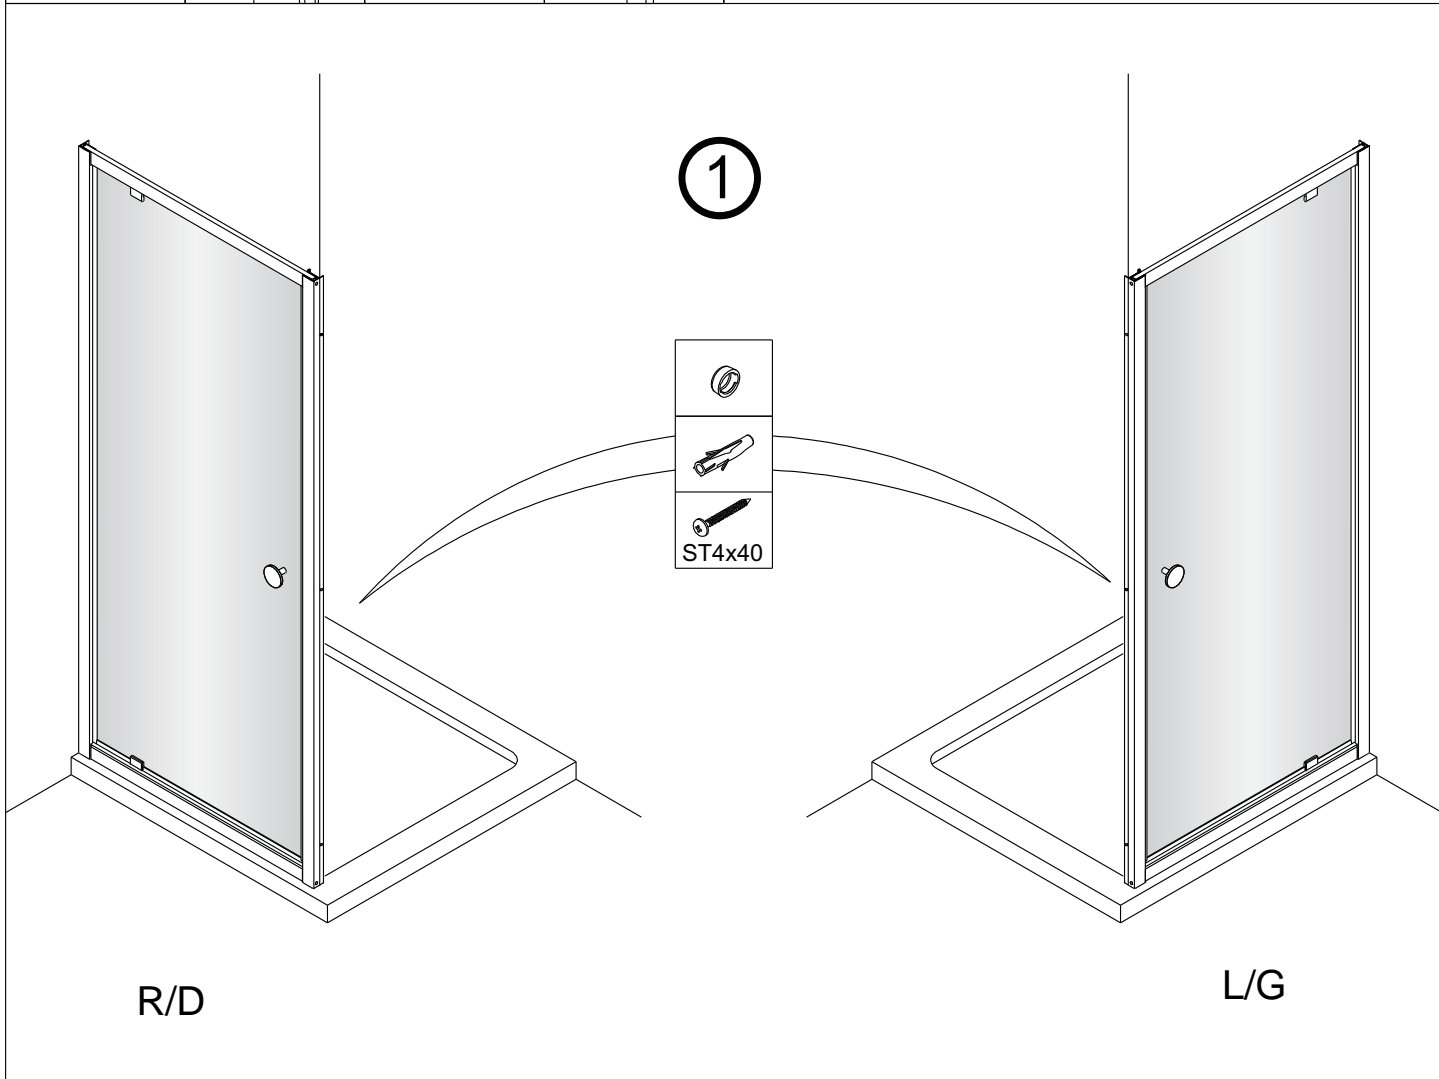

MONTAGEHANDLEIDING
INSTRUCTION DE MONTAGE
MONTAGEANLEITUNG

Intro Star Easy
Intro Star ALU Easy

224090 - 224091
224100 - 224101

COMBINATIE MET VASTE WAND
COMBINAISON AVEC PAROI FIXE
KOMBINATION MIT DUSCHWAND

VASTE WAND / PAROI FIXE / DUCHEWAND

2

3

7

8