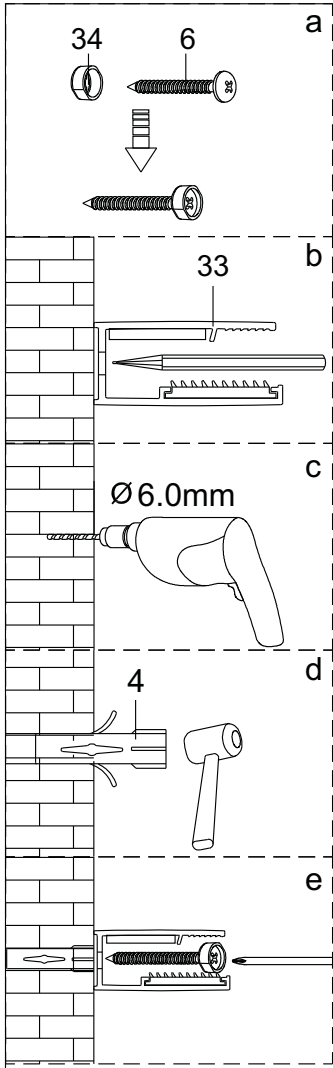

MONTAGEHANDLEIDING
INSTRUCTION DE MONTAGE
MONTAGEANLEITUNG

Intro Star Easy
Intro Star ALU Easy

224090 - 224091
224100 - 224101

COMBINATIE MET VASTE WAND
COMBINAISON AVEC PAROI FIXE
KOMBINATION MIT DUSCHWAND

VASTE WAND / PAROI FIXE / DUCHEWAND

2

3

7

8