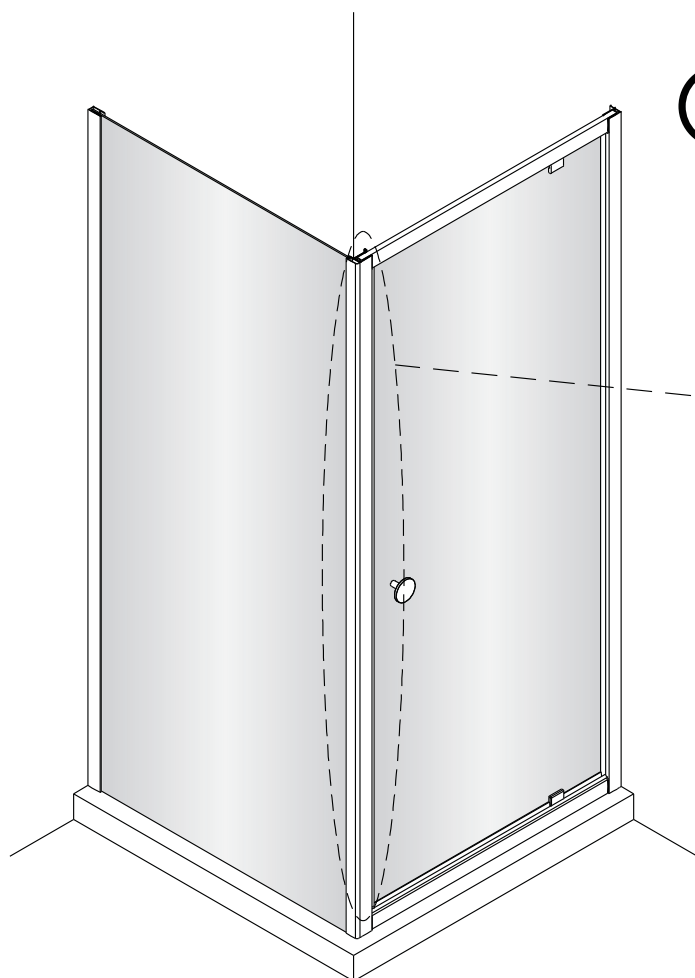

MONTAGEHANDLEIDING
INSTRUCTION DE MONTAGE
MONTAGEANLEITUNG

Intro Star Easy
Intro Star ALU Easy

224090 - 224091
224100 - 224101

COMBINATIE MET VASTE WAND
COMBINAISON AVEC PAROI FIXE
KOMBINATION MIT DUSCHWAND

VASTE WAND / PAROI FIXE / DUCHEWAND

2

3

7

8