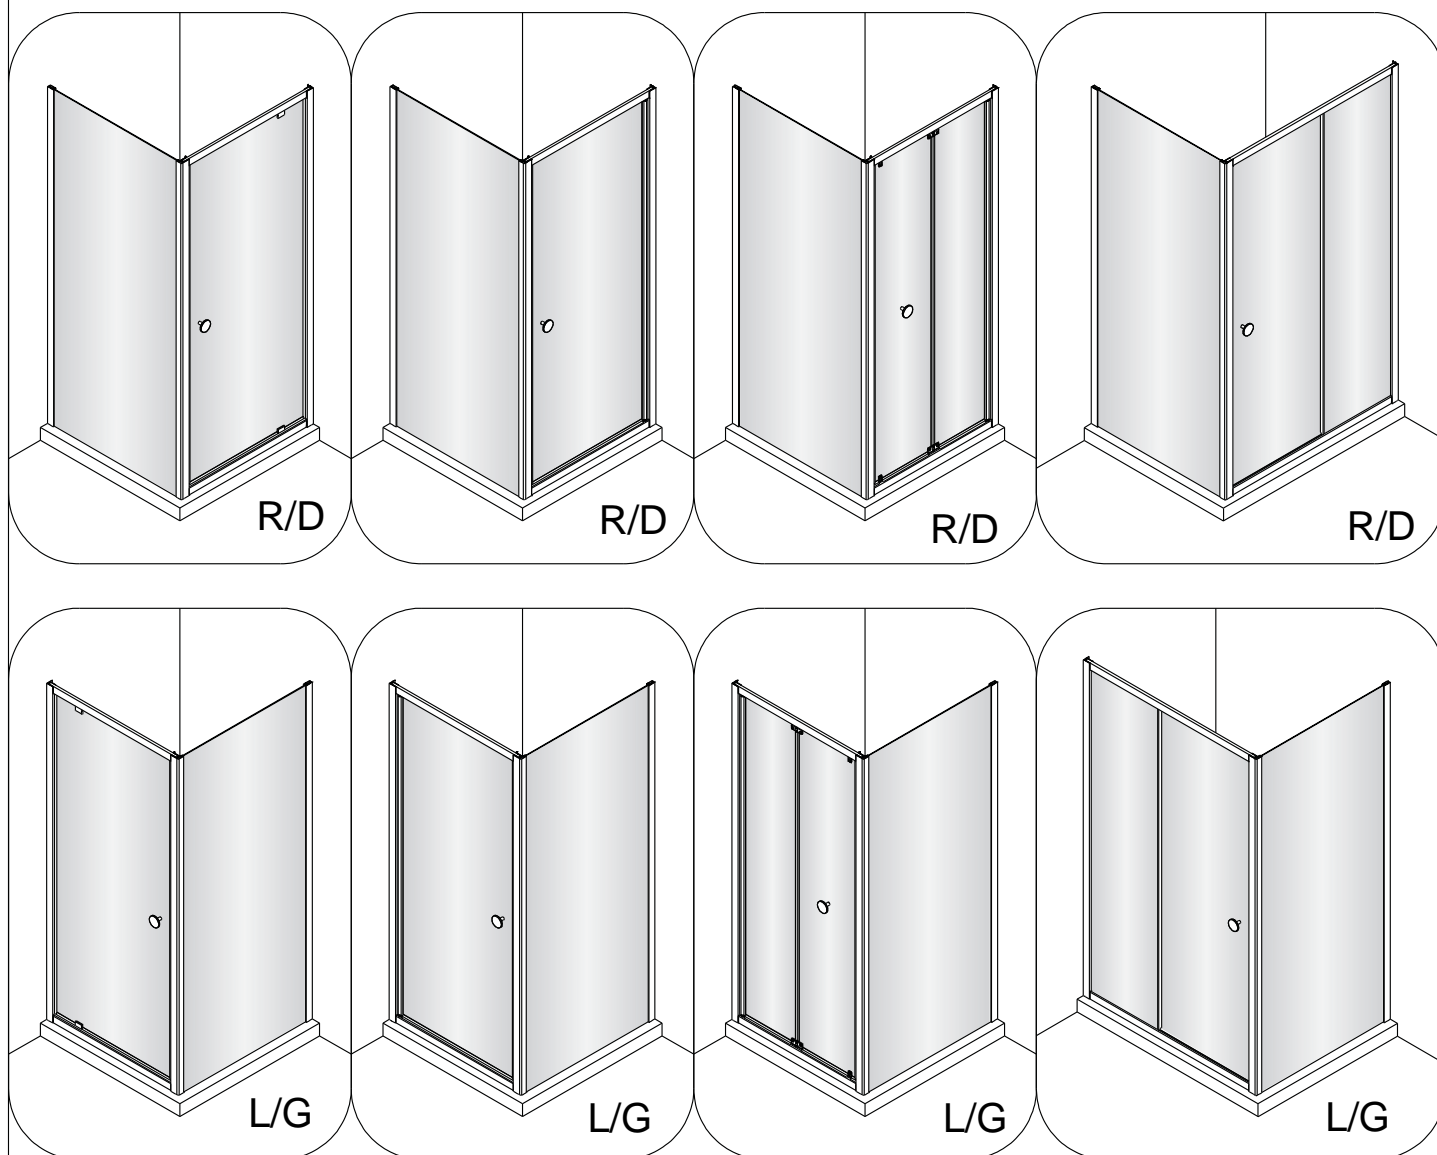

MONTAGEHANDLEIDING
INSTRUCTION DE MONTAGE
MONTAGEANLEITUNG

Intro Star Easy
Intro Star ALU Easy

224090 - 224091
224100 - 224101

COMBINATIE MET VASTE WAND
COMBINAISON AVEC PAROI FIXE
KOMBINATION MIT DUSCHWAND

VASTE WAND / PAROI FIXE / DUCHEWAND

2

3

7

8