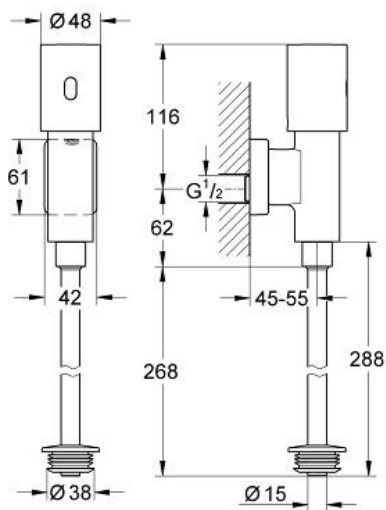

GROHE

Descriptif Produit:

Infrarouge-Electronique pour urinoir

Spécifications Produit:

avec capteur infrarouge pour la communication bidirectionnelle pour monitoring, configuration et entretien

pile lithium 6V, type CR-P2