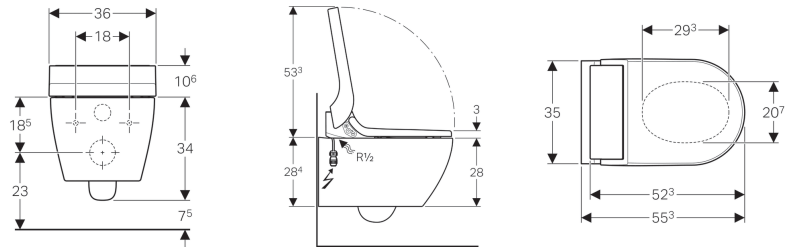

Geberit AquaClean Tuma Classic WC complete hang-wc

Gebruiksdoelen

- Voor de verzorgende reiniging met water van de anale zone
- Voor comfortabel wc-gebruik

Eigenschappen

- Warmwaterproductie via doorstroomverwarmer
- Anale douche met WhirlSpray-douchetechnologie
- Douchearm met douchekop voor anale zone uitschuifbaar
- Douchestraalsterkte instelbaar in vijf standen
- Oscillerende douche (automatisch vooruit en achteruit bewegen van de douchearm)
- Automatische voor- en nareiniging van douchekop met vers water
- Ontkalkingsprogramma
- Keramische wc-pot zonder spoelrand
- Diepspoel-wc met speciaal KeraTect-glazuur
- Wc-bril en wc-deksel met SoftClosing
- Wc-deksel met SoftOpening
- Aansluiting aan de watertoevoer links aan de zijkant, verdoken achter keramische wc-pot
- Aansluiting (stekker met een 3-adrige soepele kabel met beschermmantel) aan het elektriciteitsnet, aan de rechterzijde, verdoken achter de wc-pot
- Goedkeuring volgens (DIN) EN 1717 / (DIN) EN 13077
- Met Geberit AquaClean app compatibel
- Temperatuur van douchewater met Geberit AquaClean app in te stellen
- Doorstroomverwarmer met Geberit AquaClean app deactiveerbaar
- Douchearm met Geberit AquaClean app in vijf stappen positioneerbaar

Technische gegevens

Beschermingsklasse	I
Beschermingsgraad	IPX4
Nominale spanning	230 V AC
Netfrequentie	50 Hz
Opgenomen vermogen	2000 W
Opgenomen vermogen in stand-by	≤ 0.5 W
Stromingsdruk	50–1000 kPa
Bedrijfstemperatuur	5–40 °C
Instelbereik watertemperatuur	34–40 °C
Fabrieksinstelling watertemperatuur	37 °C
Berekend debiet	0.02 l/s
Minimale stromingsdruk voor berekend debiet	50 kPa
Doucheduur	50 s
Maximale belasting wc-zitting	150 kg

Leveringsomvang

- Set voor aansluiting aan de watertoevoer voor Geberit Sigma inbouwspoelreservoir 12 cm en Geberit Omega inbouwspoelreservoir 12 cm, inbouwhoogte 112 cm
- Cilindrische elektrische stekker voor aansluiting aan het elektriciteitsnet
- Geluidsisolatieset
- Beschermplaatje tegen opspattend water
- Aansluitset voor wc, ø 90 mm
- Bevestigingsmateriaal

Art. nr.   Oppervlak / kleur

146.090.11.1   Alpien wit

Toebehoren

- Geberit AquaClean ontkalkingsmiddel