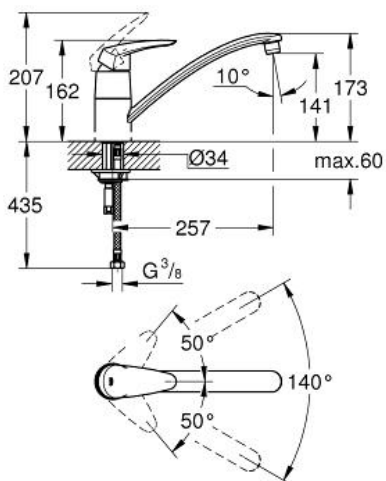

EURODISC Keukenmengkraan

MODEL # 33770001

GROHE nv - sa | Diependaalweg 4a | 3020 Winksele
Tel: +32 (0) 16 23 06 60 | Fax: +32 (0) 16 23 90 70
Mail: info.be@grohe.com

Pure Freude
an Wasser

GROHE