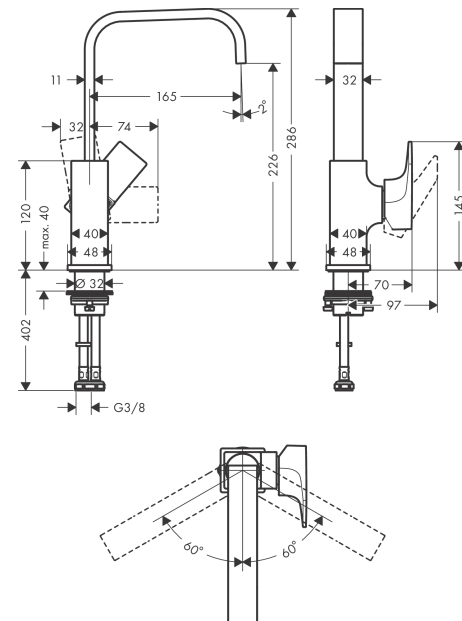

Maattekening