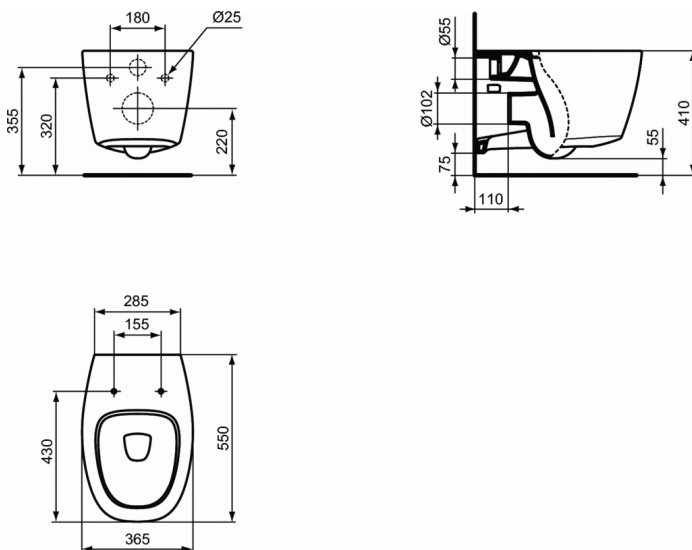

## DEA WC suspendu Aquablade®

### WC suspendu Aquablade®

Dea WC suspendu avec AquaBlade® en porcelaine vitrifiée.  
Set de fixation inclus. (DIN EN 996) Bride émaillée. Rinçage à partir de 4,5l.