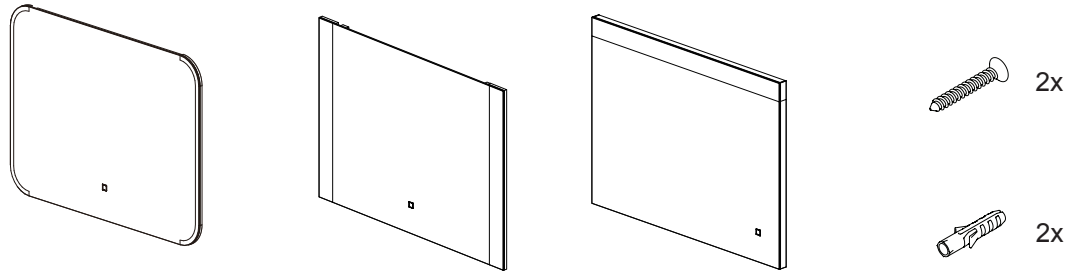

MONTAGE INSTRUCTIES

Druk kort op het pictogram om de bediening van de verlichting en verwarming aan of uit te zetten.
Houd het pictogram in om de kleurtemperatuur / dimmer te veranderen.