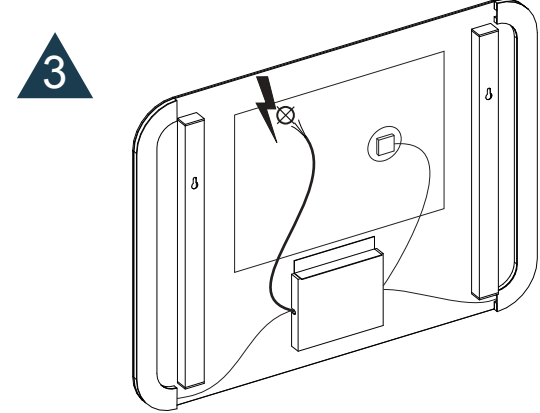

MONTAGE INSTRUCTIES

Druk kort op het pictogram om de bediening van de verlichting en verwarming aan of uit te zetten.
Houd het pictogram in om de kleurtemperatuur / dimmer te veranderen.