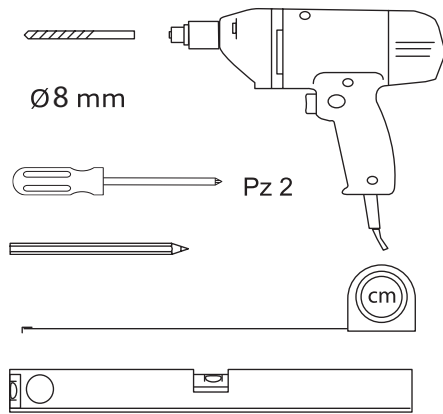

MONTAGE INSTRUCTIES

Druk kort op het pictogram om de bediening van de verlichting en verwarming aan of uit te zetten.
Houd het pictogram in om de kleurtemperatuur / dimmer te veranderen.