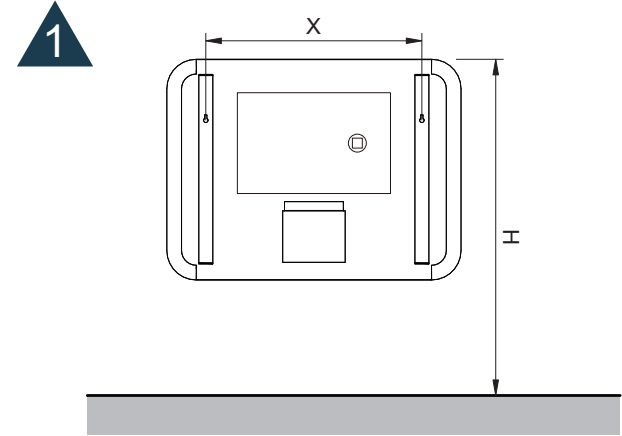

MONTAGE INSTRUCTIES

Druk kort op het pictogram om de bediening van de verlichting en verwarming aan of uit te zetten.
Houd het pictogram in om de kleurtemperatuur / dimmer te veranderen.