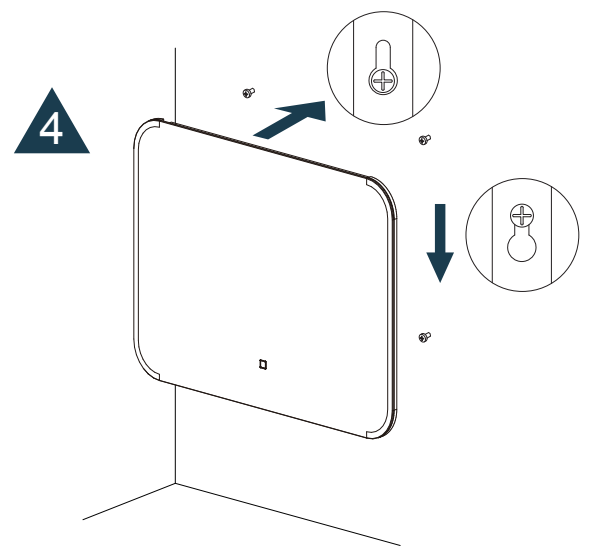

MONTAGE INSTRUCTIES

Druk kort op het pictogram om de bediening van de verlichting en verwarming aan of uit te zetten.
Houd het pictogram in om de kleurtemperatuur / dimmer te veranderen.