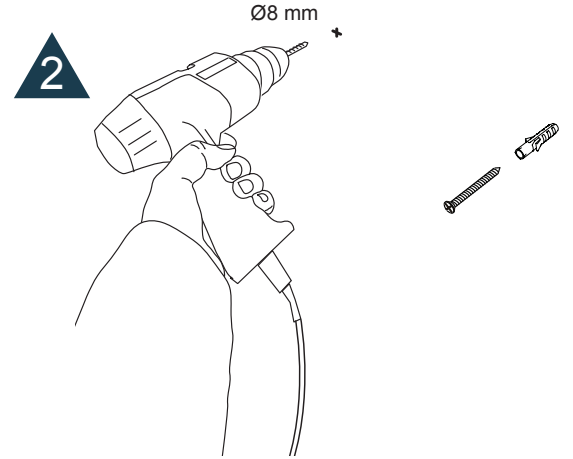

MONTAGE INSTRUCTIES

Druk kort op het pictogram om de bediening van de verlichting en verwarming aan of uit te zetten.
Houd het pictogram in om de kleurtemperatuur / dimmer te veranderen.