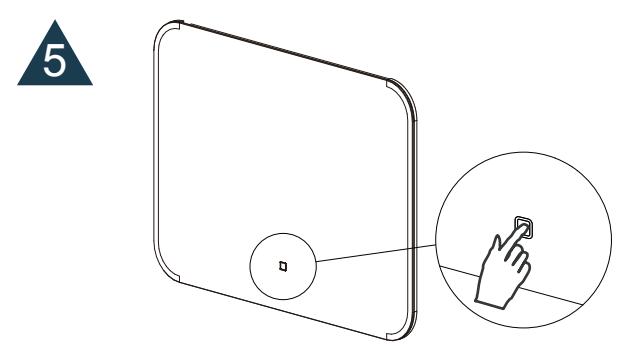

MONTAGE INSTRUCTIES

Druk kort op het pictogram om de bediening van de verlichting en verwarming aan of uit te zetten.
Houd het pictogram in om de kleurtemperatuur / dimmer te veranderen.