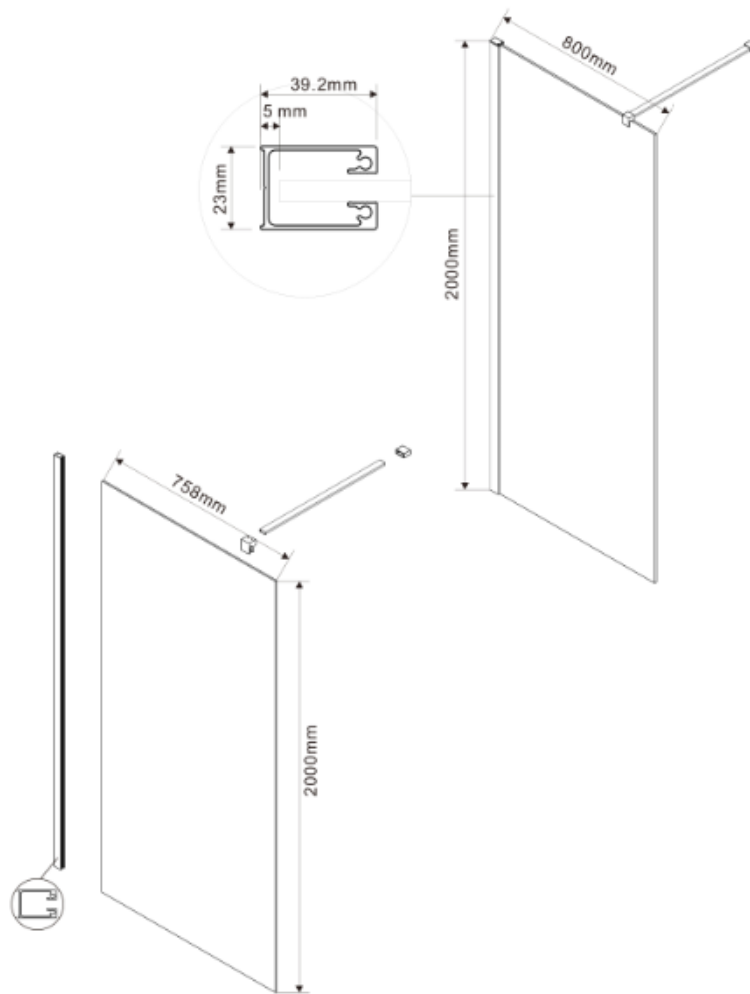

WALK IN – VASTE WAND VOOR INLOOPDOUCHE – 80 X 200 CM

SKU 228022

AFBEELDING:

MAATTEKENING:

Type douchedeur	Vaste wand voor inloophouche
Materiaal profiel	Aluminium
Uitvoering profiel	Chroom
Inbouwmaat	763-788 mm
Uitvoering glas	Helder veiligheidsglas
Dikte glas	8 mm
Behandeling glas	Easy clean, anti-kalk
Mogelijke opstellingen	Kan worden gecombineerd met vaste wand
Omkeerbaar	Ja
Greep	Nee
Bevestigingsset	Ja
Keuringen	CE
Netto gewicht	38 kg
Garantie	5 jaar
Extra	Inclusief stabilisatiestang