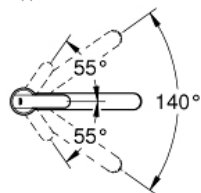

GET
Keukenmengkraan
MODEL # 30196DC0

GROHE nv - sa | Diependaalweg 4a | 3020 Winksele
Tel: +32 (0) 16 23 06 60 | Fax: +32 (0) 16 23 90 70
Mail: info.be@grohe.com

Pure Freude
an Wasser

GROHE

Product Description:
Keukenmengkraan

Standard Specification:

middenhoge uitloop

GROHE SilkMove 35 mm cartouche

met keramische schijven

ééngatsmontage

GROHE StarLight schitterende chroomafwerking

variabel instelbare debietbegrenzer

draaibare buisuitloop

draaibereik 140°

mousseur

flexibele aansluitlangen

GROHE QuickFix snelle en eenvoudige montage

Color:

□ 30196DC0 supersteel