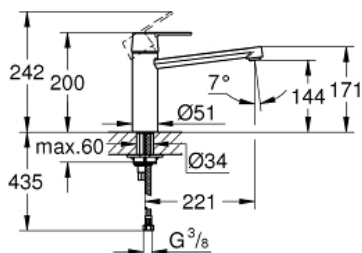

GET
Keukenmengkraan
MODEL # 30196DC0

GROHE nv - sa | Diependaalweg 4a | 3020 Winksele
Tel: +32 (0) 16 23 06 60 | Fax: +32 (0) 16 23 90 70
Mail: info.be@grohe.com

Pure Freude
an Wasser

GROHE

Product Description:
Keukenmengkraan

Standard Specification:

middenhoge uitloop

GROHE SilkMove 35 mm cartouche

met keramische schijven

ééngatsmontage

GROHE StarLight schitterende chroomafwerking

variabel instelbare debietbegrenzer

draaibare buisuitloop

draaibereik 140°

mousseur

flexibele aansluitlangen

GROHE QuickFix snelle en eenvoudige montage

Color:

□ 30196DC0 supersteel