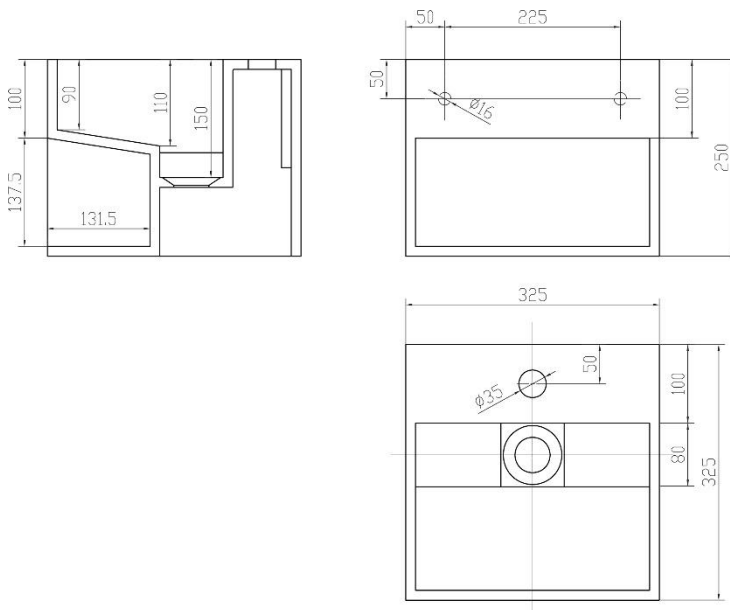

**JAVA STYLE CUBE HAND WASHBASIN**

**SKU 018082**

**Dimensions:**    **Length: 330 mm**  
                           **Width: 330 mm**  
                           **Height: 260 mm**

<b>Sink</b>	<b>Washbasin</b>
<b>Material</b>	<b>Solid surface</b>
<b>Colour</b>	<b>White matt</b>
<b>Overflow</b>	<b>No</b>
<b>Tap hole</b>	<b>Yes – <math>\varnothing 35</math></b>
<b>Weight</b>	<b>21 kg</b>
<b>Extras</b>	<b>With shelf</b>