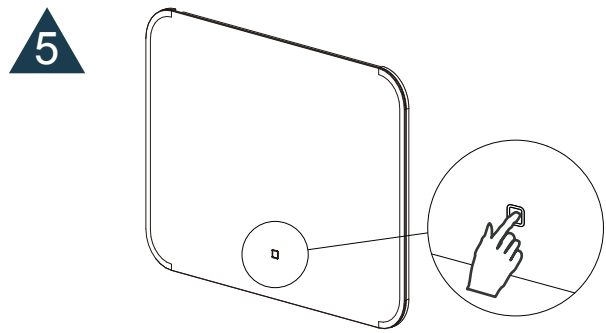

# MONTAGE INSTRUCTIES

Druk kort op het pictogram  om de bediening van de verlichting en verwarming aan of uit te zetten.  
Houd het pictogram in  om de kleurtemperatuur / dimmer te veranderen.