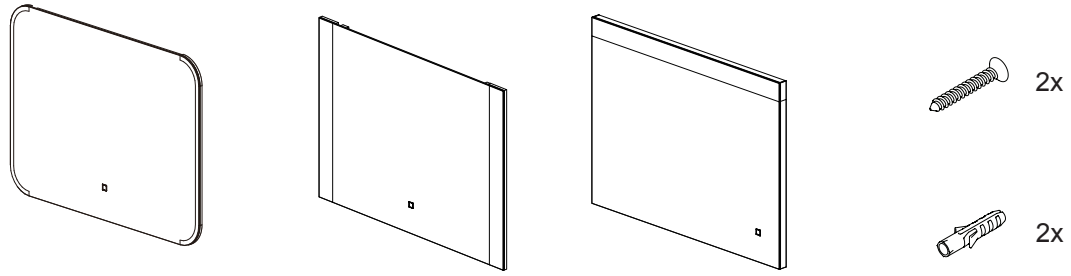

# MONTAGE INSTRUCTIES

Druk kort op het pictogram  om de bediening van de verlichting en verwarming aan of uit te zetten.  
Houd het pictogram in  om de kleurtemperatuur / dimmer te veranderen.