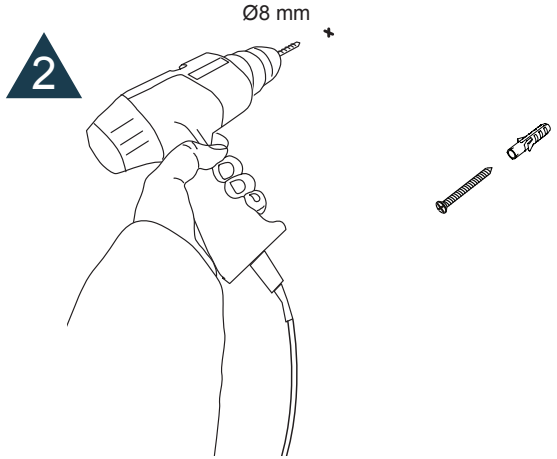

# MONTAGE INSTRUCTIES

Druk kort op het pictogram  om de bediening van de verlichting en verwarming aan of uit te zetten.  
Houd het pictogram in  om de kleurtemperatuur / dimmer te veranderen.