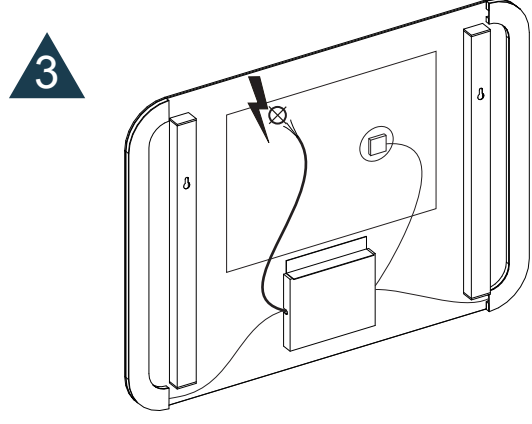

# MONTAGE INSTRUCTIES

Druk kort op het pictogram  om de bediening van de verlichting en verwarming aan of uit te zetten.  
Houd het pictogram in  om de kleurtemperatuur / dimmer te veranderen.