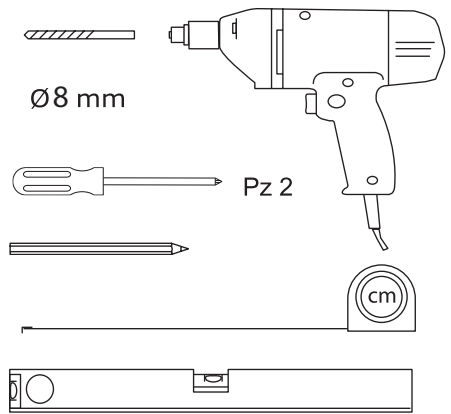

# MONTAGE INSTRUCTIES

Druk kort op het pictogram  om de bediening van de verlichting en verwarming aan of uit te zetten.  
Houd het pictogram in  om de kleurtemperatuur / dimmer te veranderen.