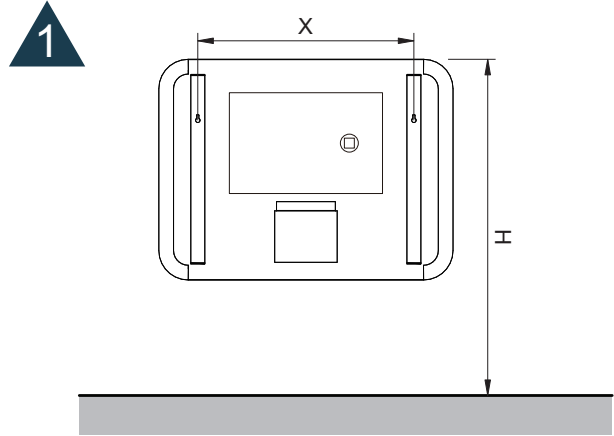

# MONTAGE INSTRUCTIES

Druk kort op het pictogram  om de bediening van de verlichting en verwarming aan of uit te zetten.  
Houd het pictogram in  om de kleurtemperatuur / dimmer te veranderen.