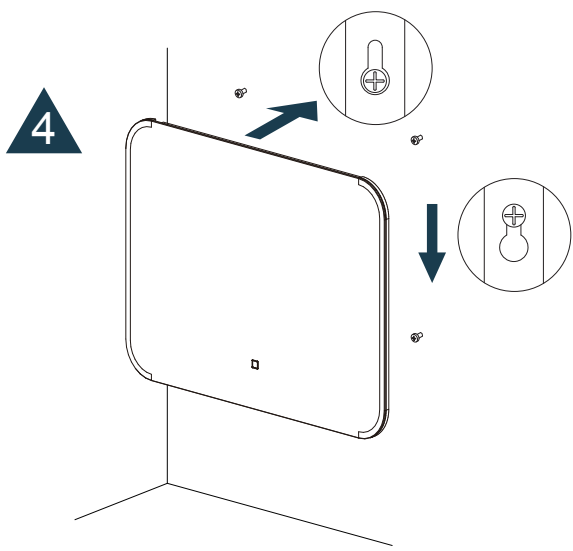

# MONTAGE INSTRUCTIES

Druk kort op het pictogram  om de bediening van de verlichting en verwarming aan of uit te zetten.  
Houd het pictogram in  om de kleurtemperatuur / dimmer te veranderen.