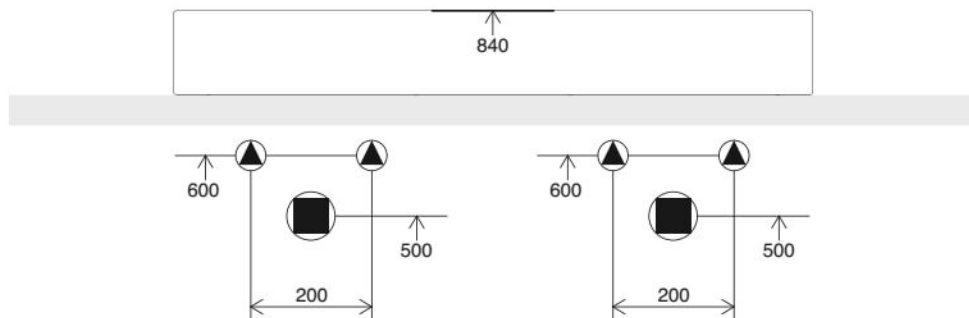

TEOREMA

Art. 8035 - 106x46- 30 Kg - 8 L.

Lavabo da appoggio o sospeso, predisposto per doppia rubinetteria monoforo

Lay-on or wall-mounted washbasin, configured for single-hole double tap set

Lavabo à poser ou suspendu, conçu pour double robinetterie monotrou

Aufsatz-oder Hängewaschbecken, ausgelegt für doppelte 1-Loch-Armatur

Lavabo de apoyo o suspendido con predisposición para doble grifería monoforo

Раковина умывальника накладная или подвесная с одним отверстием под смеситель

Tolleranza dimensioni $\pm 5\%$
Dimension tolerance $\pm 5\%$