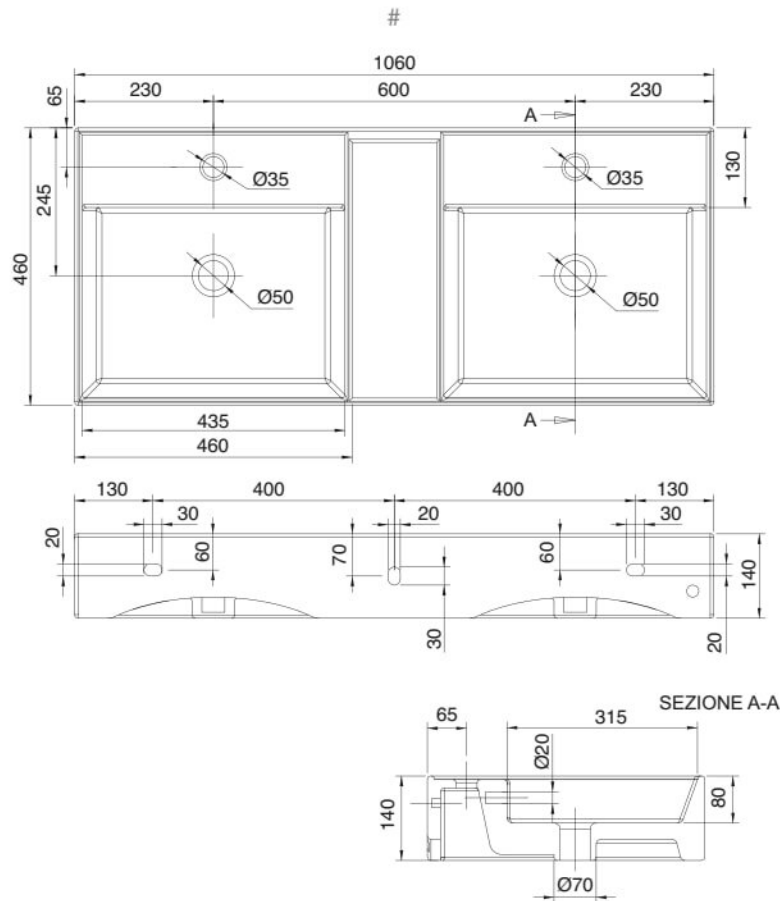

TEOREMA

Art. 8035 - 106x46- 30 Kg - 8 L.

Lavabo da appoggio o sospeso, predisposto per doppia rubinetteria monoforo

Lay-on or wall-mounted washbasin, configured for single-hole double tap set

Lavabo à poser ou suspendu, conçu pour double robinetterie monotrou

Aufsatz-oder Hängewaschbecken, ausgelegt für doppelte 1-Loch-Armatur

Lavabo de apoyo o suspendido con predisposición para doble grifería monoforo

Раковина умывальника накладная или подвесная с одним отверстием под смеситель

Tolleranza dimensioni $\pm 5\%$
Dimension tolerance $\pm 5\%$