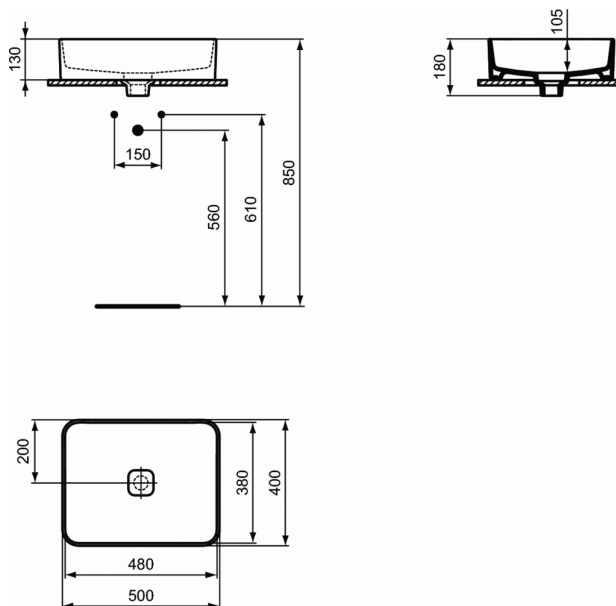

Product code: T2967

STRADA II

Opbouwwastafel 500x400mm zonder overloop, zonder kraangat

Opbouwwastafel 500x400mm zonder overloop, zonder kraangat

KLEUREN*

01

* 01 = Wit