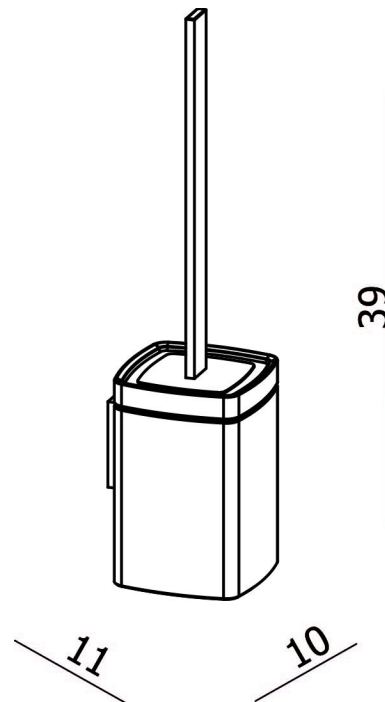

**ZELO – BÜRSTENGARNITUR**

**SKU 215696**

- Maße:** Höhe: 390 mm  
Breite: 100 mm  
Tiefe: 110 mm
- Material:** Aluminium/Glas
- Farbe:** Chrom/Mattglas
- Befestigung:** Wandhalterung
- Kennzeichen:** – Inklusive Befestigungssatz  
– Lift & Clean