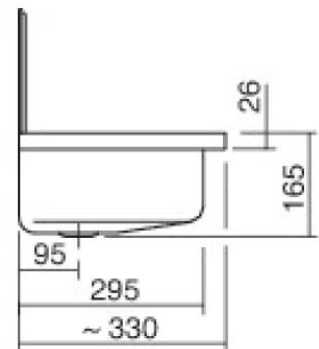

PRODUCTINFO / INFO PRODUIT

ALAPE

Ref. Omschrijving / Description

070260 UITGIETBAK / DÉVERSOIR

- 50,5 x 33 x 36,2 cm (lxbxh)
- geëmailleerd staalplaat wit
- te combineren met rooster voor uitgietbak in staalplaat ref. 070261
- fixatieset inbegrepen
- voor wandbevestiging

- 50,5 x 33 x 36,2 cm (lpxh)
- acier émaillé blanc
- à combiner avec grille pour déversoir en tôle réf. 070261
- set de fixations inclus
- pour fixation murale

Ref./Réf. 070260