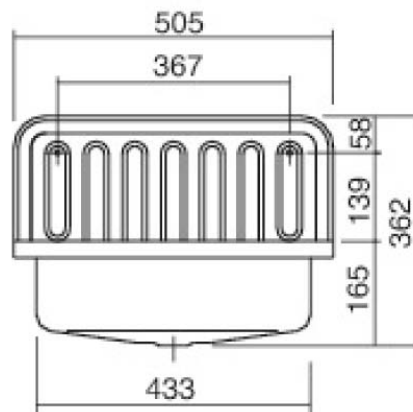

PRODUCTINFO / INFO PRODUIT

ALAPE

Ref. Omschrijving / Description

070260 UITGIETBAK / DÉVERSOIR

- 50,5 x 33 x 36,2 cm (lxbxh)
- geëmailleerd staalplaat wit
- te combineren met rooster voor uitgietbak in staalplaat ref. 070261
- fixatieset inbegrepen
- voor wandbevestiging

- 50,5 x 33 x 36,2 cm (lpxh)
- acier émaillé blanc
- à combiner avec grille pour déversoir en tôle réf. 070261
- set de fixations inclus
- pour fixation murale

Ref./Réf. 070260